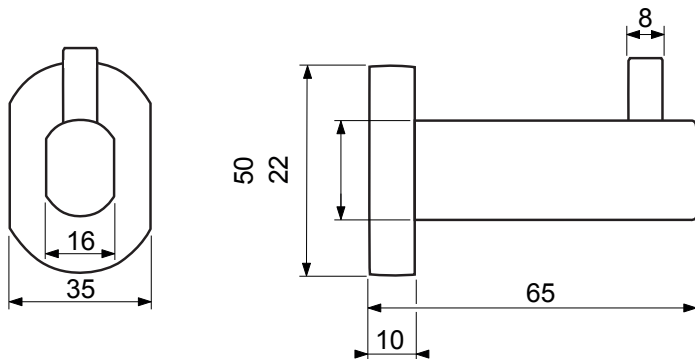

- praktický, elegantný design a prevedenie / praktický, elegantní design a provedení
- farba: brúsený nerez, leštený nerez / barva: broušený nerez, leštený nerez,
- materiál: ZnAl - zinkozliatina

výška / výška = 50 mm
 šírka / šírka = 35 mm
 dĺžka / délka = 65 mm