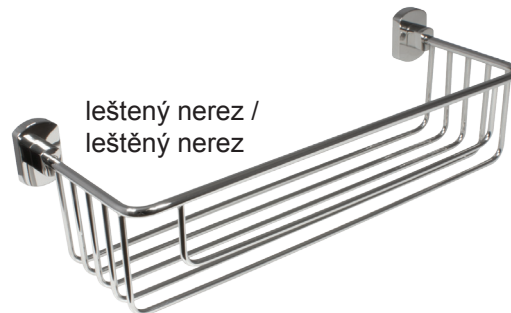

Dovozca pre Slovenskú republiku:

NÁBYTKÁR, s.r.o., Nábřežie Oravy 2909/5
026 01 Dolný Kubín, Slovenská republika

tel.: +421 43/586 40 72 fax: +421 43/582 36 49
Orange: +421 905 998 076-8 mail: objednavka@nabytkar.sk
T-mobile: +421 911 912 572 web: www.nabytkar.com

Dovozce pro Českou republiku:

NÁBYTKÁR Česká republika, s.r.o., Blanenská 1764
664 34 Brno - Kuřim, Česká Republika

tel.: +420 541 212 271 fax: +420 541 212 490
O2: +420 602 707 720 mail: cz@nabytkar.com
T-Mobile: +420 734 604 982 web: www.nabytkar.com