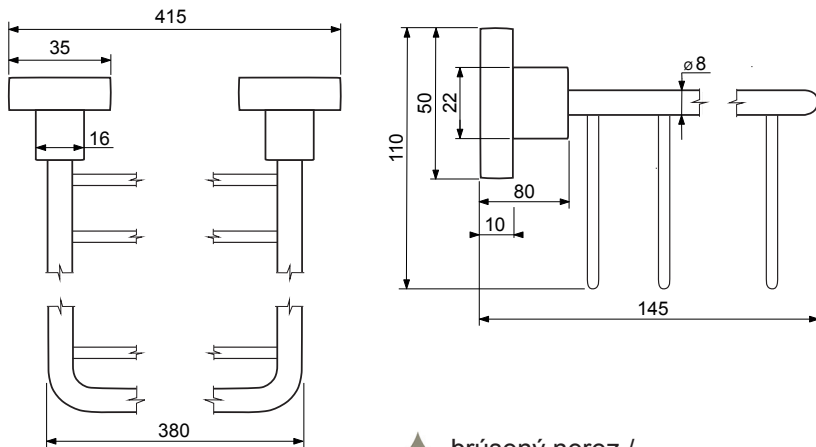

- praktický, elegantný design a prevedenie / praktický, elegantní design a provedení
- farba: brúsený nerez, leštený nerez / barva: broušený nerez, leštěný nerez
- materiál: ZnAl - zinkozliatina

výška / výška = 110 mm
šírka / šířka = 415 mm
dĺžka / délka = 145 mm