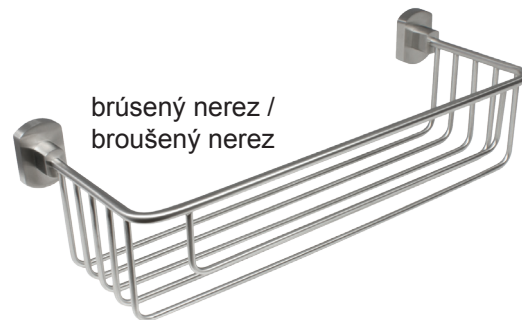

Dovozca pre Slovenskú republiku:

NÁBYTKÁR, s.r.o., Nábřežie Oravy 2909/5
026 01 Dolný Kubín, Slovenská republika

tel.: +421 43/586 40 72 fax: +421 43/582 36 49
Orange: +421 905 998 076-8 mail: objednavka@nabytkar.sk
T-mobile: +421 911 912 572 web: www.nabytkar.com

Dovozce pro Českou republiku:

NÁBYTKÁR Česká republika, s.r.o., Blanenská 1764
664 34 Brno - Kuřim, Česká Republika

tel.: +420 541 212 271 fax: +420 541 212 490
O2: +420 602 707 720 mail: cz@nabytkar.com
T-Mobile: +420 734 604 982 web: www.nabytkar.com