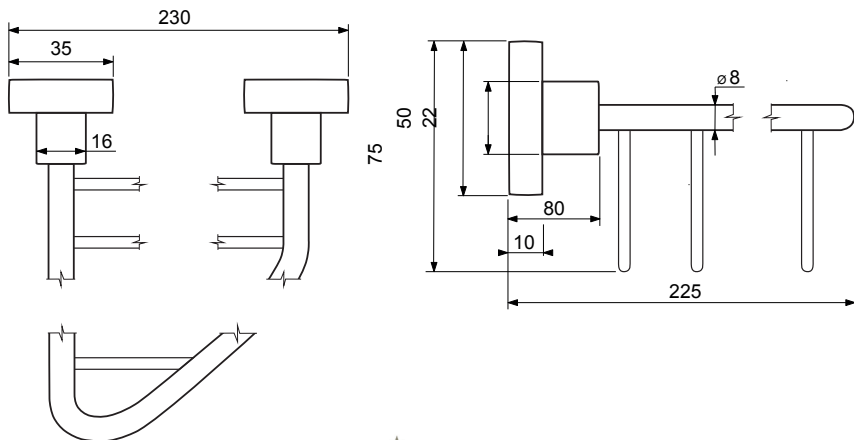

- praktický, elegantný design a prevedenie / praktický, elegantní design a provedení
- farba: brúsený nerez, leštený nerez / barva: broušený nerez, leštený nerez
- materiál: ZnAl - zinkozliatina

výška / výška = 75 mm
 šírka / šířka = 230 mm
 dĺžka / délka = 225 mm