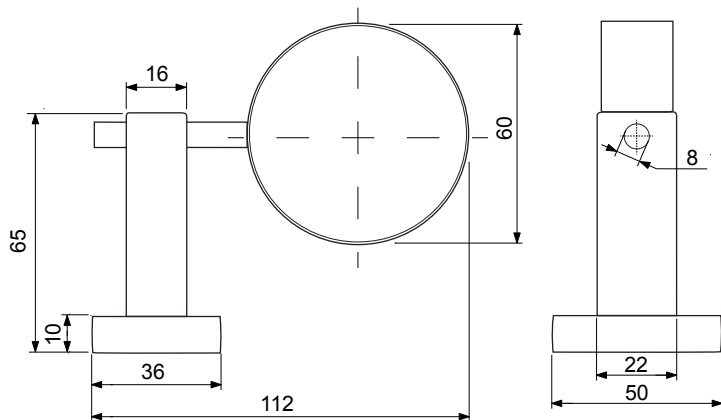

- praktický, elegantný design a prevedenie
- farba: brúsený nerez, leštený nerez
- materiál: ZnAl - zinkozliatina, mliečne sklo

dĺžka = 112 mm
 šírka = 50 mm
 výška = 65 mm
 Ø tanierika = 110 mm

brúsený nerez