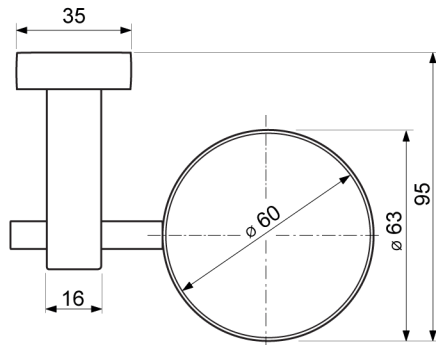

- praktický, elegantný design a prevedenie / praktický, elegantní design a provedení
- farba: brúsený nerez, leštený nerez / barva: broušený nerez, leštěný nerez
- materiál: ZnAl - zinkozliatina

výška / výška = 170 mm
šírka / šířka = 120 mm
Ø = 60 mm