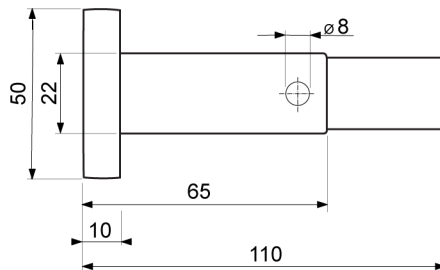

- praktický, elegantný design a prevedenie / praktický, elegantní design a provedení
- farba: brúsený nerez, leštený nerez / barva: broušený nerez, leštěný nerez
- materiál: ZnAl - zinkozliatina

výška / výška = 170 mm
šírka / šířka = 120 mm
Ø = 60 mm