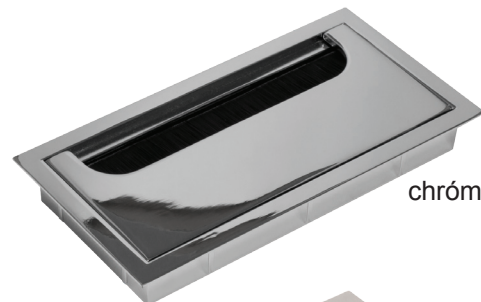

dalle

®

Technický nákres - prechodka kábla kovová 145x70 /
Technický nákres - přechodka kabelu kovová 145x70

SK /
CZ

- praktický design a prevedenie
- farba: chróm, matný chróm, inox, nikel
- materiál: ZnAl - zinkozliatina