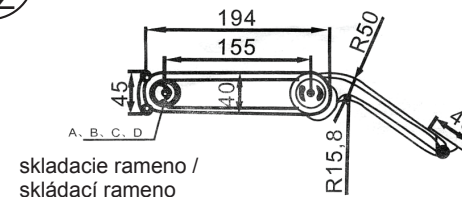

Technický náčrt pre výklopný mechanizmus pre ťažké dveria Modus / Technický náčrt pro výklopný mechanizmus pro těžké dvířka Modus

SK / CZ

Tabuľka rozmerov / Tabulka rozměrů:

- Balenie obsahuje / Balení obsahuje:**
- uchytenie na dverka / uchytení na dvířka 1x
 - uchytenie na korpus / uchytení na korpus 1x
 - skladacie rameno / skládací rameno 1x
 - skrutky / šrouby 2x
 - samorezné skrutky / samořezné šrouby 4x

	A	B	C	D
	1-2-3	4-5-6	7-8-9	10-11-12
300	3.0~5.0	5.0~10.0	9.0~15.5	11.0~20.0
400	2.0~4.0	3.5~7.5	6.5~11.5	8.5~15.0
500	1.5~3.0	3.0~6.0	5.5~9.5	7.0~12.0
600	1.5~2.5	2.5~5.0	4.5~7.5	6.0~10.0
700	1.0~2.0	2.0~4.0	3.5~6.5	4.5~8.5
800	1.0~2.0	1.5~3.5	3.0~5.5	4.0~7.5
900	1.0~1.8	1.5~3.0	3.0~5.0	3.5~6.5
1000	0.9~1.5	1.5~3.0	2.5~4.5	3.5~6.0

AL dveria / AL dvířka

DT dveria / DT dvířka

tabuľka použitia pre typ dveríok		A	B	C
DT dveria	75°	205	198	32
	90°	180	176	32
	110°	180	128	32
AL dveria	76°	205	190	17
	90°	180	163	17
	110°	180	116	17

Dovozca pre Slovenskú republiku: