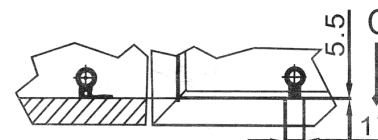

Technický náčrt pre výklopný mechanizmus pre ťažké dveria Modus / Technický náčrt pro výklopný mechanizmus pro těžké dvířka Modus

SK / CZ

Tabuľka rozmerov / Tabulka rozměrů:

- Balenie obsahuje / Balení obsahuje:**
- uchytenie na dverka / uchytení na dvířka 1x
 - uchytenie na korpus / uchytení na korpus 1x
 - skladacie rameno / skládací rameno 1x
 - skrutky / šrouby 2x
 - samorezné skrutky / samořezné šrouby 4x

	A	B	C	D
	1-2-3	4-5-6	7-8-9	10-11-12
300	3.0~5.0	5.0~10.0	9.0~15.5	11.0~20.0
400	2.0~4.0	3.5~7.5	6.5~11.5	8.5~15.0
500	1.5~3.0	3.0~6.0	5.5~9.5	7.0~12.0
600	1.5~2.5	2.5~5.0	4.5~7.5	6.0~10.0
700	1.0~2.0	2.0~4.0	3.5~6.5	4.5~8.5
800	1.0~2.0	1.5~3.5	3.0~5.5	4.0~7.5
900	1.0~1.8	1.5~3.0	3.0~5.0	3.5~6.5
1000	0.9~1.5	1.5~3.0	2.5~4.5	3.5~6.0

AL dveria / AL dvířka

DT dveria / DT dvířka

tabuľka použitia pre typ dveríok		A	B	C
DT dveria	75°	205	198	32
	90°	180	176	32
	110°	180	128	32
AL dveria	76°	205	190	17
	90°	180	163	17
	110°	180	116	17

Dovozca pre Slovenskú republiku: