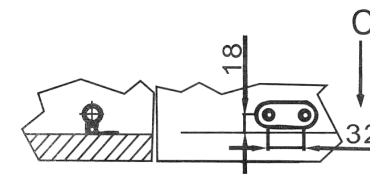

Technický náčrt pre výklopný mechanizmus pre ťažké dveria Modus / Technický náčrt pro výklopný mechanizmus pro těžké dvířka Modus

SK / CZ

Tabuľka rozmerov / Tabulka rozměrů:

- Balenie obsahuje / Balení obsahuje:**
- uchytenie na dverka / uchytení na dvířka 1x
 - uchytenie na korpus / uchytení na korpus 1x
 - skladacie rameno / skládací rameno 1x
 - skrutky / šrouby 2x
 - samorezné skrutky / samořezné šrouby 4x

	A	B	C	D
	1-2-3	4-5-6	7-8-9	10-11-12
300	3.0~5.0	5.0~10.0	9.0~15.5	11.0~20.0
400	2.0~4.0	3.5~7.5	6.5~11.5	8.5~15.0
500	1.5~3.0	3.0~6.0	5.5~9.5	7.0~12.0
600	1.5~2.5	2.5~5.0	4.5~7.5	6.0~10.0
700	1.0~2.0	2.0~4.0	3.5~6.5	4.5~8.5
800	1.0~2.0	1.5~3.5	3.0~5.5	4.0~7.5
900	1.0~1.8	1.5~3.0	3.0~5.0	3.5~6.5
1000	0.9~1.5	1.5~3.0	2.5~4.5	3.5~6.0

AL dveria / AL dvířka

DT dveria / DT dvířka

tabuľka použitia pre typ dveríok		A	B	C
DT dveria	75°	205	198	32
	90°	180	176	32
	110°	180	128	32
AL dveria	76°	205	190	17
	90°	180	163	17
	110°	180	116	17

Dovozca pre Slovenskú republiku: