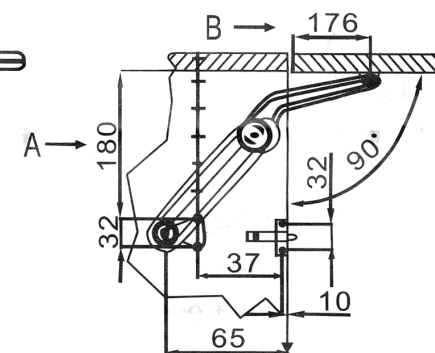

Technický náčrt pre výklopný mechanizmus pre ťažké dveria Modus / Technický náčrt pro výklopný mechanizmus pro těžké dvířka Modus

SK / CZ

Tabuľka rozmerov / Tabulka rozměrů:

- Balenie obsahuje / Balení obsahuje:**
- uchytenie na dverka / uchytení na dvířka 1x
 - uchytenie na korpus / uchytení na korpus 1x
 - skladacie rameno / skládací rameno 1x
 - skrutky / šrouby 2x
 - samorezné skrutky / samořezné šrouby 4x

	A	B	C	D
	1-2-3	4-5-6	7-8-9	10-11-12
300	3.0~5.0	5.0~10.0	9.0~15.5	11.0~20.0
400	2.0~4.0	3.5~7.5	6.5~11.5	8.5~15.0
500	1.5~3.0	3.0~6.0	5.5~9.5	7.0~12.0
600	1.5~2.5	2.5~5.0	4.5~7.5	6.0~10.0
700	1.0~2.0	2.0~4.0	3.5~6.5	4.5~8.5
800	1.0~2.0	1.5~3.5	3.0~5.5	4.0~7.5
900	1.0~1.8	1.5~3.0	3.0~5.0	3.5~6.5
1000	0.9~1.5	1.5~3.0	2.5~4.5	3.5~6.0

AL dveria / AL dvířka

DT dveria / DT dvířka

tabuľka použitia pre typ dveríok		A	B	C
DT dveria	75°	205	198	32
	90°	180	176	32
	110°	180	128	32
AL dveria	76°	205	190	17
	90°	180	163	17
	110°	180	116	17

Dovozca pre Slovenskú republiku: