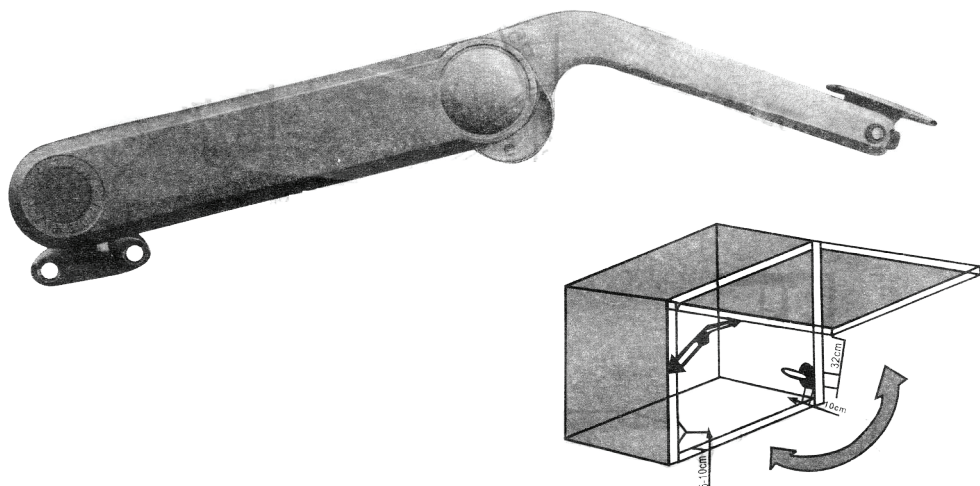

Technický náčrt pre výklopný mechanizmus pre ťažké dveria Modus / Technický náčrt pro výklopný mechanizmus pro těžké dvířka Modus

SK / CZ

Tabuľka rozmerov / Tabulka rozměrů:

- Balenie obsahuje / Balení obsahuje:**
- uchytenie na dverka / uchytení na dvířka 1x
 - uchytenie na korpus / uchytení na korpus 1x
 - skladacie rameno / skládací rameno 1x
 - skrutky / šrouby 2x
 - samorezné skrutky / samořezné šrouby 4x