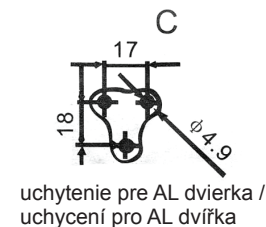

Technický náčrt pre výklopný mechanizmus pre ťažké dveria Modus / Technický náčrt pro výklopný mechanizmus pro těžké dvířka Modus

SK / CZ

Tabuľka rozmerov / Tabulka rozměrů:

- Balenie obsahuje / Balení obsahuje:**
- uchytenie na dverka / uchytení na dvířka 1x
 - uchytenie na korpus / uchytení na korpus 1x
 - skladacie rameno / skládací rameno 1x
 - skrutky / šrouby 2x
 - samorezné skrutky / samořezné šrouby 4x

	A	B	C	D
	1-2-3	4-5-6	7-8-9	10-11-12
300	3.0~5.0	5.0~10.0	9.0~15.5	11.0~20.0
400	2.0~4.0	3.5~7.5	6.5~11.5	8.5~15.0
500	1.5~3.0	3.0~6.0	5.5~9.5	7.0~12.0
600	1.5~2.5	2.5~5.0	4.5~7.5	6.0~10.0
700	1.0~2.0	2.0~4.0	3.5~6.5	4.5~8.5
800	1.0~2.0	1.5~3.5	3.0~5.5	4.0~7.5
900	1.0~1.8	1.5~3.0	3.0~5.0	3.5~6.5
1000	0.9~1.5	1.5~3.0	2.5~4.5	3.5~6.0

AL dveria / AL dvířka

DT dveria / DT dvířka

tabuľka použitia pre typ dveríok		A	B	C
DT dveria	75°	205	198	32
	90°	180	176	32
	110°	180	128	32
AL dveria	76°	205	190	17
	90°	180	163	17
	110°	180	116	17

Dovozca pre Slovenskú republiku: