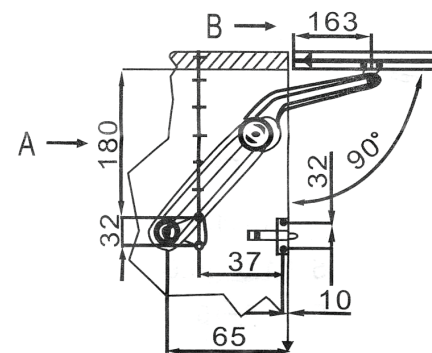

Technický náčrt pre výklopný mechanizmus pre ťažké dveria Modus / Technický náčrt pro výklopný mechanizmus pro těžké dvířka Modus

SK / CZ

Tabuľka rozmerov / Tabulka rozměrů:

- Balenie obsahuje / Balení obsahuje:**
- uchytenie na dverka / uchytení na dvířka 1x
 - uchytenie na korpus / uchytení na korpus 1x
 - skladacie rameno / skládací rameno 1x
 - skrutky / šrouby 2x
 - samorezné skrutky / samořezné šrouby 4x

	A	B	C	D
	1-2-3	4-5-6	7-8-9	10-11-12
300	3.0~5.0	5.0~10.0	9.0~15.5	11.0~20.0
400	2.0~4.0	3.5~7.5	6.5~11.5	8.5~15.0
500	1.5~3.0	3.0~6.0	5.5~9.5	7.0~12.0
600	1.5~2.5	2.5~5.0	4.5~7.5	6.0~10.0
700	1.0~2.0	2.0~4.0	3.5~6.5	4.5~8.5
800	1.0~2.0	1.5~3.5	3.0~5.5	4.0~7.5
900	1.0~1.8	1.5~3.0	3.0~5.0	3.5~6.5
1000	0.9~1.5	1.5~3.0	2.5~4.5	3.5~6.0

AL dveria / AL dvířka

DT dveria / DT dvířka

tabuľka použitia pre typ dveríok		A	B	C
DT dveria	75°	205	198	32
	90°	180	176	32
	110°	180	128	32
AL dveria	76°	205	190	17
	90°	180	163	17
	110°	180	116	17

Dovozca pre Slovenskú republiku: