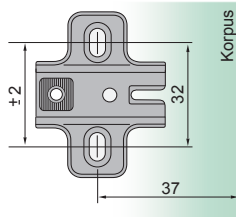

Kolekcia Standard - Platničky - Slide On / Kolekce Standard - Destičky - Slide On

typ	obj. kód - 1 kpl	obj. kód - 1 kpl	obj. kód - 1 kpl
H-2	P-H10-SN	P-H10-SN-ES	P-H10-SN-ES
H 0	P-H0-SN	P-H0-SN-ES	P-H0-SN-ES

Dovozca pre Slovenskú republiku:

NÁBYTKÁR, s.r.o., Nábřežie Oravy 2909/5
026 01 Dolný Kubín, Slovenská republika

tel.: +421 43/586 40 72 fax: +421 43/582 36 49
Orange: +421 905 998 076-8 mail: objednavka@nabytkar.sk
T-mobile: +421 911 912 572 web: www.nabytkar.com

Dovozce pro Českou republiku:

NÁBYTKÁR Česká republika, s.r.o., Blanenská 1764
664 34 Brno - Kuřim, Česká Republika

tel.: +420 541 212 271 fax: +420 541 212 490
O2: +420 602 707 720 mail: cz@nabytkar.com
T-Mobile: +420 734 604 982 web: www.nabytkar.com