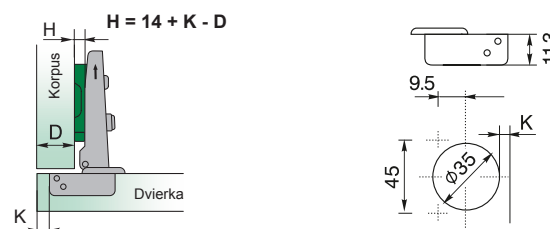

- vysoká kvalita a spoľahlivosť / vysoká kvalita a spolehlivost
- elegantný design
- nastaviteľný v troch smeroch / nastaviteľný ve třech směrech

- otvárací uhol / otevírací úhel 110°
- hĺbka misky / hloubka misky 11,3 mm
- priemer misky / průměr misky 35 mm
- hrúbka dveriek / tloušťka dveří 14 - 24 mm

- Závěs naložený 110° / Závěs naložený 110°

Technický náčrt misky závěsu [mm] /
Technický náčrt misky závěsu [mm]

Tabuľka montážnych vzdialeností [mm]

Technické parametre		
typ závěsu	otvárací uhol	obj. kód - 1 ks
naložený	110°	PS-SW-NL