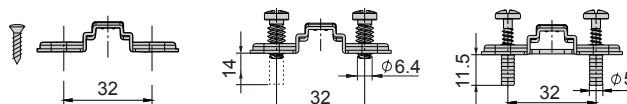

Kolekcia Standard - Platničky - Slide On / Kolekce Standard - Destičky - Slide On

typ	obj. kód - 1 kpl	obj. kód - 1 kpl	obj. kód - 1 kpl
H-2	P-H10-SN	P-H10-SN-ES	P-H10-SN-ES
H 0	P-H0-SN	P-H0-SN-ES	P-H0-SN-ES

Dovozca pre Slovenskú republiku:

NÁBYTKÁR, s.r.o., Nábřežie Oravy 2909/5
026 01 Dolný Kubín, Slovenská republika

tel.: +421 43/586 40 72 fax: +421 43/582 36 49
Orange: +421 905 998 076-8 mail: objednavka@nabytkar.sk
T-mobile: +421 911 912 572 web: www.nabytkar.com

Dovozce pro Českou republiku:

NÁBYTKÁR Česká republika, s.r.o., Blanenská 1764
664 34 Brno - Kuřim, Česká Republika

tel.: +420 541 212 271 fax: +420 541 212 490
O2: +420 602 707 720 mail: cz@nabytkar.com
T-Mobile: +420 734 604 982 web: www.nabytkar.com