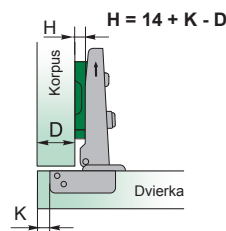

- jednoduchá montáž
- nastaviteľný v troch smeroch / nastaviteľný ve třech směrech

- otvárací uhol / otevírací úhel 110°
- hĺbka misky / hloubka misky 11,3 mm
- priemer misky / průměr misky 35 mm
- hrúbka dvierok / tloušťka dveří 14 - 24 mm

- Závěs naložený 110° / Závěs naložený 110°

Technické parametre

typ závěsu	otvárací uhol	obj. kód - 1 ks
naložený	110°	NK-NL-SN-100

použitelné typy montážnych platničiek /  
použitelné typy montážních destiček