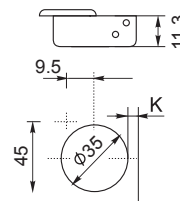

- jednoduchá montáž
- nastaviteľný v troch smeroch / nastaviteľný ve třech směrech

- otvárací uhol / otevírací úhel 110°
- hĺbka misky / hloubka misky 11,3 mm
- priemer misky / průměr misky 35 mm
- hrúbka dvierok / tloušťka dveří 14 - 24 mm

- Závěs naložený 110° / Závěs naložený 110°

Technické parametre

typ závěsu	otvárací uhol	obj. kód - 1 ks
naložený	110°	NK-NL-SN-100

použitelné typy montážnych platničiek /  
použitelné typy montážních destiček

H-2, H0

Technický náčrt misky závěsu [mm] /  
Technický náčrt misky závěsu [mm]

Tabuľka montážnych vzdialeností [mm]

Závěs naložený / Závěs naložený

Kalkulácia montážnych vzdialeností /  
Kalkulace montážních vzdáleností