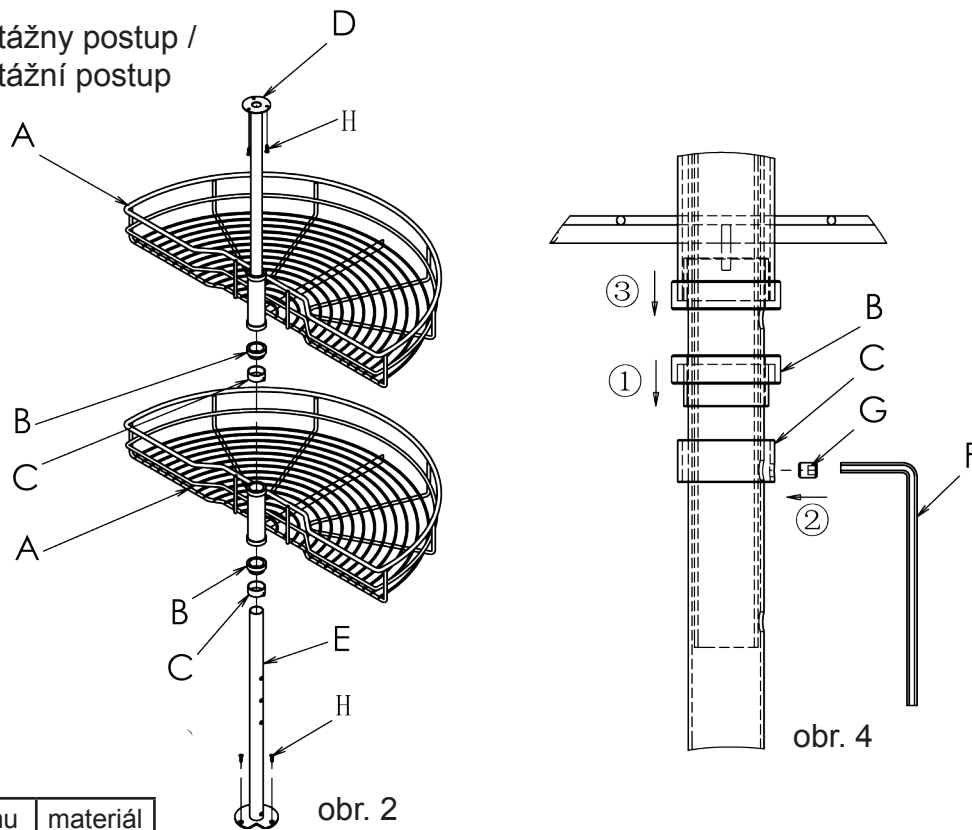

1. Príslušenstvo / Příslušenství:

Montážny postup /
Montážní postup

typ koša	počet políc	rozmery (øxv)	min.vn.šírka korpusu	typ mechanizmu	materiál
OKN 1/2 - 69	2	675x480-820mm	690 mm	otočný	chróm

2. Rozmery korpusu / Rozměry korpusu:

4. Postup: Podľa obrázku (1) si naznačte miesto pre upevnenie rúry na spodnú a vrchnú stranu vnútra korpusu. Koš zostavte poporadí podľa obrázku (2). Výšku košov nastavte a upevnite do vhodnej výšky (4). Ako posledné upevnite koš skrutkami na dno a na vrch korpusu obr. (3). /

Podle obrázku (1) si naznačte místo pro upevnění trubky na spodní a vrchní stranu vnitra korpusu. Koš sestavte poporadí podle obrázku (2). Výšku košů nastavte a upevněte do vhod ní výšky (4). Jako poslední upevněte koš šrouby na dno a na vrch korpusu obr. (3).

v - výška
 ø - priemer koša

Typ koša / Typ koše:	Počet polic / Počet polic:	Typ uchytienia / Typ uchycení:	Rozmery / Rozměry výška - priemer [v x ø]	Min. vn. šírka korpusu / Min. vn. šírka korpusu	Materiál / Materiál:	Farba / Barva:
Nova otočný koš 1/2 ø 600 / Nova otočný koš 1/2 ø 600	2	spodné, vrchné / spodní, vrchní	635 - 850 x 595 mm	615 mm	ocel' / ocel	chróm / chrom
Nova otočný koš 1/2 ø 690 / Nova otočný koš 1/2 ø 690	2	spodné, vrchné / spodní, vrchní	635 - 850 x 685 mm	705 mm	ocel' / ocel	chróm / chrom
Nova otočný koš 1/2 ø 750 / Nova otočný koš 1/2 ø 750	2	spodné, vrchné / spodní, vrchní	635 - 850 x 745 mm	765 mm	ocel' / ocel	chróm / chrom
Nova otočný koš 1/2 ø 750 / Nova otočný koš 1/2 ø 750	2	spodné, vrchné / spodní, vrchní	635 - 850 x 745 mm	765 mm	ocel' / ocel	stříbrný lak / stříbrný lak
Nova otočný koš 1/2 ø 820 / Nova otočný koš 1/2 ø 820	2	spodné, vrchné / spodní, vrchní	635 - 850 x 815 mm	835 mm	ocel' / ocel	chróm / chrom
Nova otočný koš 1/2 ø 820 / Nova otočný koš 1/2 ø 820	2	spodné, vrchné / spodní, vrchní	635 - 850 x 815 mm	835 mm	ocel' / ocel	stříbrný lak / stříbrný lak