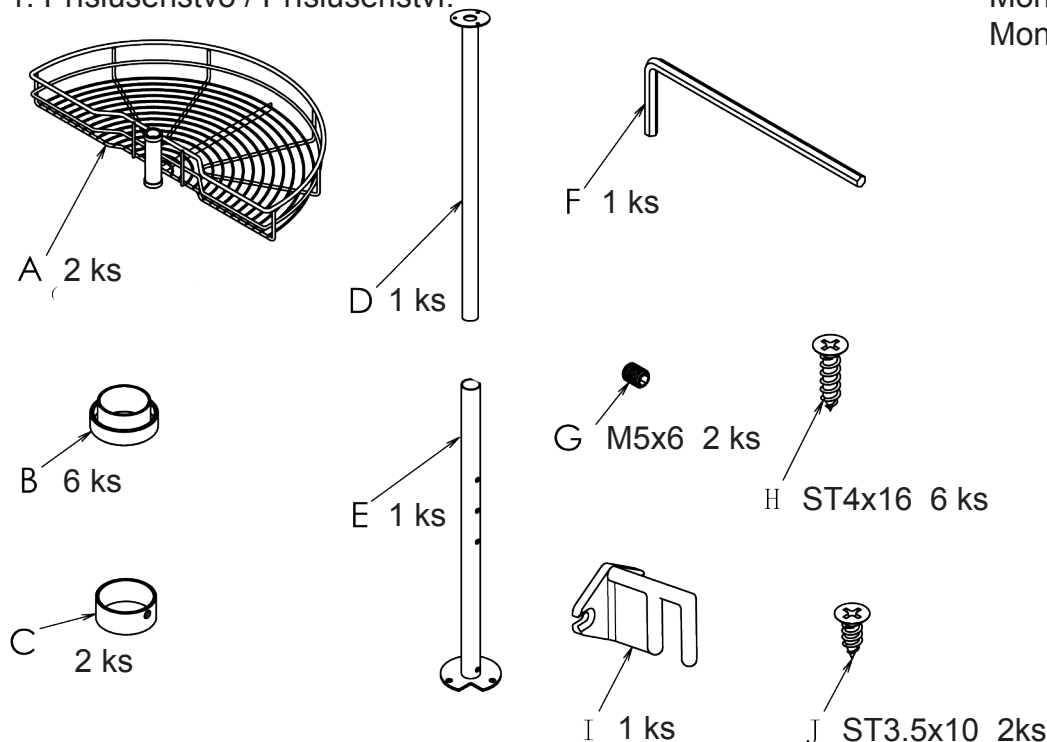

1. Príslušenstvo / Příslušenství:

Montážny postup /
Montážní postup

typ koša	počet políc	rozmery (øxv)	min.vn.šírka korpusu	typ mechanizmu	materiál
OKN 1/2 - 69	2	675x480-820mm	690 mm	otočný	chróm

2. Rozmery korpusu / Rozměry korpusu:

4. Postup: Podľa obrázku (1) si naznačte miesto pre upevnenie rúry na spodnú a vrchnú stranu vnútra korpusu. Koš zostavte poporadí podľa obrázku (2). Výšku košov nastavte a upevnite do vhodnej výšky (4). Ako posledné upevnite koš skrutkami na dno a na vrch korpusu obr. (3). /

Podle obrázku (1) si naznačte místo pro upevnění trubky na spodní a vrchní stranu vnitra korpusu. Koš sestavte poporadí podle obrázku (2). Výšku košů nastavte a upevněte do vhod ní výšky (4). Jako poslední upevněte koš šrouby na dno a na vrch korpusu obr. (3).

v - výška
 ø - priemer koša

Typ koša / Typ koše:	Počet polic / Počet polic:	Typ uchytienia / Typ uchycení:	Rozmery / Rozměry výška - priemer [v x ø]	Min. vn. šírka korpusu / Min. vn. šírka korpusu	Materiál / Materiál:	Farba / Barva:
Nova otočný koš 1/2 ø 600 / Nova otočný koš 1/2 ø 600	2	spodné, vrchné / spodní, vrchní	635 - 850 x 595 mm	615 mm	ocel' / ocel	chróm / chrom
Nova otočný koš 1/2 ø 690 / Nova otočný koš 1/2 ø 690	2	spodné, vrchné / spodní, vrchní	635 - 850 x 685 mm	705 mm	ocel' / ocel	chróm / chrom
Nova otočný koš 1/2 ø 750 / Nova otočný koš 1/2 ø 750	2	spodné, vrchné / spodní, vrchní	635 - 850 x 745 mm	765 mm	ocel' / ocel	chróm / chrom
Nova otočný koš 1/2 ø 750 / Nova otočný koš 1/2 ø 750	2	spodné, vrchné / spodní, vrchní	635 - 850 x 745 mm	765 mm	ocel' / ocel	stříbrný lak / stříbrný lak
Nova otočný koš 1/2 ø 820 / Nova otočný koš 1/2 ø 820	2	spodné, vrchné / spodní, vrchní	635 - 850 x 815 mm	835 mm	ocel' / ocel	chróm / chrom
Nova otočný koš 1/2 ø 820 / Nova otočný koš 1/2 ø 820	2	spodné, vrchné / spodní, vrchní	635 - 850 x 815 mm	835 mm	ocel' / ocel	stříbrný lak / stříbrný lak