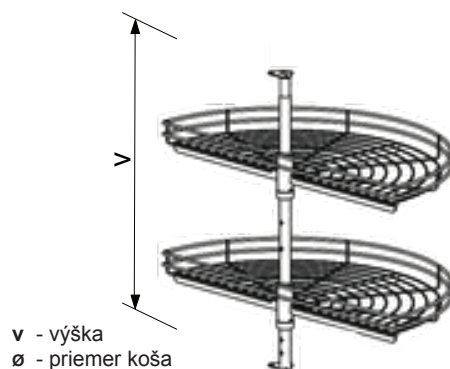

1. Príslušenstvo / Příslušenství:

Montážny postup /
Montážní postup

typ koša	počet políc	rozmery (øxv)	min.vn.šírka korpusu	typ mechanizmu	materiál
OKN 1/2 - 69	2	675x480-820mm	690 mm	otočný	chróm

2. Rozmery korpusu / Rozměry korpusu:

4. Postup: Podľa obrázku (1) si naznačte miesto pre upevnenie rúry na spodnú a vrchnú stranu vnútra korpusu. Koš zostavte poporadí podľa obrázku (2). Výšku košov nastavte a upevnite do vhodnej výšky (4). Ako posledné upevnite koš skrutkami na dno a na vrch korpusu obr. (3). /

Podle obrázku (1) si naznačte místo pro upevnění trubky na spodní a vrchní stranu vnitra korpusu. Koš sestavte poporadí podle obrázku (2). Výšku košů nastavte a upevněte do vhod ní výšky (4). Jako poslední upevněte koš šrouby na dno a na vrch korpusu obr. (3).

v - výška
 ø - priemer koša

Typ koša / Typ koše:	Počet polic / Počet polic:	Typ uchytienia / Typ uchycení:	Rozmery / Rozměry výška - priemer [v x ø]	Min. vn. šírka korpusu / Min. vn. šírka korpusu	Materiál / Materiál:	Farba / Barva:
Nova otočný koš 1/2 ø 600 / Nova otočný koš 1/2 ø 600	2	spodné, vrchné / spodní, vrchní	635 - 850 x 595 mm	615 mm	ocel' / ocel	chróm / chrom
Nova otočný koš 1/2 ø 690 / Nova otočný koš 1/2 ø 690	2	spodné, vrchné / spodní, vrchní	635 - 850 x 685 mm	705 mm	ocel' / ocel	chróm / chrom
Nova otočný koš 1/2 ø 750 / Nova otočný koš 1/2 ø 750	2	spodné, vrchné / spodní, vrchní	635 - 850 x 745 mm	765 mm	ocel' / ocel	chróm / chrom
Nova otočný koš 1/2 ø 750 / Nova otočný koš 1/2 ø 750	2	spodné, vrchné / spodní, vrchní	635 - 850 x 745 mm	765 mm	ocel' / ocel	stříbrný lak / stříbrný lak
Nova otočný koš 1/2 ø 820 / Nova otočný koš 1/2 ø 820	2	spodné, vrchné / spodní, vrchní	635 - 850 x 815 mm	835 mm	ocel' / ocel	chróm / chrom
Nova otočný koš 1/2 ø 820 / Nova otočný koš 1/2 ø 820	2	spodné, vrchné / spodní, vrchní	635 - 850 x 815 mm	835 mm	ocel' / ocel	stříbrný lak / stříbrný lak