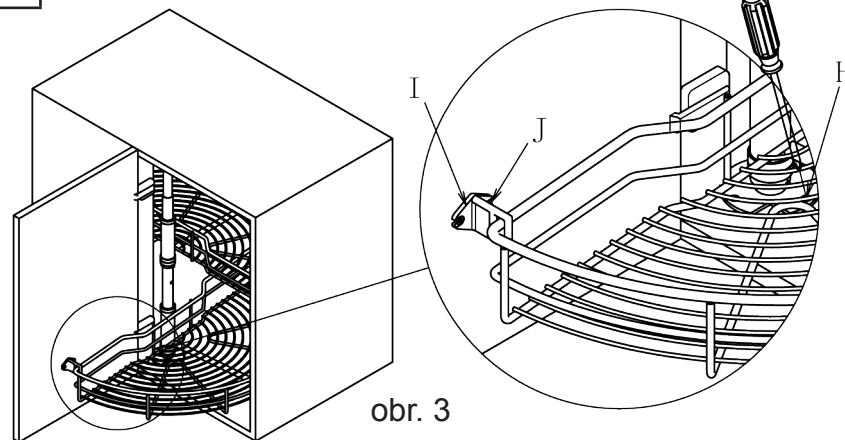

1. Príslušenstvo / Příslušenství:

Montážny postup /
Montážní postup

typ koša	počet políc	rozmery (øxv)	min.vn.šírka korpusu	typ mechanizmu	materiál
OKN 1/2 - 69	2	675x480-820mm	690 mm	otočný	chróm

2. Rozmery korpusu / Rozměry korpusu:

4. Postup: Podľa obrázku (1) si naznačte miesto pre upevnenie rúry na spodnú a vrchnú stranu vnútra korpusu. Koš zostavte poporadí podľa obrázku (2). Výšku košov nastavte a upevnite do vhodnej výšky (4). Ako posledné upevnite koš skrutkami na dno a na vrch korpusu obr. (3). /

Podle obrázku (1) si naznačte místo pro upevnění trubky na spodní a vrchní stranu vnitra korpusu. Koš sestavte poporadí podle obrázku (2). Výšku košů nastavte a upevněte do vhod ní výšky (4). Jako poslední upevněte koš šrouby na dno a na vrch korpusu obr. (3).

v - výška
 ø - priemer koša

Typ koša / Typ koše:	Počet polic / Počet polic:	Typ uchytienia / Typ uchycení:	Rozmery / Rozměry výška - priemer [v x ø]	Min. vn. šírka korpusu / Min. vn. šírka korpusu	Materiál / Materiál:	Farba / Barva:
Nova otočný koš 1/2 ø 600 / Nova otočný koš 1/2 ø 600	2	spodné, vrchné / spodní, vrchní	635 - 850 x 595 mm	615 mm	ocel' / ocel	chróm / chrom
Nova otočný koš 1/2 ø 690 / Nova otočný koš 1/2 ø 690	2	spodné, vrchné / spodní, vrchní	635 - 850 x 685 mm	705 mm	ocel' / ocel	chróm / chrom
Nova otočný koš 1/2 ø 750 / Nova otočný koš 1/2 ø 750	2	spodné, vrchné / spodní, vrchní	635 - 850 x 745 mm	765 mm	ocel' / ocel	chróm / chrom
Nova otočný koš 1/2 ø 750 / Nova otočný koš 1/2 ø 750	2	spodné, vrchné / spodní, vrchní	635 - 850 x 745 mm	765 mm	ocel' / ocel	stříbrný lak / stříbrný lak
Nova otočný koš 1/2 ø 820 / Nova otočný koš 1/2 ø 820	2	spodné, vrchné / spodní, vrchní	635 - 850 x 815 mm	835 mm	ocel' / ocel	chróm / chrom
Nova otočný koš 1/2 ø 820 / Nova otočný koš 1/2 ø 820	2	spodné, vrchné / spodní, vrchní	635 - 850 x 815 mm	835 mm	ocel' / ocel	stříbrný lak / stříbrný lak