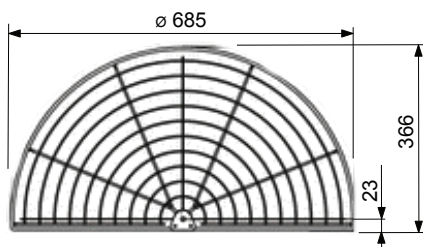

1. Príslušenstvo / Příslušenství:

Montážny postup /
Montážní postup

typ koša	počet políc	rozmery (øxv)	min.vn.šírka korpusu	typ mechanizmu	materiál
OKN 1/2 - 69	2	675x480-820mm	690 mm	otočný	chróm

2. Rozmery korpusu / Rozměry korpusu:

4. Postup: Podľa obrázku (1) si naznačte miesto pre upevnenie rúry na spodnú a vrchnú stranu vnútra korpusu. Koš zostavte poporadí podľa obrázku (2). Výšku košov nastavte a upevnite do vhodnej výšky (4). Ako posledné upevnite koš skrutkami na dno a na vrch korpusu obr. (3). /

Podle obrázku (1) si naznačte místo pro upevnění trubky na spodní a vrchní stranu vnitra korpusu. Koš sestavte poporadí podle obrázku (2). Výšku košů nastavte a upevněte do vhod ní výšky (4). Jako poslední upevněte koš šrouby na dno a na vrch korpusu obr. (3).

v - výška
 ø - priemer koša

Typ koša / Typ koše:	Počet polic / Počet polic:	Typ uchytienia / Typ uchycení:	Rozmery / Rozměry výška - priemer [v x ø]	Min. vn. šírka korpusu / Min. vn. šírka korpusu	Materiál / Materiál:	Farba / Barva:
Nova otočný koš 1/2 ø 600 / Nova otočný koš 1/2 ø 600	2	spodné, vrchné / spodní, vrchní	635 - 850 x 595 mm	615 mm	ocel' / ocel	chróm / chrom
Nova otočný koš 1/2 ø 690 / Nova otočný koš 1/2 ø 690	2	spodné, vrchné / spodní, vrchní	635 - 850 x 685 mm	705 mm	ocel' / ocel	chróm / chrom
Nova otočný koš 1/2 ø 750 / Nova otočný koš 1/2 ø 750	2	spodné, vrchné / spodní, vrchní	635 - 850 x 745 mm	765 mm	ocel' / ocel	chróm / chrom
Nova otočný koš 1/2 ø 750 / Nova otočný koš 1/2 ø 750	2	spodné, vrchné / spodní, vrchní	635 - 850 x 745 mm	765 mm	ocel' / ocel	stříbrný lak / stříbrný lak
Nova otočný koš 1/2 ø 820 / Nova otočný koš 1/2 ø 820	2	spodné, vrchné / spodní, vrchní	635 - 850 x 815 mm	835 mm	ocel' / ocel	chróm / chrom
Nova otočný koš 1/2 ø 820 / Nova otočný koš 1/2 ø 820	2	spodné, vrchné / spodní, vrchní	635 - 850 x 815 mm	835 mm	ocel' / ocel	stříbrný lak / stříbrný lak