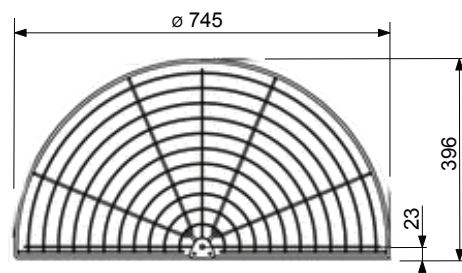

1. Príslušenstvo / Příslušenství:

Montážny postup /
Montážní postup

typ koša	počet políc	rozmery (øxv)	min.vn.šírka korpusu	typ mechanizmu	materiál
OKN 1/2 - 69	2	675x480-820mm	690 mm	otočný	chróm

2. Rozmery korpusu / Rozměry korpusu:

4. Postup: Podľa obrázku (1) si naznačte miesto pre upevnenie rúry na spodnú a vrchnú stranu vnútra korpusu. Koš zostavte poporadí podľa obrázku (2). Výšku košov nastavte a upevnite do vhodnej výšky (4). Ako posledné upevnite koš skrutkami na dno a na vrch korpusu obr. (3). /

Podle obrázku (1) si naznačte místo pro upevnění trubky na spodní a vrchní stranu vnitra korpusu. Koš sestavte poporadí podle obrázku (2). Výšku košů nastavte a upevněte do vhod ní výšky (4). Jako poslední upevněte koš šrouby na dno a na vrch korpusu obr. (3).

v - výška
 ø - priemer koša

Typ koša / Typ koše:	Počet polic / Počet polic:	Typ uchytienia / Typ uchycení:	Rozmery / Rozměry výška - priemer [v x ø]	Min. vn. šírka korpusu / Min. vn. šírka korpusu	Materiál / Materiál:	Farba / Barva:
Nova otočný koš 1/2 ø 600 / Nova otočný koš 1/2 ø 600	2	spodné, vrchné / spodní, vrchní	635 - 850 x 595 mm	615 mm	ocel' / ocel	chróm / chrom
Nova otočný koš 1/2 ø 690 / Nova otočný koš 1/2 ø 690	2	spodné, vrchné / spodní, vrchní	635 - 850 x 685 mm	705 mm	ocel' / ocel	chróm / chrom
Nova otočný koš 1/2 ø 750 / Nova otočný koš 1/2 ø 750	2	spodné, vrchné / spodní, vrchní	635 - 850 x 745 mm	765 mm	ocel' / ocel	chróm / chrom
Nova otočný koš 1/2 ø 750 / Nova otočný koš 1/2 ø 750	2	spodné, vrchné / spodní, vrchní	635 - 850 x 745 mm	765 mm	ocel' / ocel	stříbrný lak / stříbrný lak
Nova otočný koš 1/2 ø 820 / Nova otočný koš 1/2 ø 820	2	spodné, vrchné / spodní, vrchní	635 - 850 x 815 mm	835 mm	ocel' / ocel	chróm / chrom
Nova otočný koš 1/2 ø 820 / Nova otočný koš 1/2 ø 820	2	spodné, vrchné / spodní, vrchní	635 - 850 x 815 mm	835 mm	ocel' / ocel	stříbrný lak / stříbrný lak