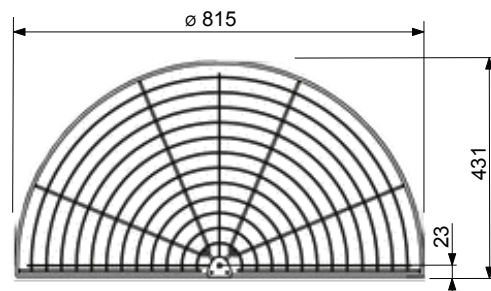

1. Príslušenstvo / Příslušenství:

Montážny postup /
Montážní postup

typ koša	počet políc	rozmery (øxv)	min.vn.šírka korpusu	typ mechanizmu	materiál
OKN 1/2 - 69	2	675x480-820mm	690 mm	otočný	chróm

2. Rozmery korpusu / Rozměry korpusu:

4. Postup: Podľa obrázku (1) si naznačte miesto pre upevnenie rúry na spodnú a vrchnú stranu vnútra korpusu. Koš zostavte poporadí podľa obrázku (2). Výšku košov nastavte a upevnite do vhodnej výšky (4). Ako posledné upevnite koš skrutkami na dno a na vrch korpusu obr. (3). /

Podle obrázku (1) si naznačte místo pro upevnění trubky na spodní a vrchní stranu vnitra korpusu. Koš sestavte poporadí podle obrázku (2). Výšku košů nastavte a upevněte do vhod ní výšky (4). Jako poslední upevněte koš šrouby na dno a na vrch korpusu obr. (3).

v - výška
 ø - priemer koša

Typ koša / Typ koše:	Počet polic / Počet polic:	Typ uchytienia / Typ uchycení:	Rozmery / Rozměry výška - priemer [v x ø]	Min. vn. šírka korpusu / Min. vn. šírka korpusu	Materiál / Materiál:	Farba / Barva:
Nova otočný koš 1/2 ø 600 / Nova otočný koš 1/2 ø 600	2	spodné, vrchné / spodní, vrchní	635 - 850 x 595 mm	615 mm	ocel' / ocel	chróm / chrom
Nova otočný koš 1/2 ø 690 / Nova otočný koš 1/2 ø 690	2	spodné, vrchné / spodní, vrchní	635 - 850 x 685 mm	705 mm	ocel' / ocel	chróm / chrom
Nova otočný koš 1/2 ø 750 / Nova otočný koš 1/2 ø 750	2	spodné, vrchné / spodní, vrchní	635 - 850 x 745 mm	765 mm	ocel' / ocel	chróm / chrom
Nova otočný koš 1/2 ø 750 / Nova otočný koš 1/2 ø 750	2	spodné, vrchné / spodní, vrchní	635 - 850 x 745 mm	765 mm	ocel' / ocel	stříbrný lak / stříbrný lak
Nova otočný koš 1/2 ø 820 / Nova otočný koš 1/2 ø 820	2	spodné, vrchné / spodní, vrchní	635 - 850 x 815 mm	835 mm	ocel' / ocel	chróm / chrom
Nova otočný koš 1/2 ø 820 / Nova otočný koš 1/2 ø 820	2	spodné, vrchné / spodní, vrchní	635 - 850 x 815 mm	835 mm	ocel' / ocel	stříbrný lak / stříbrný lak