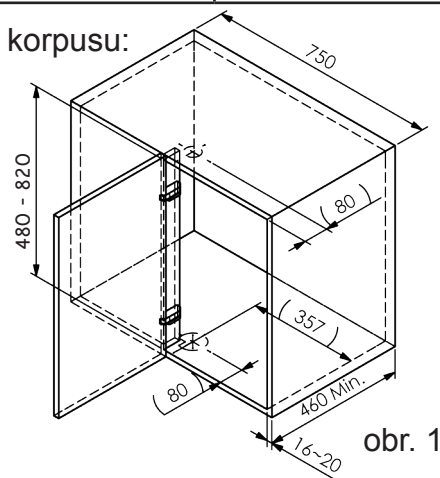

1. Príslušenstvo / Příslušenství:

Montážny postup /
Montážní postup

typ koša	počet políc	rozmery (øxv)	min.vn.šírka korpusu	typ mechanizmu	materiál
OKN 1/2 - 69	2	675x480-820mm	690 mm	otočný	chróm

2. Rozmery korpusu / Rozměry korpusu:

4. Postup: Podľa obrázku (1) si naznačte miesto pre upevnenie rúry na spodnú a vrchnú stranu vnútra korpusu. Koš zostavte poporadí podľa obrázku (2). Výšku košov nastavte a upevnite do vhodnej výšky (4). Ako posledné upevnite koš skrutkami na dno a na vrch korpusu obr. (3). /

Podle obrázku (1) si naznačte místo pro upevnění trubky na spodní a vrchní stranu vnitra korpusu. Koš sestavte poporadí podle obrázku (2). Výšku košů nastavte a upevněte do vhod ní výšky (4). Jako poslední upevněte koš šrouby na dno a na vrch korpusu obr. (3).

v - výška
 ø - priemer koša

Typ koša / Typ koše:	Počet polic / Počet polic:	Typ uchytienia / Typ uchycení:	Rozmery / Rozměry výška - priemer [v x ø]	Min. vn. šírka korpusu / Min. vn. šírka korpusu	Materiál / Materiál:	Farba / Barva:
Nova otočný koš 1/2 ø 600 / Nova otočný koš 1/2 ø 600	2	spodné, vrchné / spodní, vrchní	635 - 850 x 595 mm	615 mm	ocel' / ocel	chróm / chrom
Nova otočný koš 1/2 ø 690 / Nova otočný koš 1/2 ø 690	2	spodné, vrchné / spodní, vrchní	635 - 850 x 685 mm	705 mm	ocel' / ocel	chróm / chrom
Nova otočný koš 1/2 ø 750 / Nova otočný koš 1/2 ø 750	2	spodné, vrchné / spodní, vrchní	635 - 850 x 745 mm	765 mm	ocel' / ocel	chróm / chrom
Nova otočný koš 1/2 ø 750 / Nova otočný koš 1/2 ø 750	2	spodné, vrchné / spodní, vrchní	635 - 850 x 745 mm	765 mm	ocel' / ocel	stříbrný lak / stříbrný lak
Nova otočný koš 1/2 ø 820 / Nova otočný koš 1/2 ø 820	2	spodné, vrchné / spodní, vrchní	635 - 850 x 815 mm	835 mm	ocel' / ocel	chróm / chrom
Nova otočný koš 1/2 ø 820 / Nova otočný koš 1/2 ø 820	2	spodné, vrchné / spodní, vrchní	635 - 850 x 815 mm	835 mm	ocel' / ocel	stříbrný lak / stříbrný lak