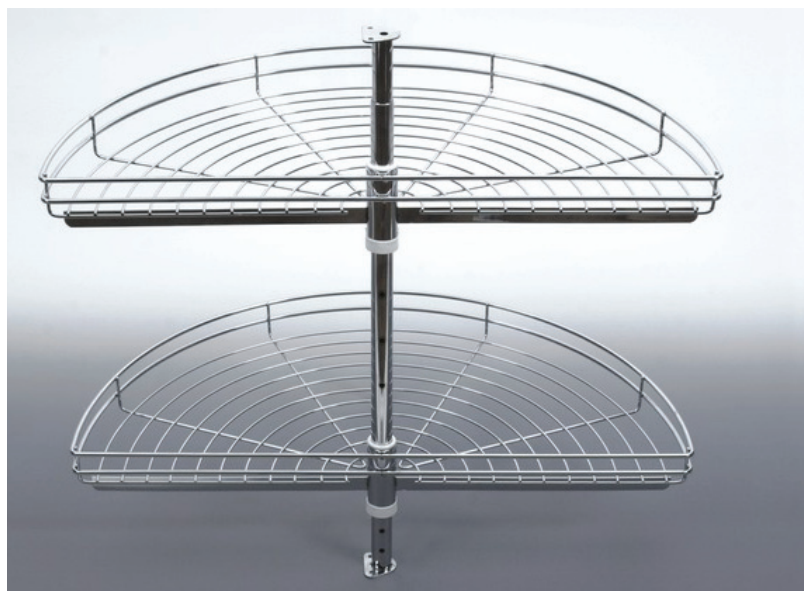

1. Príslušenstvo / Příslušenství:

Montážny postup /
Montážní postup

typ koša	počet políc	rozmery (øxv)	min.vn.šírka korpusu	typ mechanizmu	materiál
OKN 1/2 - 69	2	675x480-820mm	690 mm	otočný	chróm

2. Rozmery korpusu / Rozměry korpusu:

4. Postup: Podľa obrázku (1) si naznačte miesto pre upevnenie rúry na spodnú a vrchnú stranu vnútra korpusu. Koš zostavte poporadí podľa obrázku (2). Výšku košov nastavte a upevnite do vhodnej výšky (4). Ako posledné upevnite koš skrutkami na dno a na vrch korpusu obr. (3). /

Podle obrázku (1) si naznačte místo pro upevnění trubky na spodní a vrchní stranu vnitra korpusu. Koš sestavte poporadí podle obrázku (2). Výšku košů nastavte a upevněte do vhod ní výšky (4). Jako poslední upevněte koš šrouby na dno a na vrch korpusu obr. (3).

v - výška
 ø - priemer koša

Typ koša / Typ koše:	Počet polic / Počet polic:	Typ uchytienia / Typ uchycení:	Rozmery / Rozměry výška - priemer [v x ø]	Min. vn. šírka korpusu / Min. vn. šírka korpusu	Materiál / Materiál:	Farba / Barva:
Nova otočný koš 1/2 ø 600 / Nova otočný koš 1/2 ø 600	2	spodné, vrchné / spodní, vrchní	635 - 850 x 595 mm	615 mm	ocel' / ocel	chróm / chrom
Nova otočný koš 1/2 ø 690 / Nova otočný koš 1/2 ø 690	2	spodné, vrchné / spodní, vrchní	635 - 850 x 685 mm	705 mm	ocel' / ocel	chróm / chrom
Nova otočný koš 1/2 ø 750 / Nova otočný koš 1/2 ø 750	2	spodné, vrchné / spodní, vrchní	635 - 850 x 745 mm	765 mm	ocel' / ocel	chróm / chrom
Nova otočný koš 1/2 ø 750 / Nova otočný koš 1/2 ø 750	2	spodné, vrchné / spodní, vrchní	635 - 850 x 745 mm	765 mm	ocel' / ocel	stříbrný lak / stříbrný lak
Nova otočný koš 1/2 ø 820 / Nova otočný koš 1/2 ø 820	2	spodné, vrchné / spodní, vrchní	635 - 850 x 815 mm	835 mm	ocel' / ocel	chróm / chrom
Nova otočný koš 1/2 ø 820 / Nova otočný koš 1/2 ø 820	2	spodné, vrchné / spodní, vrchní	635 - 850 x 815 mm	835 mm	ocel' / ocel	stříbrný lak / stříbrný lak