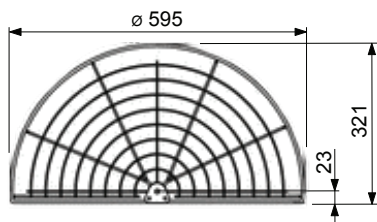

1. Príslušenstvo / Příslušenství:

Montážny postup /
Montážní postup

typ koša	počet políc	rozmery (øxv)	min.vn.šírka korpusu	typ mechanizmu	materiál
OKN 1/2 - 69	2	675x480-820mm	690 mm	otočný	chróm

2. Rozmery korpusu / Rozměry korpusu:

4. Postup: Podľa obrázku (1) si naznačte miesto pre upevnenie rúry na spodnú a vrchnú stranu vnútra korpusu. Koš zostavte poporadí podľa obrázku (2). Výšku košov nastavte a upevnite do vhodnej výšky (4). Ako posledné upevnite koš skrutkami na dno a na vrch korpusu obr. (3). /

Podle obrázku (1) si naznačte místo pro upevnění trubky na spodní a vrchní stranu vnitra korpusu. Koš sestavte poporadí podle obrázku (2). Výšku košů nastavte a upevněte do vhod ní výšky (4). Jako poslední upevněte koš šrouby na dno a na vrch korpusu obr. (3).

v - výška
 ø - priemer koša

Typ koša / Typ koše:	Počet polic / Počet polic:	Typ uchytienia / Typ uchycení:	Rozmery / Rozměry výška - priemer [v x ø]	Min. vn. šírka korpusu / Min. vn. šírka korpusu	Materiál / Materiál:	Farba / Barva:
Nova otočný koš 1/2 ø 600 / Nova otočný koš 1/2 ø 600	2	spodné, vrchné / spodní, vrchní	635 - 850 x 595 mm	615 mm	ocel' / ocel	chróm / chrom
Nova otočný koš 1/2 ø 690 / Nova otočný koš 1/2 ø 690	2	spodné, vrchné / spodní, vrchní	635 - 850 x 685 mm	705 mm	ocel' / ocel	chróm / chrom
Nova otočný koš 1/2 ø 750 / Nova otočný koš 1/2 ø 750	2	spodné, vrchné / spodní, vrchní	635 - 850 x 745 mm	765 mm	ocel' / ocel	chróm / chrom
Nova otočný koš 1/2 ø 750 / Nova otočný koš 1/2 ø 750	2	spodné, vrchné / spodní, vrchní	635 - 850 x 745 mm	765 mm	ocel' / ocel	stříbrný lak / stříbrný lak
Nova otočný koš 1/2 ø 820 / Nova otočný koš 1/2 ø 820	2	spodné, vrchné / spodní, vrchní	635 - 850 x 815 mm	835 mm	ocel' / ocel	chróm / chrom
Nova otočný koš 1/2 ø 820 / Nova otočný koš 1/2 ø 820	2	spodné, vrchné / spodní, vrchní	635 - 850 x 815 mm	835 mm	ocel' / ocel	stříbrný lak / stříbrný lak