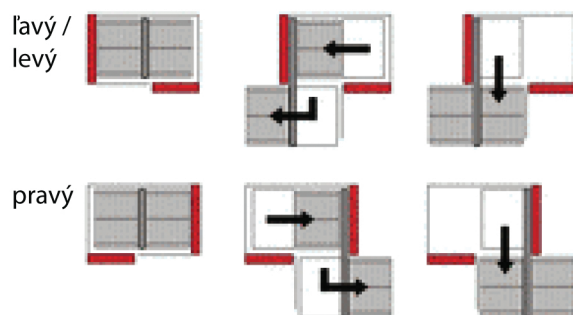

- v - výška
- s - šírka / šířka
- h - hĺbka / hloubka
- X - min. šírka korpusu / min. šírka korpusu
- Y - min. šírka otvoru na dverka / min. šírka otvoru na dvířka

Typ koša / Typ koše:	Typ uchytenia výsuvu/ Typ uchycení výsuvu:	Typ výsuvu / Typ výsuvu:	Počet poličiek / Počet poliček:	Rozmery / Rozměry [s x h x v]	Rozmer X, Y / Rozměr X, Y	Materiál / Materiál:	Farba / Farba:
Maxima Magic rohový - ľavý / Maxima Magic rohový - levý	bočné / боční	plnovýsuv / plnovýsuv	2 - 2	660 x 500 x 570 mm	800, 370 mm	ocel / ocel	chróm / chrom
Maxima Magic rohový - pravý / Maxima Magic rohový - pravý	bočné / боční	plnovýsuv / plnovýsuv	2 - 2	660 x 500 x 570 mm	800, 370 mm	ocel / ocel	chróm / chrom