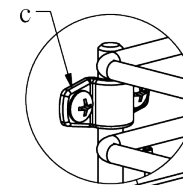

g: 6 ks

h: 10 ks

3. Montážny postup /
Montážní postup

informačný obrázok /
informační obrázek

a

b

c

4

e

d

f

2. Rozměry korpusu /
Rozměry korpusu

informačný obrázok /
informační obrázek

typ koša	počet políc	rozmery (vxsxh)	min.vn.šírka korpusu	typ uchycenia	materiál
CM15	2	500x105x475 mm	115 mm	spodné	chróm
CM20	2	500x145x475 mm	155 mm	spodné	chróm
CM30	2	500x245x475 mm	255 mm	spodné	chróm
CM40	2	500x345x475 mm	355 mm	spodné	chróm

h: 10 ks

3. Montážny postup /
Montážní postup

2. Rozměry korpusu /
Rozměry korpusu

typ koša	počet políc	rozmery (vxsxh)	min.vn.šírka korpusu	typ uchytenia	materiál
CM15	3	500x105x475 mm	115 mm	spodné	chróm
CM20	3	500x145x475 mm	155 mm	spodné	chróm
CM30	3	500x245x475 mm	255 mm	spodné	chróm
CM40	3	500x345x475 mm	355 mm	spodné	chróm