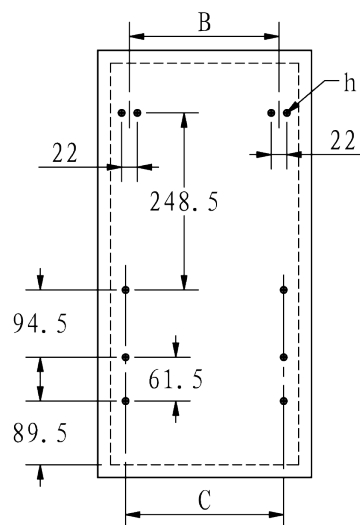

g: 6 ks

h: 10 ks

3. Montážny postup /
Montážní postup

informačný obrázok /
informační obrázek

a

b

c

4

e

d

f

2. Rozměry korpusu /
Rozměry korpusu

informačný obrázok /
informační obrázek

typ koša	počet políc	rozmery (vxsxh)	min.vn.šírka korpusu	typ uchycenia	materiál
CM15	2	500x105x475 mm	115 mm	spodné	chróm
CM20	2	500x145x475 mm	155 mm	spodné	chróm
CM30	2	500x245x475 mm	255 mm	spodné	chróm
CM40	2	500x345x475 mm	355 mm	spodné	chróm

h: 10 ks

3. Montážny postup /
Montážní postup

2. Rozměry korpusu /
Rozměry korpusu

typ koša	počet políc	rozmery (vxsxh)	min.vn.šírka korpusu	typ uchytenia	materiál
CM15	3	500x105x475 mm	115 mm	spodné	chróm
CM20	3	500x145x475 mm	155 mm	spodné	chróm
CM30	3	500x245x475 mm	255 mm	spodné	chróm
CM40	3	500x345x475 mm	355 mm	spodné	chróm