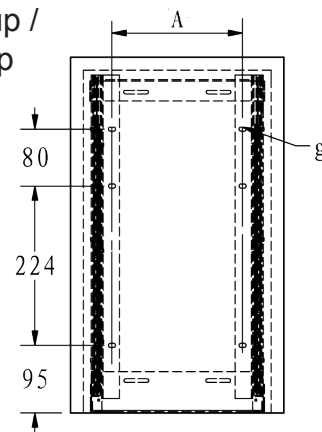

g: 6 ks

h: 10 ks

3. Montážny postup /
Montážní postup

informačný obrázok /
informační obrázek

a

b

c

4

e

d

f

2. Rozměry korpusu /
Rozměry korpusu

informačný obrázok /
informační obrázek

typ koša	počet políc	rozmery (vxsxh)	min.vn.šírka korpusu	typ uchycenia	materiál
CM15	2	500x105x475 mm	115 mm	spodné	chróm
CM20	2	500x145x475 mm	155 mm	spodné	chróm
CM30	2	500x245x475 mm	255 mm	spodné	chróm
CM40	2	500x345x475 mm	355 mm	spodné	chróm

h: 10 ks

3. Montážny postup /
Montážní postup

2. Rozměry korpusu /
Rozměry korpusu

typ koša	počet políc	rozmery (vxsxh)	min.vn.šírka korpusu	typ uchytenia	materiál
CM15	3	500x105x475 mm	115 mm	spodné	chróm
CM20	3	500x145x475 mm	155 mm	spodné	chróm
CM30	3	500x245x475 mm	255 mm	spodné	chróm
CM40	3	500x345x475 mm	355 mm	spodné	chróm