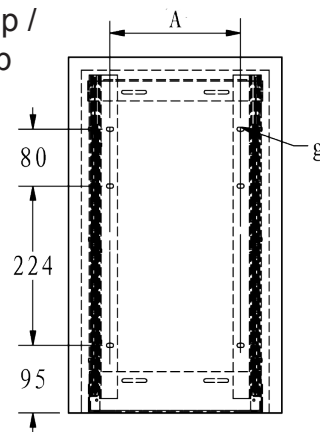

e

d

f

2. Rozměry korpusu /
Rozměry korpusu

informačný obrázok /
informační obrázek

typ koša	počet políc	rozmery (vxsxh)	min.vn.šírka korpusu	typ uchycenia	materiál
CM15	2	500x105x475 mm	115 mm	spodné	chróm
CM20	2	500x145x475 mm	155 mm	spodné	chróm
CM30	2	500x245x475 mm	255 mm	spodné	chróm
CM40	2	500x345x475 mm	355 mm	spodné	chróm

h: 10 ks

3. Montážny postup /
Montážní postup

2. Rozměry korpusu /
Rozměry korpusu

typ koša	počet políc	rozmery (vxsxh)	min.vn.šírka korpusu	typ uchytenia	materiál
CM15	3	500x105x475 mm	115 mm	spodné	chróm
CM20	3	500x145x475 mm	155 mm	spodné	chróm
CM30	3	500x245x475 mm	255 mm	spodné	chróm
CM40	3	500x345x475 mm	355 mm	spodné	chróm