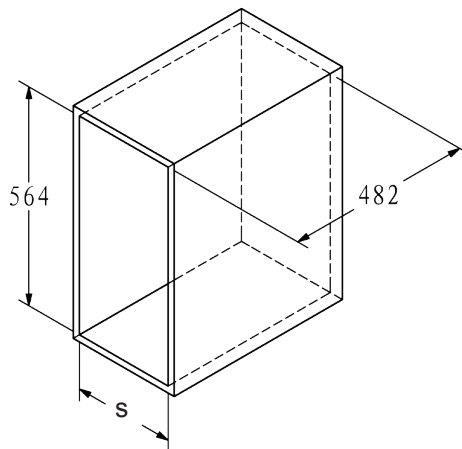

g: 6 ks

h: 10 ks

3. Montážny postup /
Montážní postup

informačný obrázok /
informační obrázek

a

b

c

4

e

d

f

2. Rozměry korpusu /
Rozměry korpusu

informačný obrázok /
informační obrázek

typ koša	počet políc	rozmery (vxsxh)	min.vn.šírka korpusu	typ uchycenia	materiál
CM15	2	500x105x475 mm	115 mm	spodné	chróm
CM20	2	500x145x475 mm	155 mm	spodné	chróm
CM30	2	500x245x475 mm	255 mm	spodné	chróm
CM40	2	500x345x475 mm	355 mm	spodné	chróm

h: 10 ks

3. Montážny postup /
Montážní postup

2. Rozměry korpusu /
Rozměry korpusu

typ koša	počet políc	rozmery (vxsxh)	min.vn.šírka korpusu	typ uchytenia	materiál
CM15	3	500x105x475 mm	115 mm	spodné	chróm
CM20	3	500x145x475 mm	155 mm	spodné	chróm
CM30	3	500x245x475 mm	255 mm	spodné	chróm
CM40	3	500x345x475 mm	355 mm	spodné	chróm