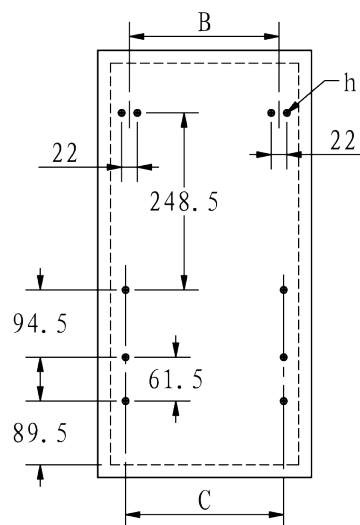

e

d

f

2. Rozměry korpusu /
Rozměry korpusu

informačný obrázok /
informační obrázek

typ koša	počet políc	rozmery (vxsxh)	min.vn.šírka korpusu	typ uchycenia	materiál
CM15	2	500x105x475 mm	115 mm	spodné	chróm
CM20	2	500x145x475 mm	155 mm	spodné	chróm
CM30	2	500x245x475 mm	255 mm	spodné	chróm
CM40	2	500x345x475 mm	355 mm	spodné	chróm

h: 10 ks

3. Montážny postup /
Montážní postup

2. Rozměry korpusu /
Rozměry korpusu

typ koša	počet políc	rozmery (vxsxh)	min.vn.šírka korpusu	typ uchytenia	materiál
CM15	3	500x105x475 mm	115 mm	spodné	chróm
CM20	3	500x145x475 mm	155 mm	spodné	chróm
CM30	3	500x245x475 mm	255 mm	spodné	chróm
CM40	3	500x345x475 mm	355 mm	spodné	chróm