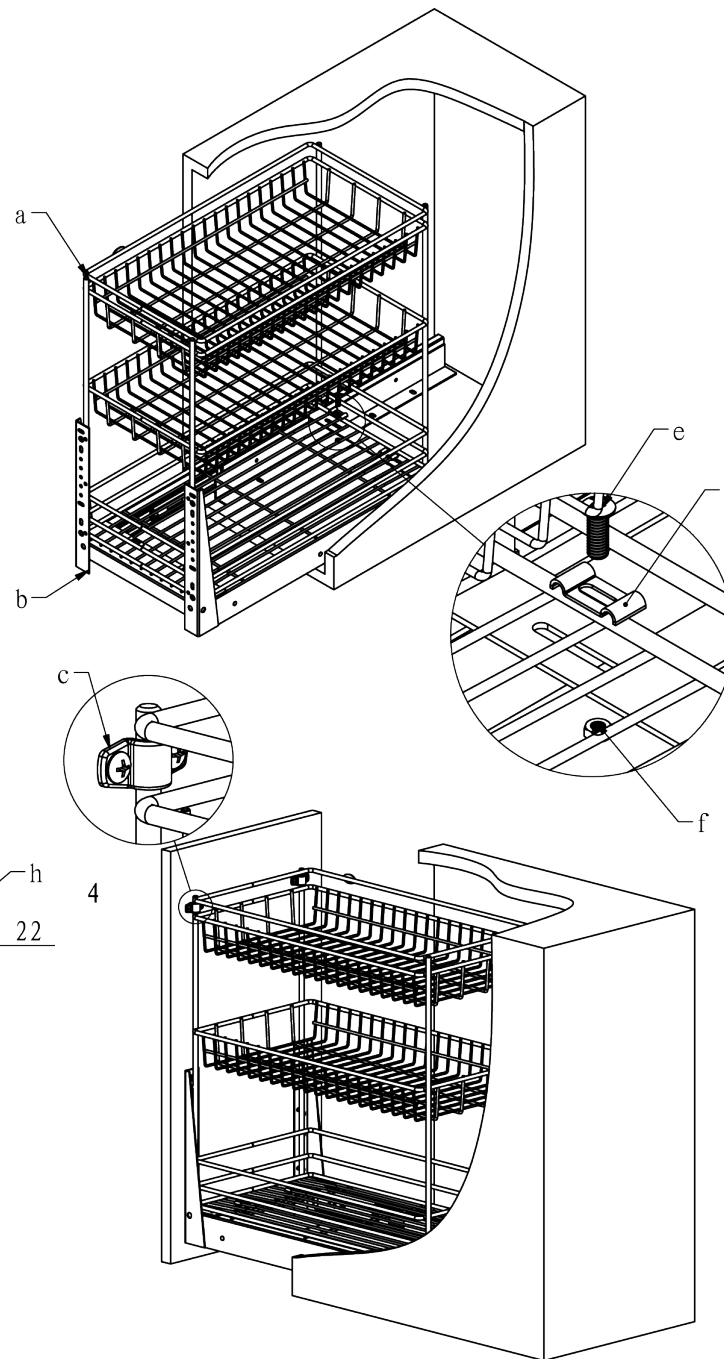

e

d

f

2. Rozměry korpusu /
Rozměry korpusu

informačný obrázok /
informační obrázek

typ koša	počet políc	rozmery (vxsxh)	min.vn.šírka korpusu	typ uchycenia	materiál
CM15	2	500x105x475 mm	115 mm	spodné	chróm
CM20	2	500x145x475 mm	155 mm	spodné	chróm
CM30	2	500x245x475 mm	255 mm	spodné	chróm
CM40	2	500x345x475 mm	355 mm	spodné	chróm

1. Príslušenstvo / Příslušenství:

a: 1 ks

b: 1 ks

c: 2 ks

d: 4 ks

e: 4 ks

f: 4 ks

g: 6 ks

h: 10 ks

3. Montážny postup /
Montážní postup

2. Rozměry korpusu /
Rozměry korpusu

typ koša	počet políc	rozmery (vxsxh)	min.vn.šírka korpusu	typ uchytenia	materiál
CM15	3	500x105x475 mm	115 mm	spodné	chróm
CM20	3	500x145x475 mm	155 mm	spodné	chróm
CM30	3	500x245x475 mm	255 mm	spodné	chróm
CM40	3	500x345x475 mm	355 mm	spodné	chróm