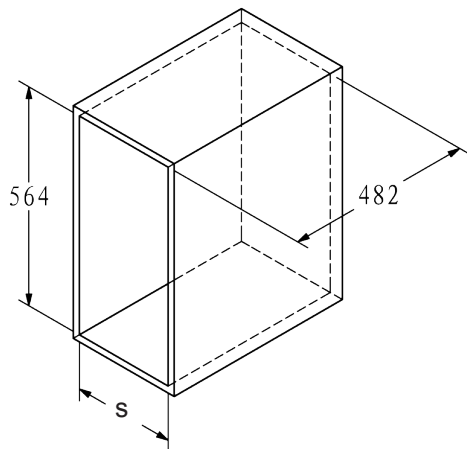

e

d

f

2. Rozměry korpusu /
Rozměry korpusu

informačný obrázok /
informační obrázek

typ koša	počet políc	rozmery (vxsxh)	min.vn.šírka korpusu	typ uchycenia	materiál
CM15	2	500x105x475 mm	115 mm	spodné	chróm
CM20	2	500x145x475 mm	155 mm	spodné	chróm
CM30	2	500x245x475 mm	255 mm	spodné	chróm
CM40	2	500x345x475 mm	355 mm	spodné	chróm

h: 10 ks

3. Montážny postup /
Montážní postup

2. Rozměry korpusu /
Rozměry korpusu

typ koša	počet políc	rozmery (vxsxh)	min.vn.šírka korpusu	typ uchytenia	materiál
CM15	3	500x105x475 mm	115 mm	spodné	chróm
CM20	3	500x145x475 mm	155 mm	spodné	chróm
CM30	3	500x245x475 mm	255 mm	spodné	chróm
CM40	3	500x345x475 mm	355 mm	spodné	chróm