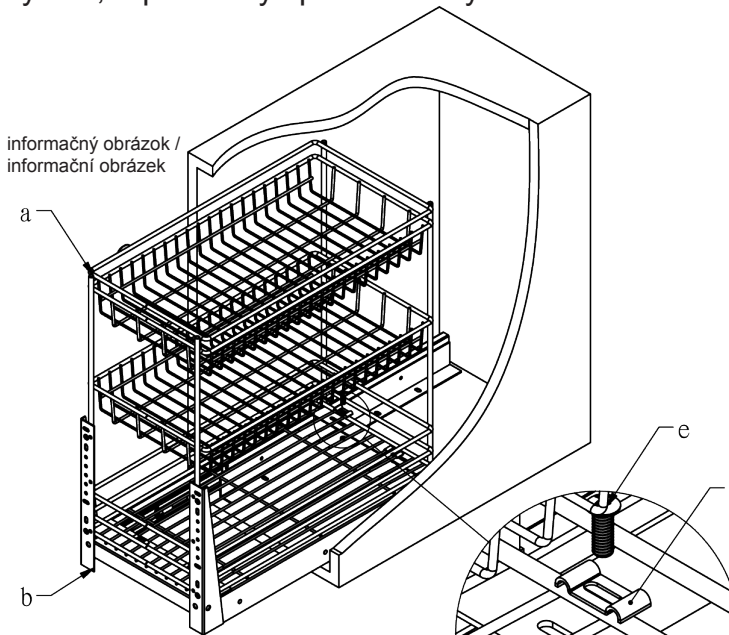

h: 10 ks

3. Montážny postup /
Montážní postup

informačný obrázok /
informační obrázek

2. Rozměry korpusu /
Rozměry korpusu

4

typ koša	počet políc	rozmery (vxsxh)	min.vn.šírka korpusu	typ uchytienia	materiál
CM15	2	500x105x475 mm	115 mm	spodné	chróm
CM20	2	500x145x475 mm	155 mm	spodné	chróm
CM30	2	500x245x475 mm	255 mm	spodné	chróm
CM40	2	500x345x475 mm	355 mm	spodné	chróm

h: 10 ks

3. Montážny postup /
Montážní postup

2. Rozměry korpusu /
Rozměry korpusu

typ koša	počet políc	rozmery (vxsxh)	min.vn.šírka korpusu	typ uchytienia	materiál
CM15	3	500x105x475 mm	115 mm	spodné	chróm
CM20	3	500x145x475 mm	155 mm	spodné	chróm
CM30	3	500x245x475 mm	255 mm	spodné	chróm
CM40	3	500x345x475 mm	355 mm	spodné	chróm