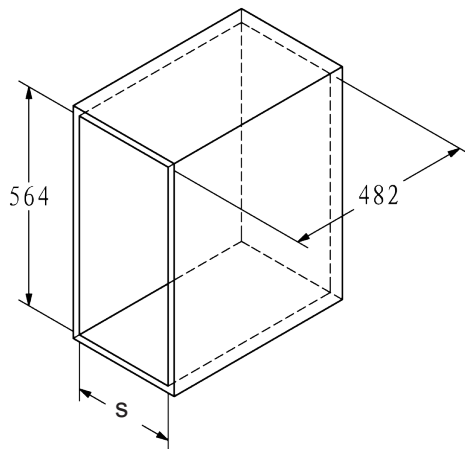

h: 10 ks

3. Montážny postup /
Montážní postup

informačný obrázok /
informační obrázek

2. Rozměry korpusu /
Rozměry korpusu

4

typ koša	počet políc	rozmery (vxsxh)	min.vn.šírka korpusu	typ uchytienia	materiál
CM15	2	500x105x475 mm	115 mm	spodné	chróm
CM20	2	500x145x475 mm	155 mm	spodné	chróm
CM30	2	500x245x475 mm	255 mm	spodné	chróm
CM40	2	500x345x475 mm	355 mm	spodné	chróm

h: 10 ks

3. Montážny postup /
Montážní postup

2. Rozměry korpusu /
Rozměry korpusu

typ koša	počet políc	rozmery (vxsxh)	min.vn.šírka korpusu	typ uchytienia	materiál
CM15	3	500x105x475 mm	115 mm	spodné	chróm
CM20	3	500x145x475 mm	155 mm	spodné	chróm
CM30	3	500x245x475 mm	255 mm	spodné	chróm
CM40	3	500x345x475 mm	355 mm	spodné	chróm