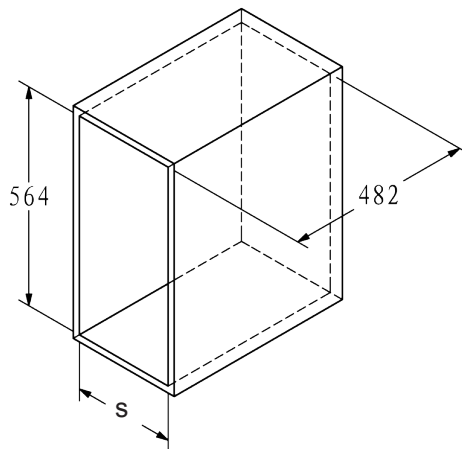

h: 10 ks

3. Montážny postup /
Montážní postup

informačný obrázok /
informační obrázek

2. Rozměry korpusu /
Rozměry korpusu

4

typ koša	počet políc	rozmery (vxsxh)	min.vn.šírka korpusu	typ uchytienia	materiál
CM15	2	500x105x475 mm	115 mm	spodné	chróm
CM20	2	500x145x475 mm	155 mm	spodné	chróm
CM30	2	500x245x475 mm	255 mm	spodné	chróm
CM40	2	500x345x475 mm	355 mm	spodné	chróm

h: 10 ks

3. Montážny postup /
Montážní postup

2. Rozměry korpusu /
Rozměry korpusu

typ koša	počet políc	rozmery (vxsxh)	min.vn.šírka korpusu	typ uchytienia	materiál
CM15	3	500x105x475 mm	115 mm	spodné	chróm
CM20	3	500x145x475 mm	155 mm	spodné	chróm
CM30	3	500x245x475 mm	255 mm	spodné	chróm
CM40	3	500x345x475 mm	355 mm	spodné	chróm