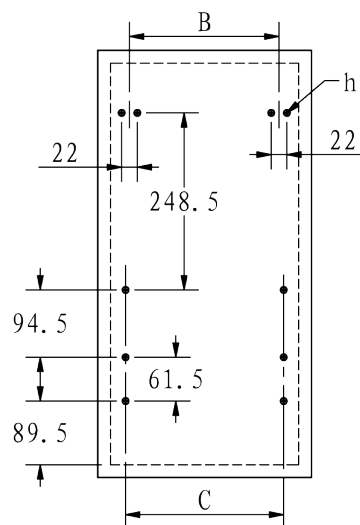

h: 10 ks

3. Montážny postup /
Montážní postup

informačný obrázok /
informační obrázek

2. Rozměry korpusu /
Rozměry korpusu

4

typ koša	počet políc	rozmery (vxsxh)	min.vn.šírka korpusu	typ uchytienia	materiál
CM15	2	500x105x475 mm	115 mm	spodné	chróm
CM20	2	500x145x475 mm	155 mm	spodné	chróm
CM30	2	500x245x475 mm	255 mm	spodné	chróm
CM40	2	500x345x475 mm	355 mm	spodné	chróm

h: 10 ks

3. Montážny postup /
Montážní postup

2. Rozměry korpusu /
Rozměry korpusu

typ koša	počet políc	rozmery (vxsxh)	min.vn.šírka korpusu	typ uchytienia	materiál
CM15	3	500x105x475 mm	115 mm	spodné	chróm
CM20	3	500x145x475 mm	155 mm	spodné	chróm
CM30	3	500x245x475 mm	255 mm	spodné	chróm
CM40	3	500x345x475 mm	355 mm	spodné	chróm