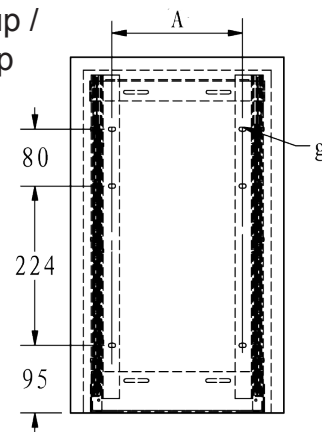

h: 10 ks

3. Montážny postup /
Montážní postup

informačný obrázok /
informační obrázek

2. Rozměry korpusu /
Rozměry korpusu

4

typ koša	počet políc	rozmery (vxsxh)	min.vn.šírka korpusu	typ uchytienia	materiál
CM15	2	500x105x475 mm	115 mm	spodné	chróm
CM20	2	500x145x475 mm	155 mm	spodné	chróm
CM30	2	500x245x475 mm	255 mm	spodné	chróm
CM40	2	500x345x475 mm	355 mm	spodné	chróm

h: 10 ks

3. Montážny postup /
Montážní postup

2. Rozměry korpusu /
Rozměry korpusu

typ koša	počet políc	rozmery (vxsxh)	min.vn.šírka korpusu	typ uchytienia	materiál
CM15	3	500x105x475 mm	115 mm	spodné	chróm
CM20	3	500x145x475 mm	155 mm	spodné	chróm
CM30	3	500x245x475 mm	255 mm	spodné	chróm
CM40	3	500x345x475 mm	355 mm	spodné	chróm