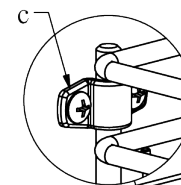

h: 10 ks

3. Montážny postup /
Montážní postup

informačný obrázok /
informační obrázek

2. Rozměry korpusu /
Rozměry korpusu

4

typ koša	počet políc	rozmery (vxsxh)	min.vn.šírka korpusu	typ uchytienia	materiál
CM15	2	500x105x475 mm	115 mm	spodné	chróm
CM20	2	500x145x475 mm	155 mm	spodné	chróm
CM30	2	500x245x475 mm	255 mm	spodné	chróm
CM40	2	500x345x475 mm	355 mm	spodné	chróm

h: 10 ks

3. Montážny postup /
Montážní postup

2. Rozměry korpusu /
Rozměry korpusu

typ koša	počet políc	rozmery (vxsxh)	min.vn.šírka korpusu	typ uchytienia	materiál
CM15	3	500x105x475 mm	115 mm	spodné	chróm
CM20	3	500x145x475 mm	155 mm	spodné	chróm
CM30	3	500x245x475 mm	255 mm	spodné	chróm
CM40	3	500x345x475 mm	355 mm	spodné	chróm