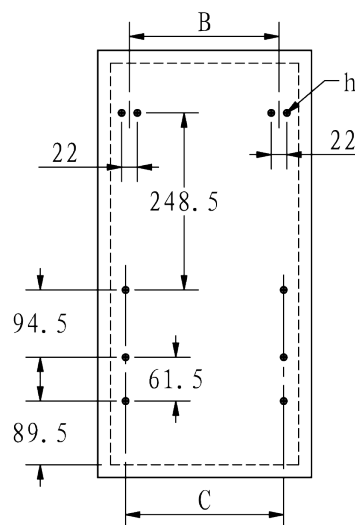

h: 10 ks

3. Montážny postup /
Montážní postup

informačný obrázok /
informační obrázek

2. Rozměry korpusu /
Rozměry korpusu

4

typ koša	počet políc	rozmery (vxsxh)	min.vn.šírka korpusu	typ uchytienia	materiál
CM15	2	500x105x475 mm	115 mm	spodné	chróm
CM20	2	500x145x475 mm	155 mm	spodné	chróm
CM30	2	500x245x475 mm	255 mm	spodné	chróm
CM40	2	500x345x475 mm	355 mm	spodné	chróm

h: 10 ks

3. Montážny postup /
Montážní postup

2. Rozměry korpusu /
Rozměry korpusu

typ koša	počet políc	rozmery (vxsxh)	min.vn.šírka korpusu	typ uchytienia	materiál
CM15	3	500x105x475 mm	115 mm	spodné	chróm
CM20	3	500x145x475 mm	155 mm	spodné	chróm
CM30	3	500x245x475 mm	255 mm	spodné	chróm
CM40	3	500x345x475 mm	355 mm	spodné	chróm