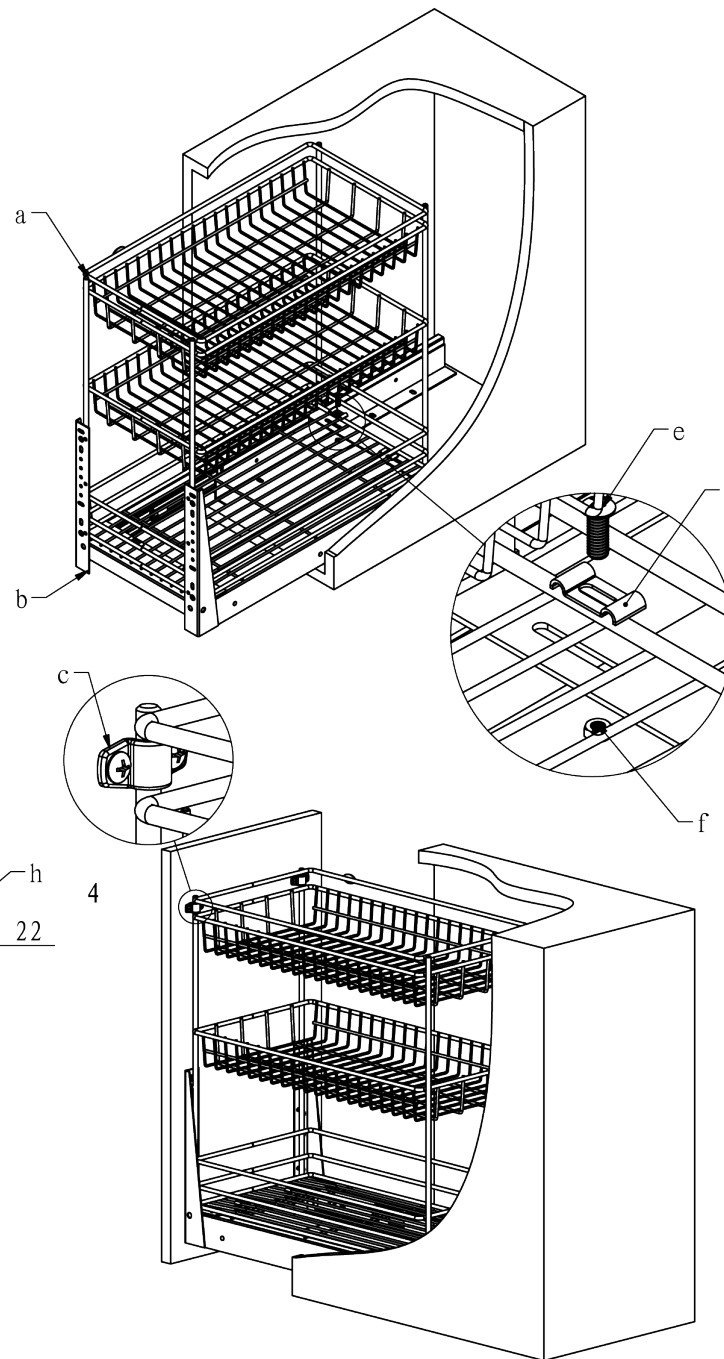

h: 10 ks

3. Montážny postup /
Montážní postup

informačný obrázok /
informační obrázek

2. Rozměry korpusu /
Rozměry korpusu

4

typ koša	počet políc	rozmery (vxsxh)	min.vn.šírka korpusu	typ uchytienia	materiál
CM15	2	500x105x475 mm	115 mm	spodné	chróm
CM20	2	500x145x475 mm	155 mm	spodné	chróm
CM30	2	500x245x475 mm	255 mm	spodné	chróm
CM40	2	500x345x475 mm	355 mm	spodné	chróm

1. Príslušenstvo / Příslušenství:

a: 1 ks

b: 1 ks

c: 2 ks

d: 4 ks

e: 4 ks

f: 4 ks

g: 6 ks

h: 10 ks

3. Montážny postup /
Montážní postup

2. Rozměry korpusu /
Rozměry korpusu

typ koša	počet políc	rozmery (vxsxh)	min.vn.šírka korpusu	typ uchytienia	materiál
CM15	3	500x105x475 mm	115 mm	spodné	chróm
CM20	3	500x145x475 mm	155 mm	spodné	chróm
CM30	3	500x245x475 mm	255 mm	spodné	chróm
CM40	3	500x345x475 mm	355 mm	spodné	chróm