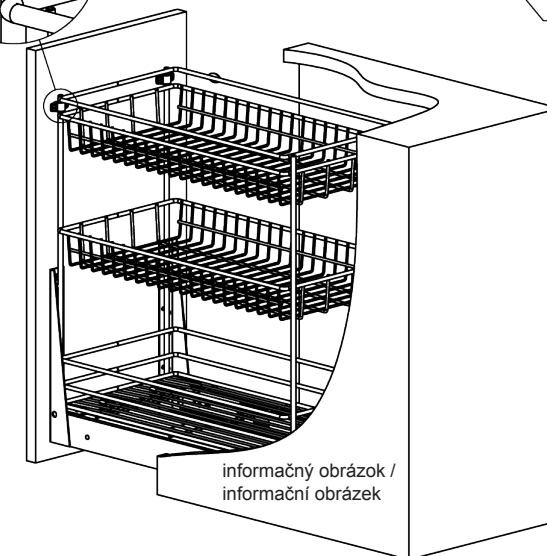

h: 10 ks

3. Montážny postup /
Montážní postup

informačný obrázok /
informační obrázek

2. Rozměry korpusu /
Rozměry korpusu

4

typ koša	počet políc	rozmery (vxsxh)	min.vn.šírka korpusu	typ uchytienia	materiál
CM15	2	500x105x475 mm	115 mm	spodné	chróm
CM20	2	500x145x475 mm	155 mm	spodné	chróm
CM30	2	500x245x475 mm	255 mm	spodné	chróm
CM40	2	500x345x475 mm	355 mm	spodné	chróm

h: 10 ks

3. Montážny postup /
Montážní postup

2. Rozměry korpusu /
Rozměry korpusu

typ koša	počet políc	rozmery (vxsxh)	min.vn.šírka korpusu	typ uchytienia	materiál
CM15	3	500x105x475 mm	115 mm	spodné	chróm
CM20	3	500x145x475 mm	155 mm	spodné	chróm
CM30	3	500x245x475 mm	255 mm	spodné	chróm
CM40	3	500x345x475 mm	355 mm	spodné	chróm