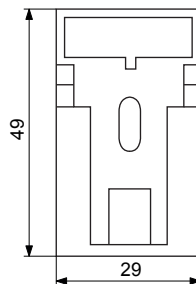

- praktický design a prevedenie
- farba: chróm, satyna, matný chróm, inox
- materiál: ZnAl - zinkozliatina

chróm

mat. chróm

satyna

inox

mat. chróm

Dovozca pre Slovenskú republiku:

NÁBYTKÁR, s.r.o., Nábřežie Oravy 2909/5
026 01 Dolný Kubín, Slovenská republika