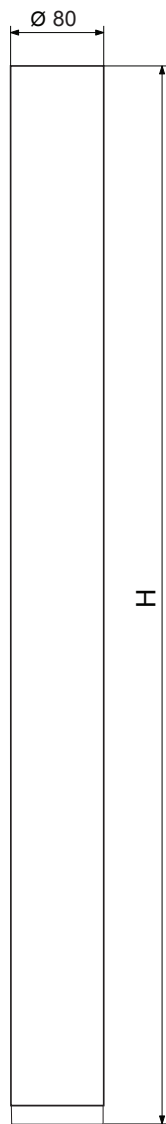

- kvalitné spracovanie
- možnosť regulácie dĺžky 10 - 30 mm
- v dĺžke 710 mm
- jednoduchá montáž

Technický náčres [mm]

dĺžka: 710 mm
farba: chróm, matný chróm, satyna
materiál: oceľ
balenie: 4 ks

H - výška nohy

Dovozca pre Slovenskú republiku:

NÁBYTKÁR, s.r.o., Nábřežie Oravy 2909/5
026 01 Dolný Kubín, Slovenská republika

tel.: +421 43/586 40 72 fax: +421 43/582 36 49
Orange: +421 905 998 076-8 mail: objednavka@nabytkar.sk
T-mobile: +421 911 912 572 web: www.nabytkar.com