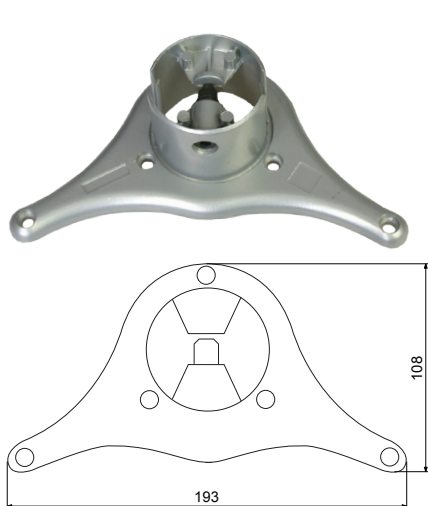

- kvalitné spracovanie
- možnosť regulácie dĺžky 10 - 30 mm
- v dĺžke 710 mm
- jednoduchá montáž

Technický náčres [mm]

dĺžka: 710 mm
farba: chróm, matný chróm, satyna
materiál: oceľ
balenie: 4 ks

H - výška nohy