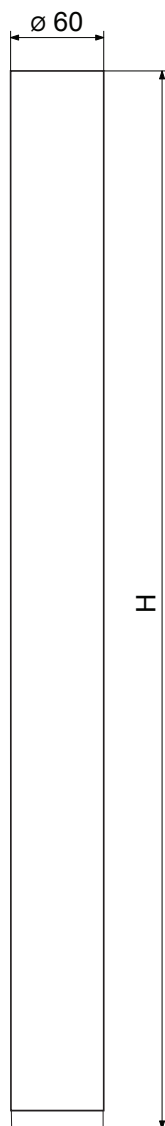

- kvalitné spracovanie
- možnosť regulácie dĺžky 10 - 30 mm
- v dĺžkach 710, 820 a 1100 mm
- jednoduchá montáž

Technický náčres [mm]

H - výška nohy

dĺžka: 710, 820, 1100 mm  
farba: biela, čierna, chróm  
matný chróm, satyna,  
inox, striebro  
materiál: oceľ  
balenie: 4 ks

**Dovozca pre Slovenskú republiku:**

NÁBYTKÁR, s.r.o., Nábřežie Oravy 2909/5  
026 01 Dolný Kubín, Slovenská republika

tel.: +421 43/586 40 72 fax: +421 43/582 36 49  
Orange: +421 905 998 076-8 mail: [objednavka@nabytkar.sk](mailto:objednavka@nabytkar.sk)  
T-mobile: +421 911 912 572 web: [www.nabytkar.com](http://www.nabytkar.com)