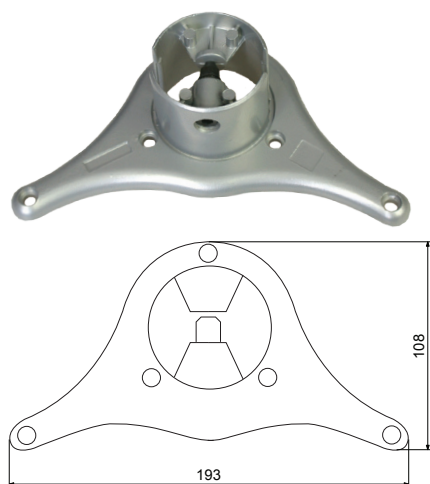

- kvalitné spracovanie
- možnosť regulácie dĺžky 10 - 30 mm
- v dĺžkach 710, 820 a 1100 mm
- jednoduchá montáž

Technický náčres [mm]

H - výška nohy

dĺžka: 710, 820, 1100 mm  
farba: biela, čierna, chróm  
matný chróm, satyna,  
inox, striebro  
materiál: oceľ  
balenie: 4 ks