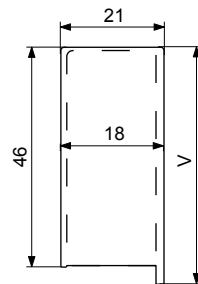

dalle®

Technický náčres Madlo F048 /
Technický náčres Madlo F048

RT (rozteč) = 096, 128, 160
D (dĺžka) = RT + 8 mm
S (šírka) = 21 mm
V (výška) = 49 mm

matný chróm

Dovozca pre Slovenskú republiku:

NÁBYTKÁR, s.r.o., Nábřežie Oravy 2909/5
026 01 Dolný Kubín, Slovenská republika