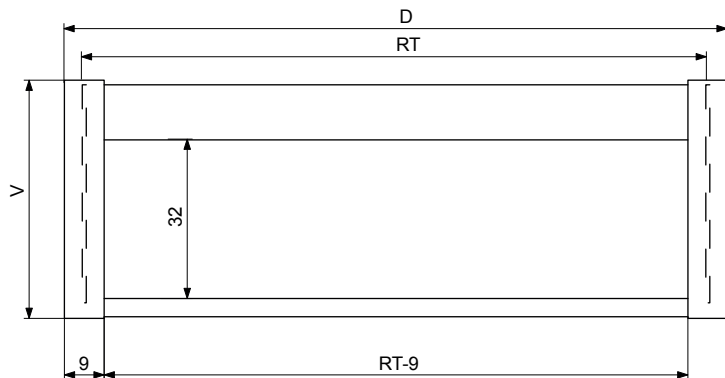

dalle®

Technický náčres Madlo F048 /
Technický náčres Madlo F048

RT (rozteč) = 096, 128, 160
D (dĺžka) = RT + 8 mm
S (šírka) = 21 mm
V (výška) = 49 mm

matný chróm

Dovozca pre Slovenskú republiku:

NÁBYTKÁR, s.r.o., Nábřežie Oravy 2909/5
026 01 Dolný Kubín, Slovenská republika