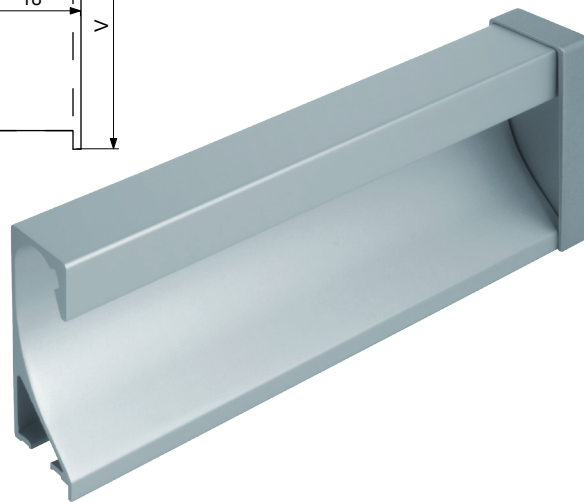

dalle®

Technický náčres Madlo F048 /
Technický náčres Madlo F048

RT (rozteč) = 096, 128, 160
D (dĺžka) = RT + 8 mm
S (šírka) = 21 mm
V (výška) = 49 mm

matný chróm

Dovozca pre Slovenskú republiku:

NÁBYTKÁR, s.r.o., Nábřežie Oravy 2909/5
026 01 Dolný Kubín, Slovenská republika