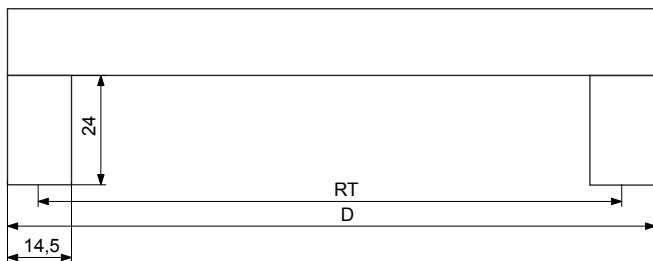

dalle®

Technický náčrt Madlo F127 / SK / CZ
Technický náčrt Madlo F127

RT (rozteč) = 128, 160, 192, 256,
320, 448, 544, 640,
736, 768, 964 mm

D (dĺžka) = RT + 14 mm

S (šírka) = 15 mm

V (výška) = 38 mm

Dovozca pre Slovenskú republiku: