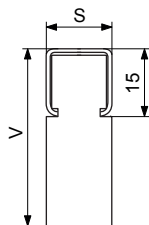

dalle®

Technický náčrt Madlo F127 / SK / CZ
Technický náčrt Madlo F127

RT (rozteč) = 128, 160, 192, 256,
320, 448, 544, 640,
736, 768, 964 mm

D (dĺžka) = RT + 14 mm

S (šírka) = 15 mm

V (výška) = 38 mm

Dovozca pre Slovenskú republiku: