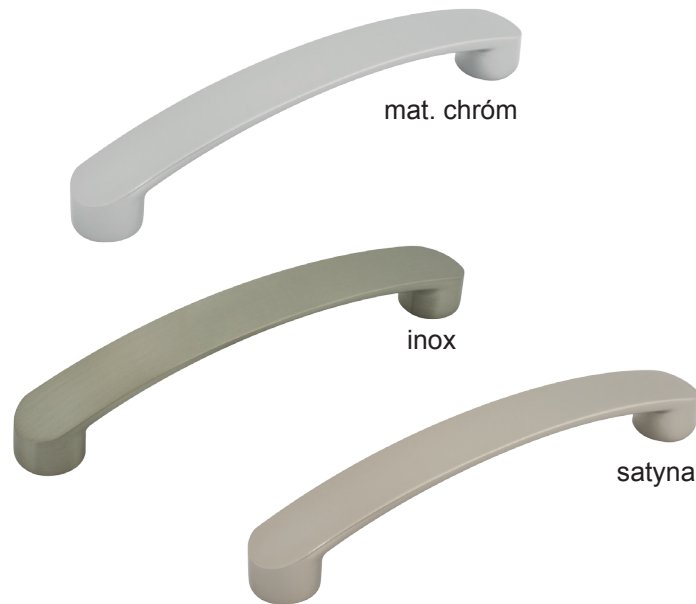

RT (rozteč) = 096, 128, 160 mm
D (dĺžka) = RT + 20 mm
S (šírka) = 19 mm
V (výška) = 24 mm

Dovozca pre Slovenskú republiku:

NÁBYTKÁR, s.r.o., Nábřežie Oravy 2909/5
026 01 Dolný Kubín, Slovenská republika