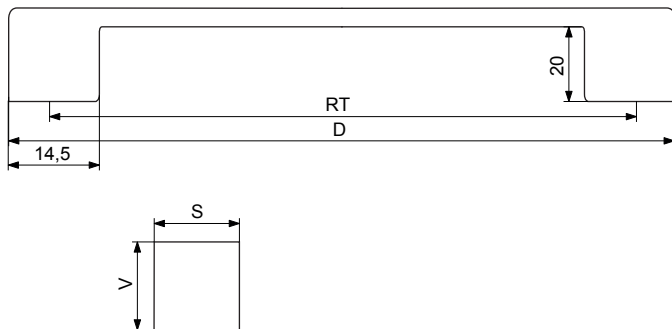

dalle®

Technický náčrt Madlo F079 / SK /
Technický náčrt Madlo F079 CZ

RT (rozteč) = 160, 192 mm
D (dĺžka) = RT + 24 mm
S (šírka) = 25 mm
V (výška) = 25 mm

inox

mat. chróm

Dovozca pre Slovenskú republiku:

NÁBYTKÁR, s.r.o., Nábřežie Oravy 2909/5
026 01 Dolný Kubín, Slovenská republika