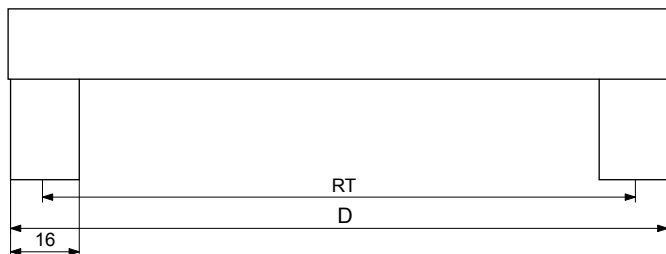

dalle®

Technický nákres Madlo F050 /
Technický nákres Madlo F050

RT (rozteč) = 096, 128, 160, 192, 256, 320,
448, 544, 640, 736, 768, 864

D (dĺžka) = RT + 8 mm

S (šírka) = 15 mm

V (výška) = 37 mm

hliník

Dovozca pre Slovenskú republiku: