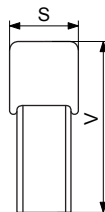

dalle®

Technický nákres Madlo F050 /
Technický nákres Madlo F050

RT (rozteč) = 096, 128, 160, 192, 256, 320,
448, 544, 640, 736, 768, 864

D (dĺžka) = RT + 8 mm

S (šírka) = 15 mm

V (výška) = 37 mm

hliník

Dovozca pre Slovenskú republiku: