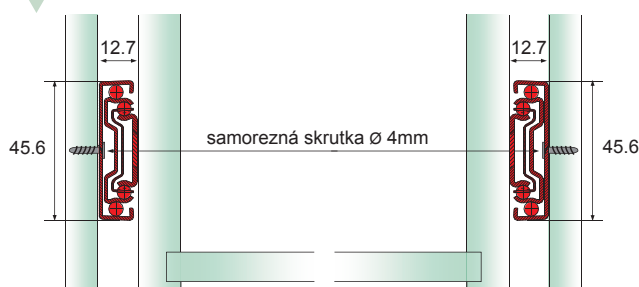

- mechanizmus pre dotiahnutie zásuvky / pro dotažení zásuvky
- L uchytenie s možnosťou uchytenia plnovýsuvu o dno zásuvky / L uchytení s možností uchytení plnovýsuvy o dno zásuvky
- kvalitná ušľachtilá oceľ / kvalitní ušlechtilá oceľ
- v dĺžkach / v délkách od 250 - 700 mm
- max. nosnosť / nosnost 45 kg
- spoľahlivý chod / spolehlivý chod
- povrchová úprava: zinok + nikel / zinek + nikel
- jednoduchá montáž a demontáž

Montážny náčrt / Montážní náčrt [mm]

Technický náčrt [mm]

Technické parametre

obj. kód	dĺžka [mm]	dĺžka vysunutia [mm]	dierovanie [mm]					balenie [kpl]
			A	B	C	D	E	
LPL-D-250/SW	250	227.6	247.7	128		160		10
LPL-D-300/SW	300	294.5	297.7	160		192	96	10
LPL-D-350/SW	350	355.3	347.7	192		256	96	10
LPL-D-400/SW	400	406.1	397.7	224/228		288	128	10
LPL-D-450/SW	450	456.9	447.7	224/228		352	160	10
LPL-D-500/SW	500	507.7	497.7	224	352	416	192	10
LPL-D-550/SW	550	558.5	547.7	224/416	352	416	192	10
LPL-D-600/SW	600	609.2	597.7	224/480	352	416	192	10