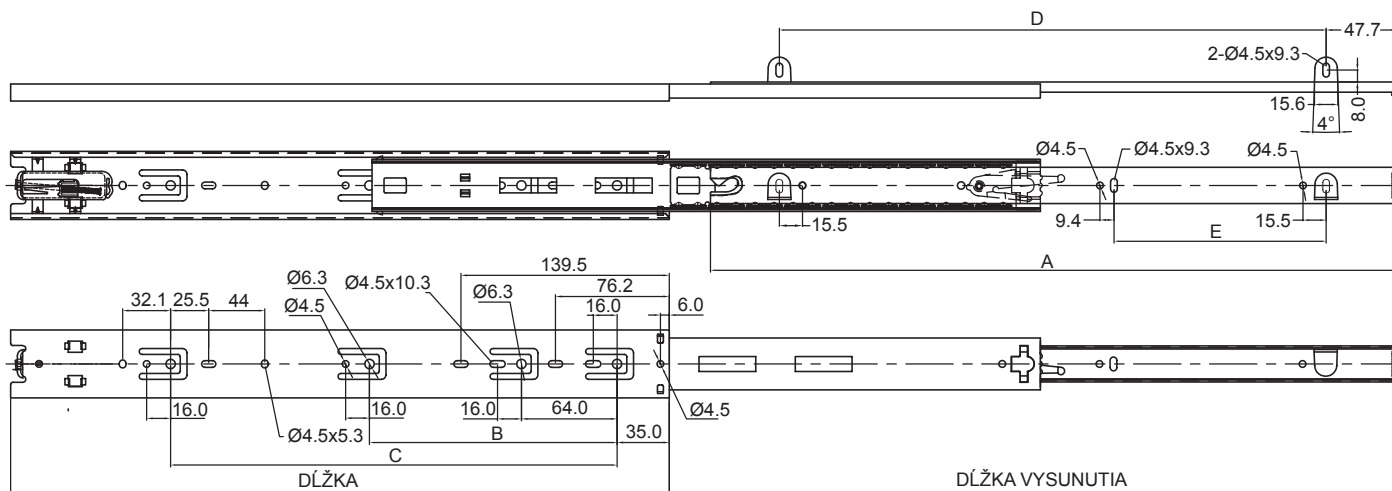

- mechanizmus pre dotiahnutie zásuvky / pro dotažení zásuvky
- L uchytenie s možnosťou uchytenia plnovýsuvu o dno zásuvky / L uchytení s možností uchytení plnovýsuvy o dno zásuvky
- kvalitná ušľachtilá oceľ / kvalitní ušlechtilá oceľ
- v dĺžkach / v délkách od 250 - 700 mm
- max. nosnosť / nosnost 45 kg
- spoľahlivý chod / spolehlivý chod
- povrchová úprava: zinok + nikel / zinek + nikel
- jednoduchá montáž a demontáž

Montážny náčrt / Montážní náčrt [mm]

Technický náčrt [mm]

Technické parametre

obj. kód	dĺžka [mm]	dĺžka vysunutia [mm]	dierovanie [mm]					balenie [kpl]
			A	B	C	D	E	
LPL-D-250/SW	250	227.6	247.7	128		160		10
LPL-D-300/SW	300	294.5	297.7	160		192	96	10
LPL-D-350/SW	350	355.3	347.7	192		256	96	10
LPL-D-400/SW	400	406.1	397.7	224/228		288	128	10
LPL-D-450/SW	450	456.9	447.7	224/228		352	160	10
LPL-D-500/SW	500	507.7	497.7	224	352	416	192	10
LPL-D-550/SW	550	558.5	547.7	224/416	352	416	192	10
LPL-D-600/SW	600	609.2	597.7	224/480	352	416	192	10