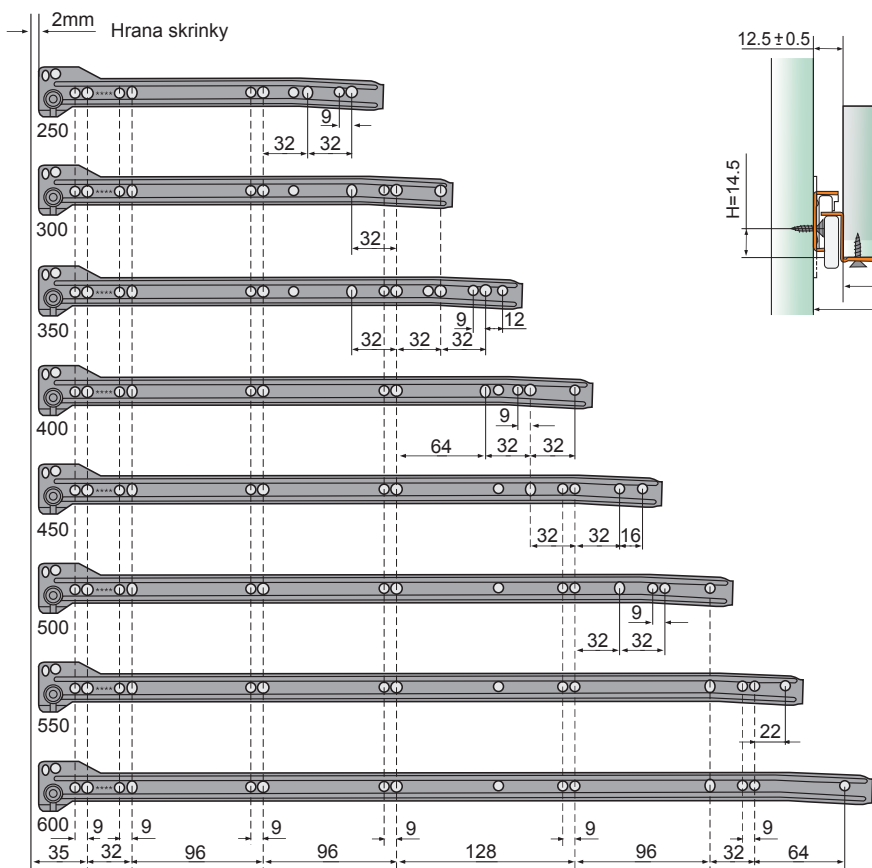

- v dĺžkach / v délkách od 250 - 600 mm
- max. nosnosť / nosnost 25 kg
- povrchová úprava: biely nástrek / bílý nástřik
- jednoduchá montáž a demontáž

Technický náčres [mm]

Montážny náčres / Montážní náčres [mm]

Technické parametre

obj. kód	dĺžka [mm]	dĺžka vysunutia [mm]	min. hĺbka zásuvky [mm]	farba	balenie [kpl]
VL250-BL/SW	250	166	253	biela	25
VL300-BL/SW	300	216	303	biela	25
VL350-BL/SW	350	266	353	biela	25
VL400-BL/SW	400	316	403	biela	25
VL450-BL/SW	450	355	453	biela	25
VL500-BL/SW	500	400	503	biela	25
VL550-BL/SW	550	439	553	biela	25
VL600-BL/SW	600	479	603	biela	25