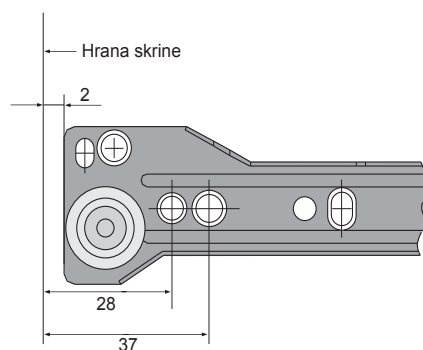

- v dĺžkach / v délkách od 250 - 600 mm
- max. nosnosť / nosnost 25 kg
- povrchová úprava: biely nástrek / bílý nástřik
- jednoduchá montáž a demontáž

Technický náčres [mm]

Montážny náčres / Montážní náčres [mm]

Technické parametre

obj. kód	dĺžka [mm]	dĺžka vysunutia [mm]	min. hĺbka zásuvky [mm]	farba	balenie [kpl]
VL250-BL/SW	250	166	253	biela	25
VL300-BL/SW	300	216	303	biela	25
VL350-BL/SW	350	266	353	biela	25
VL400-BL/SW	400	316	403	biela	25
VL450-BL/SW	450	355	453	biela	25
VL500-BL/SW	500	400	503	biela	25
VL550-BL/SW	550	439	553	biela	25
VL600-BL/SW	600	479	603	biela	25