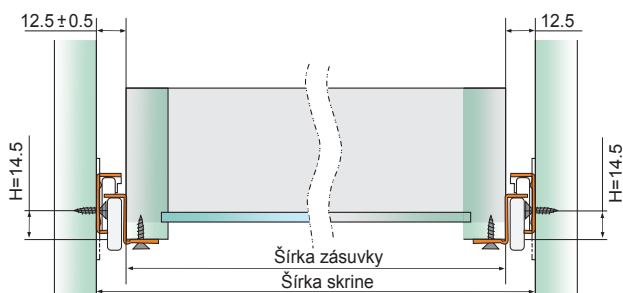

- v dĺžkach / v délkách od 250 - 600 mm
- max. nosnosť / nosnost 25 kg
- povrchová úprava: biely nástrek / bílý nástřik
- jednoduchá montáž a demontáž

Technický náčres [mm]

Montážny náčres / Montážní náčres [mm]

Technické parametre

obj. kód	dĺžka [mm]	dĺžka vysunutia [mm]	min. hĺbka zásuvky [mm]	farba	balenie [kpl]
VL250-BL/SW	250	166	253	biela	25
VL300-BL/SW	300	216	303	biela	25
VL350-BL/SW	350	266	353	biela	25
VL400-BL/SW	400	316	403	biela	25
VL450-BL/SW	450	355	453	biela	25
VL500-BL/SW	500	400	503	biela	25
VL550-BL/SW	550	439	553	biela	25
VL600-BL/SW	600	479	603	biela	25