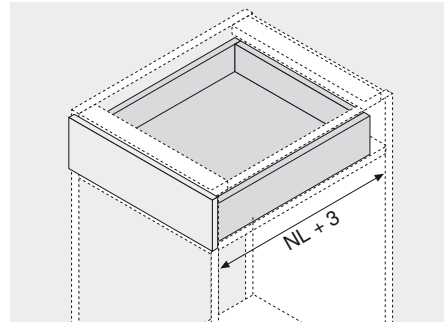

TANDEM – systém vedenia

▶ TANDEM – základné prvky

▶▶ Plný výsuv

Zásuvky/vnútorne zásuvky – 561H

- Skrytý úplný výsuv TANDEM s nástrannými čapmi a integrovaným **BLUMOTION** pre jemné a tiché dovretenie
- TANDEM inside – pre ľahký chod počas celej životnosti nábytku
- Poistka proti vysadeniu a nastavenie výšky integrované do systému vedenia
- Integrované nastavenie sklonu čela bez použitia náradia
- BLUMATIC samozatváracia technika

Potreba miesta

NL Menovitá dĺžka

Informácie o objednávaní

1	Vodiace lišty vľavo/vpravo	
	TANDEM plus BLUMOTION	TANDEM plus *
Menovitá dĺžka NL	30 kg	30 kg
260 mm	561H2601B	561H2601C
285 mm	561H2851B	561H2851C
310 mm	561H3101B	561H3101C
335 mm	561H3351B	561H3351C
360 mm	561H3601B	561H3601C
385 mm	561H3851B	561H3851C
410 mm	561H4101B	561H4101C
435 mm	561H4351B	561H4351C
460 mm	561H4601B	561H4601C
485 mm	561H4851B	561H4851C
510 mm	561H5101B	561H5101C
535 mm	561H5351B	561H5351C
560 mm	561H5601B	561H5601C

6c	Synchronizačný hriadeľ TIP-ON (voliteľný)		
	Hliník		T55.889W
	S možnosťou úpravy dĺžky, 889 mm, vhodné pre šírku korpusu KB 1200 mm		
Prírez		Svetlá šírka korpusu LW - 277 mm	