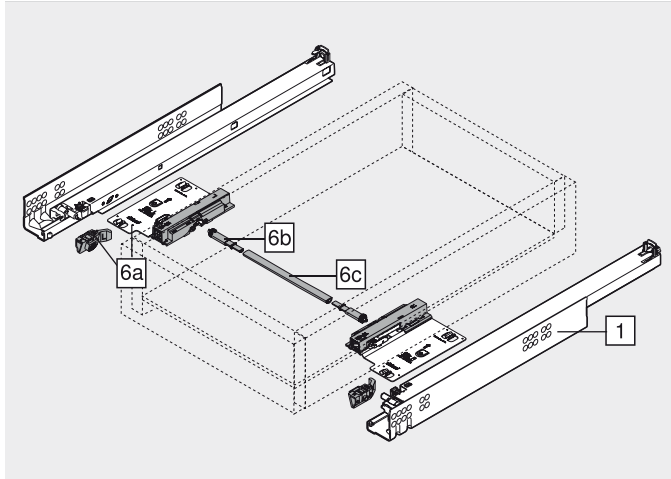

TANDEM – systém vedenia

▶ TANDEM – základné prvky

▶▶ Plný výsuv

Zásuvky/vnútorne zásuvky – 561H

- Skrytý úplný výsuv TANDEM s nástrannými čapmi a integrovaným **BLUMOTION** pre jemné a tiché dovretenie
- TANDEM inside – pre ľahký chod počas celej životnosti nábytku
- Poistka proti vysadeniu a nastavenie výšky integrované do systému vedenia
- Integrované nastavenie sklonu čela bez použitia náradia
- BLUMATIC samozatváracia technika

Potreba miesta

NL Menovitá dĺžka

Informácie o objednávaní

1	Vodiace lišty vľavo/vpravo	
	TANDEM plus BLUMOTION	TANDEM plus *
Menovitá dĺžka NL	30 kg	30 kg
260 mm	561H2601B	561H2601C
285 mm	561H2851B	561H2851C
310 mm	561H3101B	561H3101C
335 mm	561H3351B	561H3351C
360 mm	561H3601B	561H3601C
385 mm	561H3851B	561H3851C
410 mm	561H4101B	561H4101C
435 mm	561H4351B	561H4351C
460 mm	561H4601B	561H4601C
485 mm	561H4851B	561H4851C
510 mm	561H5101B	561H5101C
535 mm	561H5351B	561H5351C
560 mm	561H5601B	561H5601C

* Vhodný pre TIP-ON

Zásuvka

Vnútorne zásuvky

4	Kovanie na nastavenie čela (voliteľné)		
	Plast	prírodná	295.1000

6a	TIP-ON ľavý/pravý (voliteľný)		
	30 kg		T55.7150S
Vhodný iba pre TANDEM plus			

6b	Súprava pastorka synchronizácie TIP-ON (voliteľná)		
	Plast	RAL 7037 sivá prachová	T55.000R

6c	Synchronizačný hriadeľ TIP-ON (voliteľný)		
	Hliník		T55.889W
	S možnosťou úpravy dĺžky, 889 mm, vhodné pre šírku korpusu KB 1200 mm		
Prírez		Svetlá šírka korpusu LW - 277 mm	