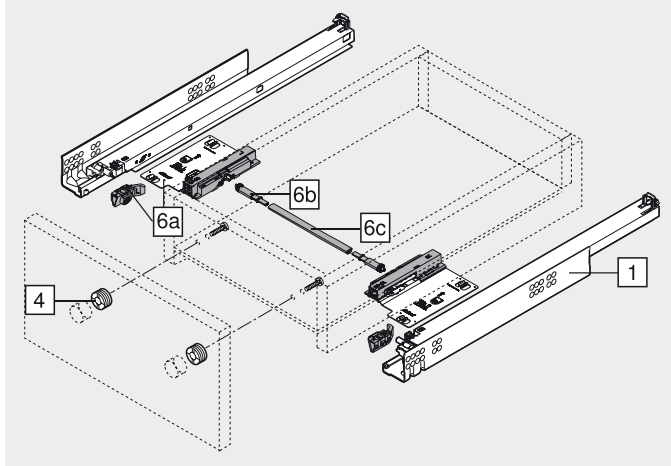

TANDEM – systém vedenia

▶ TANDEM – základné prvky

▶▶ Plný výsuv

Zásuvky/vnútorne zásuvky – 561H

- Skrytý úplný výsuv TANDEM s nástrannými čapmi a integrovaným **BLUMOTION** pre jemné a tiché dovretenie
- TANDEM inside – pre ľahký chod počas celej životnosti nábytku
- Poistka proti vysadeniu a nastavenie výšky integrované do systému vedenia
- Integrované nastavenie sklonu čela bez použitia náradia
- BLUMATIC samozatváracia technika

Potreba miesta

NL Menovitá dĺžka

Informácie o objednávaní

1	Vodiace lišty vľavo/vpravo	
	TANDEM plus BLUMOTION	TANDEM plus *
Menovitá dĺžka NL	30 kg	30 kg
260 mm	561H2601B	561H2601C
285 mm	561H2851B	561H2851C
310 mm	561H3101B	561H3101C
335 mm	561H3351B	561H3351C
360 mm	561H3601B	561H3601C
385 mm	561H3851B	561H3851C
410 mm	561H4101B	561H4101C
435 mm	561H4351B	561H4351C
460 mm	561H4601B	561H4601C
485 mm	561H4851B	561H4851C
510 mm	561H5101B	561H5101C
535 mm	561H5351B	561H5351C
560 mm	561H5601B	561H5601C

* Vhodný pre TIP-ON

Zásuvka

Vnútorne zásuvky

4	Kovanie na nastavenie čela (voliteľné)		
	Plast	prírodná	295.1000

6a	TIP-ON ľavý/pravý (voliteľný)		
	30 kg		T55.7150S
Vhodný iba pre TANDEM plus			

6b	Súprava pastorka synchronizácie TIP-ON (voliteľná)		
	Plast	RAL 7037 sivá prachová	T55.000R

6c	Synchronizačný hriadeľ TIP-ON (voliteľný)		
	Hliník		T55.889W
	S možnosťou úpravy dĺžky, 889 mm, vhodné pre šírku korpusu KB 1200 mm		
Prírez		Svetlá šírka korpusu LW - 277 mm	