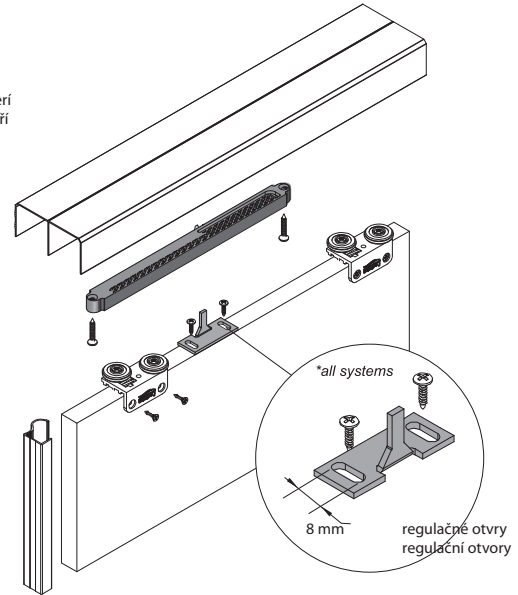

Omega, Multiomega, Intero