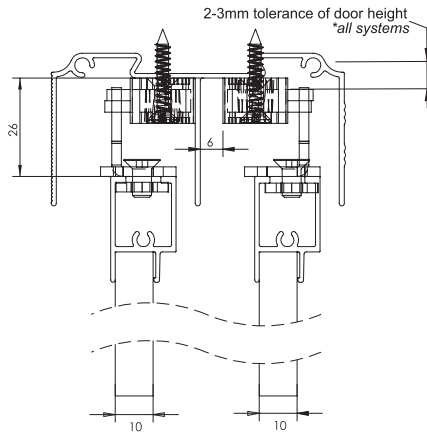

Samozatvárací mechanismus zatvára hliníkové a kovové posuvné dvere. Montáž mechanismu, chráni posuvné dvere pred prudkými nárazmi pri zatváraní, čím zvyšuje komfort zatvárania ako aj predlžuje živostnosť samotných dverí.

Samozavírací mechanismus zavírá hliníkové a kovové posuvné dvere. Montáž mechanismu, chráni posuvné dvere pred prudkými nárazmi při zavírání, čímž zvyšuje komfort zavírání a také prodlužuje životnost samotných dverí.

Gama