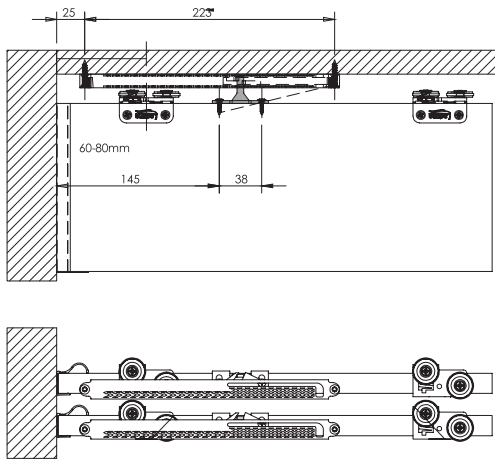

Omega, Multiomega, Intero