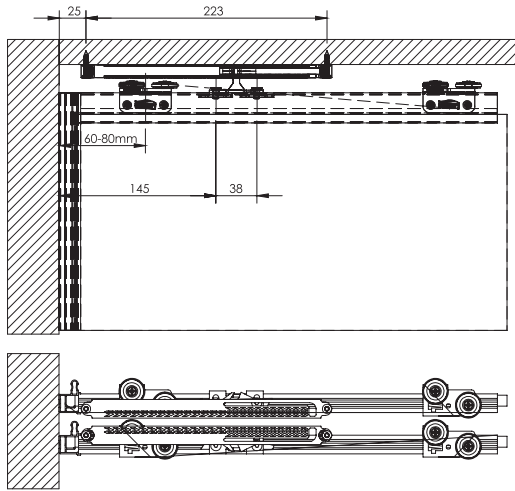

Samozatvárací mechanismus zatvára hliníkové a kovové posuvné dvere. Montáž mechanismu, chráni posuvné dvere pred prudkými nárazmi pri zatváraní, čím zvyšuje komfort zatvárania ako aj predlžuje živostnosť samotných dverí.

Samozavírací mechanismus zavírá hliníkové a kovové posuvné dvere. Montáž mechanismu, chráni posuvné dvere pred prudkými nárazmi při zavírání, čímž zvyšuje komfort zavírání a také prodlužuje životnost samotných dverí.

Gama