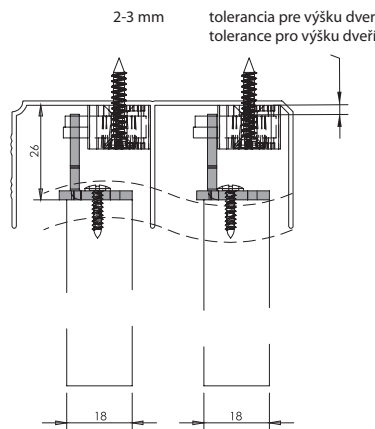

Omega, Multiomega, Intero