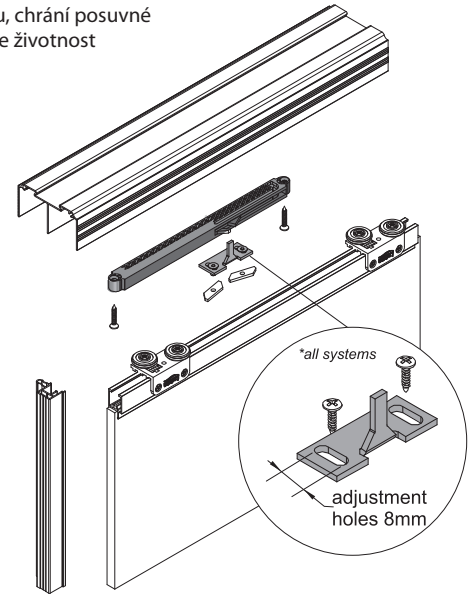

Samozatvárací mechanismus zatvára hliníkové a kovové posuvné dvere. Montáž mechanismu, chráni posuvné dvere pred prudkými nárazmi pri zatváraní, čím zvyšuje komfort zatvárania ako aj predlžuje živostnosť samotných dverí.

Samozavírací mechanismus zavírá hliníkové a kovové posuvné dvere. Montáž mechanismu, chráni posuvné dvere pred prudkými nárazmi při zavírání, čímž zvyšuje komfort zavírání a také prodlužuje životnost samotných dverí.

Gama