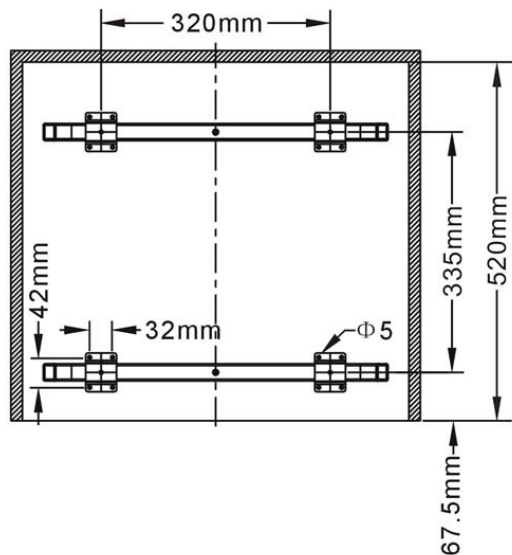

Technický náčrt pre odpadkový kôš IR 640 Technický náčrt pro odpadkový koš IR 640

	Balení obsahuje/Obsah balenia	
1	telo koše / telo koša	1 ks
2	kryt koše / kryt koša	1 ks
3	vnitřný koš / vnútorný kôš	2 ks
4	držák/držiak	4 ks
5	skrutka 4x16	16 ks
6	skrutka 4x25	6 ks
7	skrutka 4x16	4 ks