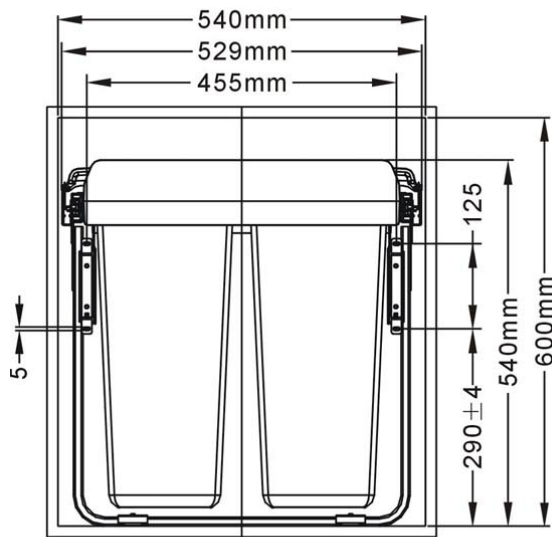

Technický náčrt pre odpadkový kôš IR 640 Technický náčrt pro odpadkový koš IR 640

	Balení obsahuje/Obsah balenia	
1	telo koše / telo koša	1 ks
2	kryt koše / kryt koša	1 ks
3	vnitřný koš / vnútorný kôš	2 ks
4	držák/držiak	4 ks
5	skrutka 4x16	16 ks
6	skrutka 4x25	6 ks
7	skrutka 4x16	4 ks