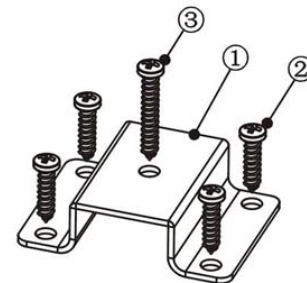

Technický náčrt pre odpadkový kôš IR 640 Technický náčrt pro odpadkový koš IR 640

	Balení obsahuje/Obsah balenia	
1	telo koše / telo koša	1 ks
2	kryt koše / kryt koša	1 ks
3	vnitřný koš / vnútorný kôš	2 ks
4	držák/držiak	4 ks
5	skrutka 4x16	16 ks
6	skrutka 4x25	6 ks
7	skrutka 4x16	4 ks