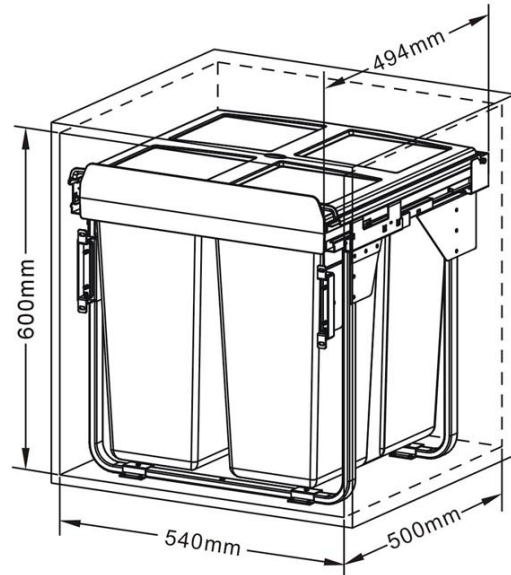

Technický náčrt pre odpadkový kôš IR 640 Technický náčrt pro odpadkový koš IR 640

	Balení obsahuje/Obsah balenia	
1	telo koše / telo koša	1 ks
2	kryt koše / kryt koša	1 ks
3	vnitřný koš / vnútorný kôš	2 ks
4	držák/držiak	4 ks
5	skrutka 4x16	16 ks
6	skrutka 4x25	6 ks
7	skrutka 4x16	4 ks