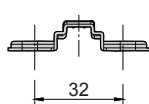

- Závěs naložený na sklo 95° / Závěs naložený na sklo 95°

Technický náčrt misky závěsu [mm] /
Technický náčrt misky závěsu [mm]

Technické parametre

typ závěsu	otvárací uhol	obj. kód - 1 ks
naložený	95°	NS-NL-EXC

požitelné typy montážnych platničiek /
požitelné typy montážních destiček

H0

Tabuľka montážnych vzdialeností / Tabuľka montážních vzdáleností [mm]

Kalkulácia montážnych vzdialeností / Kalkulace montážních vzdáleností					
D	K	3	4	5	6
-2	H	19	20	21	22
0		17	18	19	20
2		15	16	17	18

závesy - kolekcia Exclusive - Platničky - Click On*
závesy - kolekce Exclusive - Destičky - Click On*

- bez skrutky /
- bez šroubu

- s euroskrutkou Ø 6,4 /
- s eurošrouby Ø 6,4

- s hmoždinkou Ø 5

- s hmoždinkou Ø 10