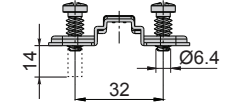

požitelné typy montážnych platničiek /
požitelné typy montážních destiček

H0

Tabuľka montážnych vzdialeností / Tabuľka montážních vzdáleností [mm]

Kalkulácia montážnych vzdialeností / Kalkulace montážních vzdáleností					
D	K	3	4	5	6
-2	H	19	20	21	22
0		17	18	19	20
2		15	16	17	18

závesy - kolekcia Exclusive - Platničky - Click On*
závesy - kolekce Exclusive - Destičky - Click On*

- bez skrutky /
- bez šroubu

- s euroskrutkou Ø 6,4 /
- s eurošrouby Ø 6,4

- s hmoždinkou Ø 5

- s hmoždinkou Ø 10