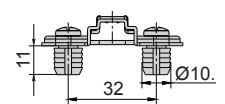

- jednoduchá montáž
- nastaviteľný v troch smeroch / nastaviteľný ve třech směrech

- otvárací uhol / otevírací úhel 95°
- hĺbka misky / hloubka misky 10 mm
- priemer misky / průměr misky 26 mm
- hrúbka dvierok / tloušťka dveřík 14 - 24 mm

- Závěs naložený na sklo 95° / Závěs naložený na sklo 95°

Technický náčrt misky závěsu [mm] /
Technický náčrt misky závěsu [mm]

Technické parametre

typ závěsu	otvárací uhol	obj. kód - 1 ks
naložený	95°	NS-NL-EXC

požitelné typy montážnych platničiek /
požitelné typy montážních destiček

H0

Tabuľka montážnych vzdialeností / Tabuľka montážních vzdáleností [mm]

Kalkulácia montážnych vzdialeností / Kalkulace montážních vzdáleností					
D	K	3	4	5	6
-2	H	19	20	21	22
0		17	18	19	20
2		15	16	17	18

závesy - kolekcia Exclusive - Platničky - Click On*
závesy - kolekce Exclusive - Destičky - Click On*

- bez skrutky /
- bez šroubu

- s euroskrutkou Ø 6,4 /
- s eurošrouby Ø 6,4

- s hmoždinkou Ø 5

- s hmoždinkou Ø 10