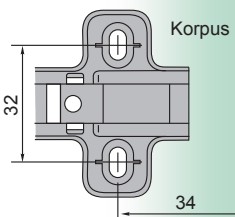

- jednoduchá montáž
- nastaviteľný v troch smeroch / nastaviteľný ve třech směrech

- otvárací uhol / otevírací úhel 95°
- hĺbka misky / hloubka misky 10 mm
- priemer misky / průměr misky 26 mm
- hrúbka dvierok / tloušťka dveřík 14 - 24 mm

- Závěs naložený na sklo 95° / Závěs naložený na sklo 95°

Technický náčrt misky závěsu [mm] /
Technický náčrt misky závěsu [mm]

Technické parametre

typ závěsu	otvárací uhol	obj. kód - 1 ks
naložený	95°	NS-NL-EXC

požitelné typy montážnych platničiek /
požitelné typy montážních destiček

H0

Tabuľka montážnych vzdialeností / Tabuľka montážních vzdáleností [mm]

Kalkulácia montážnych vzdialeností / Kalkulace montážních vzdáleností					
D	K	3	4	5	6
-2	H	19	20	21	22
0		17	18	19	20
2		15	16	17	18

závesy - kolekcia Exclusive - Platničky - Click On*
závesy - kolekce Exclusive - Destičky - Click On*

- bez skrutky /
- bez šroubu

- s euroskrutkou Ø 6,4 /
- s eurošrouby Ø 6,4

- s hmoždinkou Ø 5

- s hmoždinkou Ø 10