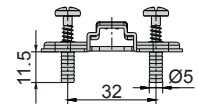

- jednoduchá montáž
- nastaviteľný v troch smeroch / nastaviteľný ve třech směrech

- otvárací uhol / otevírací úhel 95°
- hĺbka misky / hloubka misky 10 mm
- priemer misky / průměr misky 26 mm
- hrúbka dvierok / tloušťka dveřík 14 - 24 mm

- Závěs naložený na sklo 95° / Závěs naložený na sklo 95°

Technický náčrt misky závěsu [mm] /
Technický náčrt misky závěsu [mm]

Technické parametre

typ závěsu	otvárací uhol	obj. kód - 1 ks
naložený	95°	NS-NL-EXC

požitelné typy montážnych platničiek /
požitelné typy montážních destiček

H0

Tabuľka montážnych vzdialeností / Tabuľka montážních vzdáleností [mm]

Kalkulácia montážnych vzdialeností / Kalkulace montážních vzdáleností					
D	K	3	4	5	6
-2	H	19	20	21	22
0		17	18	19	20
2		15	16	17	18

závesy - kolekcia Exclusive - Platničky - Click On*
závesy - kolekce Exclusive - Destičky - Click On*

- bez skrutky /
- bez šroubu

- s euroskrutkou Ø 6,4 /
- s eurošrouby Ø 6,4

- s hmoždinkou Ø 5

- s hmoždinkou Ø 10