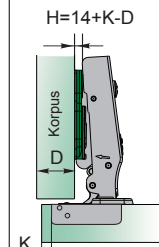

- jednoduchá montáž
- nastaviteľný v troch smeroch / nastaviteľný ve třech směrech

- otvárací uhol / otevírací úhel 95°
- hĺbka misky / hloubka misky 10 mm
- priemer misky / průměr misky 26 mm
- hrúbka dvierok / tloušťka dveřík 14 - 24 mm

- Závěs naložený na sklo 95° / Závěs naložený na sklo 95°

Technický náčrt misky závěsu [mm] /
Technický náčrt misky závěsu [mm]

Technické parametre

typ závěsu	otvárací uhol	obj. kód - 1 ks
naložený	95°	NS-NL-EXC

požitelné typy montážnych platničiek /
požitelné typy montážních destiček

H0

Tabuľka montážnych vzdialeností / Tabuľka montážních vzdáleností [mm]

Kalkulácia montážnych vzdialeností / Kalkulace montážních vzdáleností					
D	K	3	4	5	6
-2	H	19	20	21	22
0		17	18	19	20
2		15	16	17	18

závesy - kolekcia Exclusive - Platničky - Click On*
závesy - kolekce Exclusive - Destičky - Click On*

- bez skrutky /
- bez šroubu

- s euroskrutkou Ø 6,4 /
- s eurošrouby Ø 6,4

- s hmoždinkou Ø 5

- s hmoždinkou Ø 10