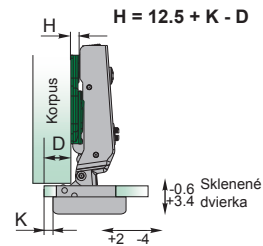

- jednoduchá montáž
- nastaviteľný v troch smeroch / nastaviteľný ve třech směrech

- otvárací uhol / otevírací úhel 95°
- hĺbka misky / hloubka misky 10 mm
- priemer misky / průměr misky 26 mm
- hrúbka dvierok / tloušťka dveřík 14 - 24 mm

- Závěs naložený na sklo 95° / Závěs naložený na sklo 95°

Technický náčrt misky závěsu [mm] /
Technický náčrt misky závěsu [mm]

Technické parametre

typ závěsu	otvárací uhol	obj. kód - 1 ks
naložený	95°	NS-NL-EXC

závesy - kolekcia Exclusive - Platničky - Click On*
závesy - kolekce Exclusive - Destičky - Click On*

- bez skrutky /
- bez šroubu

- s euroskrutkou Ø 6,4 /
- s eurošrouby Ø 6,4

- s hmoždinkou Ø 5

- s hmoždinkou Ø 10