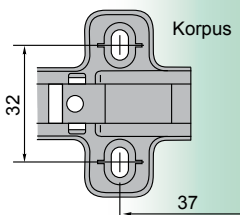

- Závěs vložený na sklo 95° / Závěs vložený na sklo 95°

Technický náčrt misky závěsu [mm] /
Technický náčrt misky závěsu [mm]

Technické parametre

typ závěsu	otvárací uhol	obj. kód - 1 ks
vložený	95°	NS-VL-EXC

použitelné typy montážnych platničiek /
použitelné typy montážních destiček

H0

Tabuľka montážnych vzdialeností / Tabuľka montážních vzdáleností [mm]

Kalkulácia montážnych vzdialeností / Kalkulace montážních vzdáleností		A	K	3	4	5	6	
H	H = -4 + K + A	-2	0	2	-0.5	-1.5	-2.5	-3.5
		0	2		1.5	0.5	-0.5	-1.5
		2			3.5	2.5	1.5	0.5

závesy - kolekcia Exclusive - Platničky - Click On*
závěsy - kolekce Exclusive - Destičky - Click On*

- bez skrutky /
- bez šroubu

- s euroskrutkou Ø 6,4 /
- s eurošrouby Ø 6,4

- s hmoždinkou Ø 5

- s hmoždinkou Ø 10

typ	obj. kód - 1 kpl	obj. kód - 1 kpl	obj. kód - 1 kpl	obj. kód - 1 kpl
H-2				
H 0	P-H0-EXC	P-H0-EXC-ES	P-H0-EXC-H5	P-H0-EXC-H8
H 2		P-H2-EXC-ES	P-H2-EXC-H5	P-H2-EXC-H8

*možnosťou kombinácie s platničkami z kolekcie Creative pre väčšie zaťaženie