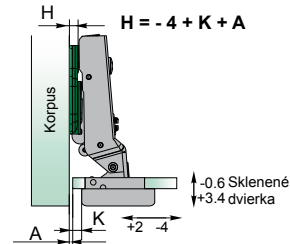

- jednoduchá montáž
- nastaviteľný v troch smeroch / nastaviteľný ve třech směrech

- otvárací uhol / otevírací úhel 95°
- hĺbka misky / hloubka misky 10 mm
- priemer misky / průměr misky 26 mm
- hrúbka dvierok / tloušťka dveřík 14 - 24 mm

- Závěs vložený na sklo 95° / Závěs vložený na sklo 95°

Technický náčrt misky závěsu [mm] /
Technický náčrt misky závěsu [mm]

Technické parametre

typ závěsu	otvárací uhol	obj. kód - 1 ks
vložený	95°	NS-VL-EXC

závesy - kolekcia Exclusive - Platničky - Click On*
závěsy - kolekce Exclusive - Destičky - Click On*

- bez skrutky /
- bez šroubu

- s euroskrutkou Ø 6,4 /
- s eurošrouby Ø 6,4

- s hmoždinkou Ø 5

- s hmoždinkou Ø 10