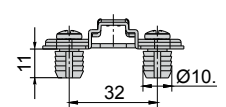

použitelné typy montážnych platničiek /
použitelné typy montážních destiček

H0

Tabuľka montážnych vzdialeností / Tabuľka montážních vzdáleností [mm]

Kalkulácia montážnych vzdialeností / Kalkulace montážních vzdáleností		A	K	3	4	5	6	
H	H = -4 + K + A	-2	0	2	-0.5	-1.5	-2.5	-3.5
		0	2		1.5	0.5	-0.5	-1.5
		2			3.5	2.5	1.5	0.5

závesy - kolekcia Exclusive - Platničky - Click On*
závěsy - kolekce Exclusive - Destičky - Click On*

- bez skrutky /
- bez šroubu

- s euroskrutkou Ø 6,4 /
- s eurošrouby Ø 6,4

- s hmoždinkou Ø 5

- s hmoždinkou Ø 10

typ	obj. kód - 1 kpl	obj. kód - 1 kpl	obj. kód - 1 kpl	obj. kód - 1 kpl
H-2				
H 0	P-H0-EXC	P-H0-EXC-ES	P-H0-EXC-H5	P-H0-EXC-H8
H 2		P-H2-EXC-ES	P-H2-EXC-H5	P-H2-EXC-H8

*možnosťou kombinácie s platničkami z kolekcie Creative pre väčšie zaťaženie