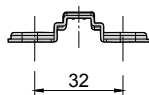

- Závěs vložený na sklo 95° / Závěs vložený na sklo 95°

Technický náčrt misky závěsu [mm] /
Technický náčrt misky závěsu [mm]

Technické parametre

typ závěsu	otvárací uhol	obj. kód - 1 ks
vložený	95°	NS-VL-EXC

použitelné typy montážnych platničiek /
použitelné typy montážních destiček

H0

Tabuľka montážnych vzdialeností / Tabuľka montážních vzdáleností [mm]

Kalkulácia montážnych vzdialeností / Kalkulace montážních vzdáleností		A	K	3	4	5	6	
H	H = -4 + K + A	-2	0	2	-0.5	-1.5	-2.5	-3.5
		0	2		1.5	0.5	-0.5	-1.5
		2			3.5	2.5	1.5	0.5

závesy - kolekcia Exclusive - Platničky - Click On*
závěsy - kolekce Exclusive - Destičky - Click On*

- bez skrutky /
- bez šroubu

- s euroskrutkou Ø 6,4 /
- s eurošrouby Ø 6,4

- s hmoždinkou Ø 5

- s hmoždinkou Ø 10