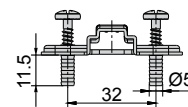

- jednoduchá montáž
- nastaviteľný v troch smeroch / nastaviteľný ve třech směrech

- otvárací uhol / otevírací úhel 95°
- hĺbka misky / hloubka misky 10 mm
- priemer misky / průměr misky 26 mm
- hrúbka dvierok / tloušťka dveřík 14 - 24 mm

použitelné typy montážnych platničiek /
použitelné typy montážních destiček

H0

Tabuľka montážnych vzdialeností / Tabuľka montážních vzdáleností [mm]

Kalkulácia montážnych vzdialeností / Kalkulace montážních vzdáleností		A	K	3	4	5	6	
H	H = -4 + K + A	-2	0	2	-0.5	-1.5	-2.5	-3.5
		0	2		1.5	0.5	-0.5	-1.5
		2			3.5	2.5	1.5	0.5

závesy - kolekcia Exclusive - Platničky - Click On*
závěsy - kolekce Exclusive - Destičky - Click On*

- bez skrutky /
- bez šroubu

- s euroskrutkou Ø 6,4 /
- s eurošrouby Ø 6,4

- s hmoždinkou Ø 5

- s hmoždinkou Ø 10

typ	obj. kód - 1 kpl	obj. kód - 1 kpl	obj. kód - 1 kpl	obj. kód - 1 kpl
H-2				
H 0	P-H0-EXC	P-H0-EXC-ES	P-H0-EXC-H5	P-H0-EXC-H8
H 2		P-H2-EXC-ES	P-H2-EXC-H5	P-H2-EXC-H8

*možnosťou kombinácie s platničkami z kolekcie Creative pre väčšie zaťaženie