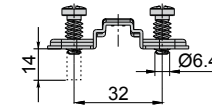

- Závěs vložený na sklo 95° / Závěs vložený na sklo 95°

Technický náčrt misky závěsu [mm] /
Technický náčrt misky závěsu [mm]

Technické parametre

typ závěsu	otvárací uhol	obj. kód - 1 ks
vložený	95°	NS-VL-EXC

použitelné typy montážnych platničiek /
použitelné typy montážních destiček

H0

Tabuľka montážnych vzdialeností / Tabuľka montážních vzdáleností [mm]

Kalkulácia montážnych vzdialeností / Kalkulace montážních vzdáleností		A	K	3	4	5	6	
H	H = -4 + K + A	-2	0	2	-0.5	-1.5	-2.5	-3.5
		0	2		1.5	0.5	-0.5	-1.5
		2			3.5	2.5	1.5	0.5

závesy - kolekcia Exclusive - Platničky - Click On*
závěsy - kolekce Exclusive - Destičky - Click On*

- bez skrutky /
- bez šroubu

- s euroskrutkou Ø 6,4 /
- s eurošrouby Ø 6,4

- s hmoždinkou Ø 5

- s hmoždinkou Ø 10