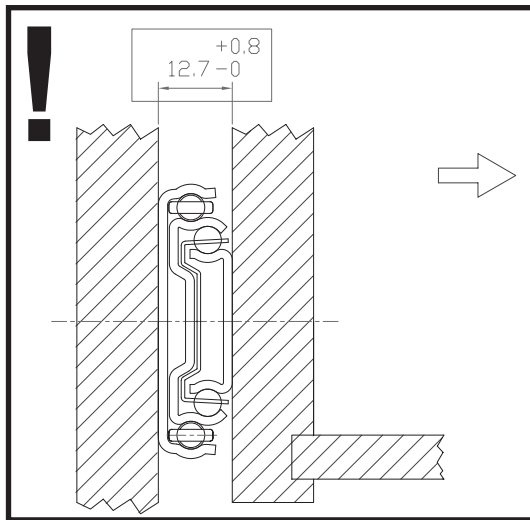

- plnovýsuv
- dotlmenie už od 30 mm / tlumení od 30 mm
- max. zaťaženie až 45 kg/550 mm / max. zatížení až 45 kg/550 mm

dĺžka /mm délka /mm	vysunutie /mm vysunutí /mm	A	B	C	D	E	F
302	213				156		
352	279				200		
402	378	96			256	208	
452	430	128			294	256	
502	482	96	160		344	304	
552	533	96	160	352	394	224	352