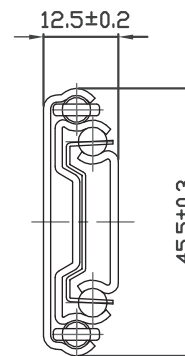

- plnovýsuv
- dotlmenie už od 30 mm / tlumení od 30 mm
- max. zaťaženie až 45 kg/550 mm / max. zatížení až 45 kg/550 mm

dĺžka /mm délka /mm	vysunutie /mm vysunutí /mm	A	B	C	D	E	F
302	213				156		
352	279				200		
402	378	96			256	208	
452	430	128			294	256	
502	482	96	160		344	304	
552	533	96	160	352	394	224	352