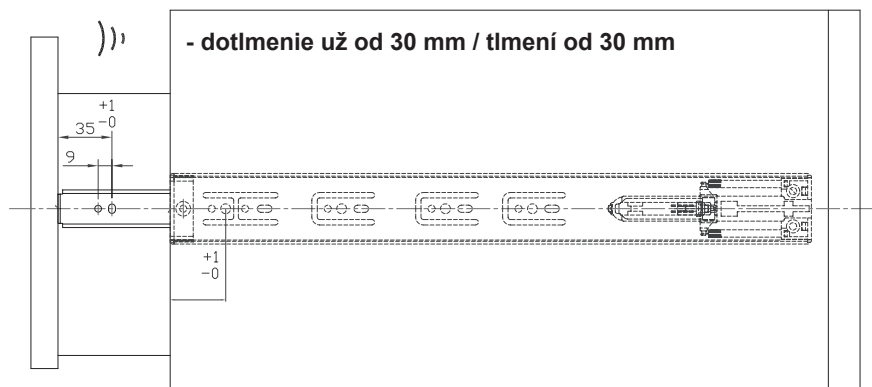

- plnovýsuv
- dotlmenie už od 30 mm / tlumení od 30 mm
- max. zaťaženie až 45 kg/550 mm / max. zatížení až 45 kg/550 mm

dĺžka /mm délka /mm	vysunutie /mm vysunutí /mm	A	B	C	D	E	F
302	213				156		
352	279				200		
402	378	96			256	208	
452	430	128			294	256	
502	482	96	160		344	304	
552	533	96	160	352	394	224	352