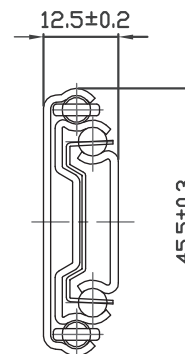

- plnovýsuv
- dotlmenie už od 30 mm / tlumení od 30 mm
- max. zaťaženie až 45 kg/550 mm / max. zatížení až 45 kg/550 mm

dĺžka /mm délka /mm	vysunutie /mm vysunutí /mm	A	B	C	D	E	F
302	213				156		
352	279				200		
402	378	96			256	208	
452	430	128			294	256	
502	482	96	160		344	304	
552	533	96	160	352	394	224	352