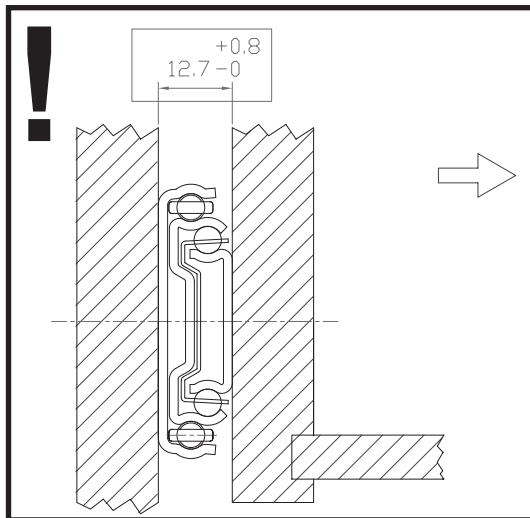

- plnovýsuv
- dotlmenie už od 30 mm / tlumení od 30 mm
- max. zaťaženie až 45 kg/550 mm / max. zatížení až 45 kg/550 mm

dĺžka /mm délka /mm	vysunutie /mm vysunutí /mm	A	B	C	D	E	F
302	213				156		
352	279				200		
402	378	96			256	208	
452	430	128			294	256	
502	482	96	160		344	304	
552	533	96	160	352	394	224	352