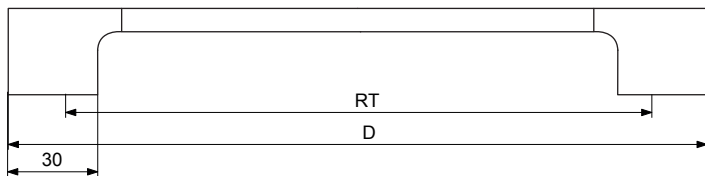

dalle®

Technický náčrt úchytka C582-W74-IN/160
Technický náčrt úchytka C582-W74-IN/160

RT (rozteč) = 160 mm
D (dĺžka) = RT + 39 mm
S (šírka) = 26 mm
V (výška) = 29 mm

Dovozca pre Slovenskú republiku:

NÁBYTKÁR, s.r.o., Nábřežie Oravy 2909/5
026 01 Dolný Kubín, Slovenská republika