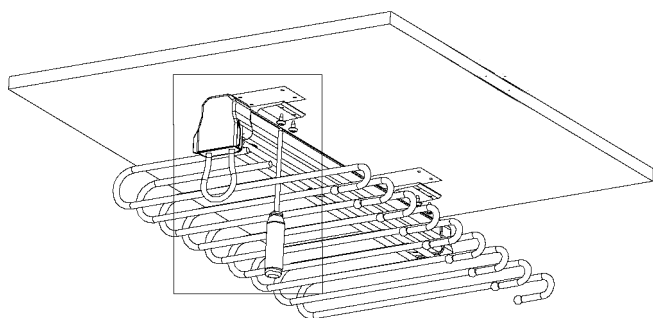

1. Vešiak upevnite pomocou skrutiek na hornú dosku z vnútra skrine.
1. Věšák upevněte pomocí šroubů na vrchní desku z vnitra skříně.

rozmery vešiaka / věšáku (sxhxv)
K20-VV: 366x460x138 mm

Výhradný dovozca pre Slovenskú republiku: