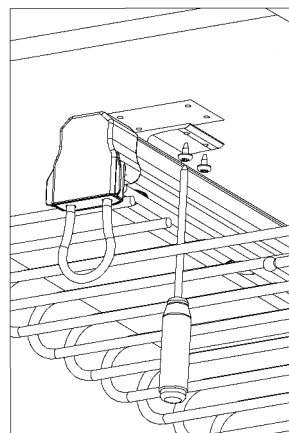

1. Vešiak upevnite pomocou skrutiek na hornú dosku z vnútra skrine.
1. Věšák upevněte pomocí šroubů na vrchní desku z vnitra skříně.

rozmery vešiaka / věšáku (sxhxv)
K20-VV: 366x460x138 mm

Výhradný dovozca pre Slovenskú republiku: