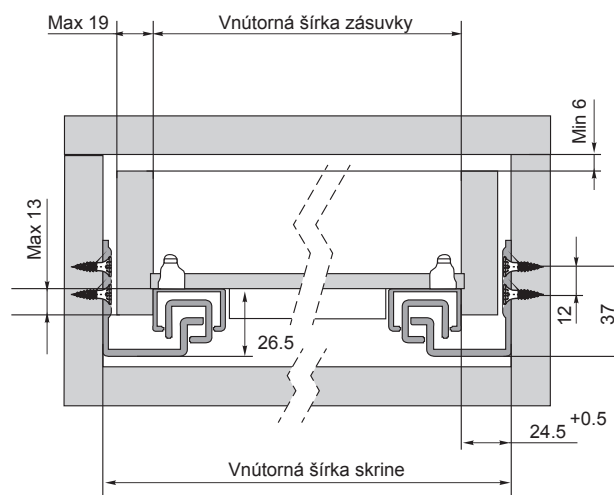

- skrytý plnovýsuv nie je viditeľný pri otvorení zásuvky / není viditelný při otevření zásuvky
- mechanizmus pre dotiahnutie zásuvky / pro dotažení zásuvky
- kvalitná ušľachtilá oceľ / kvalitní ušlechtilá oceľ
- v dĺžkach / v délkách od 250 - 550 mm
- max. nosnosť / nosnost 25 kg
- spoľahlivý chod / spolehlivý chod
- povrchová úprava: zinok / zinek

Technický náčrt [mm]

Montážny náčrt / Montážní náčrt [mm]

Technické parametre

obj. kód	dĺžka [mm]	balenie [kpl]
SP-250/SW	250	10
SP-300/SW	300	10
SP-350/SW	350	10
SP-400/SW	400	10
SP-450/SW	450	10
SP-500/SW	500	10
SP-550/SW	550	10