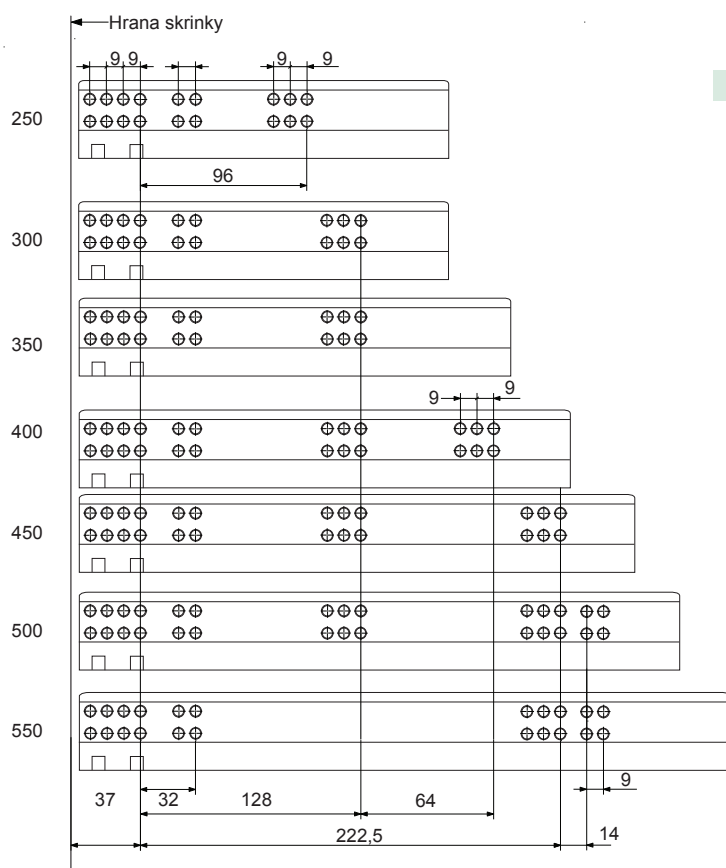

- skrytý plnovýsuv nie je viditeľný pri otvorení zásuvky / není viditelný při otevření zásuvky
- mechanizmus pre dotiahnutie zásuvky / pro dotažení zásuvky
- kvalitná ušľachtilá oceľ / kvalitní ušlechtilá oceľ
- v dĺžkach / v délkách od 250 - 550 mm
- max. nosnosť / nosnost 25 kg
- spoľahlivý chod / spolehlivý chod
- povrchová úprava: zinok / zinek

Technický náčrt [mm]

Montážny náčrt / Montážní náčrt [mm]

Technické parametre

obj. kód	dĺžka [mm]	balenie [kpl]
SP-250/SW	250	10
SP-300/SW	300	10
SP-350/SW	350	10
SP-400/SW	400	10
SP-450/SW	450	10
SP-500/SW	500	10
SP-550/SW	550	10