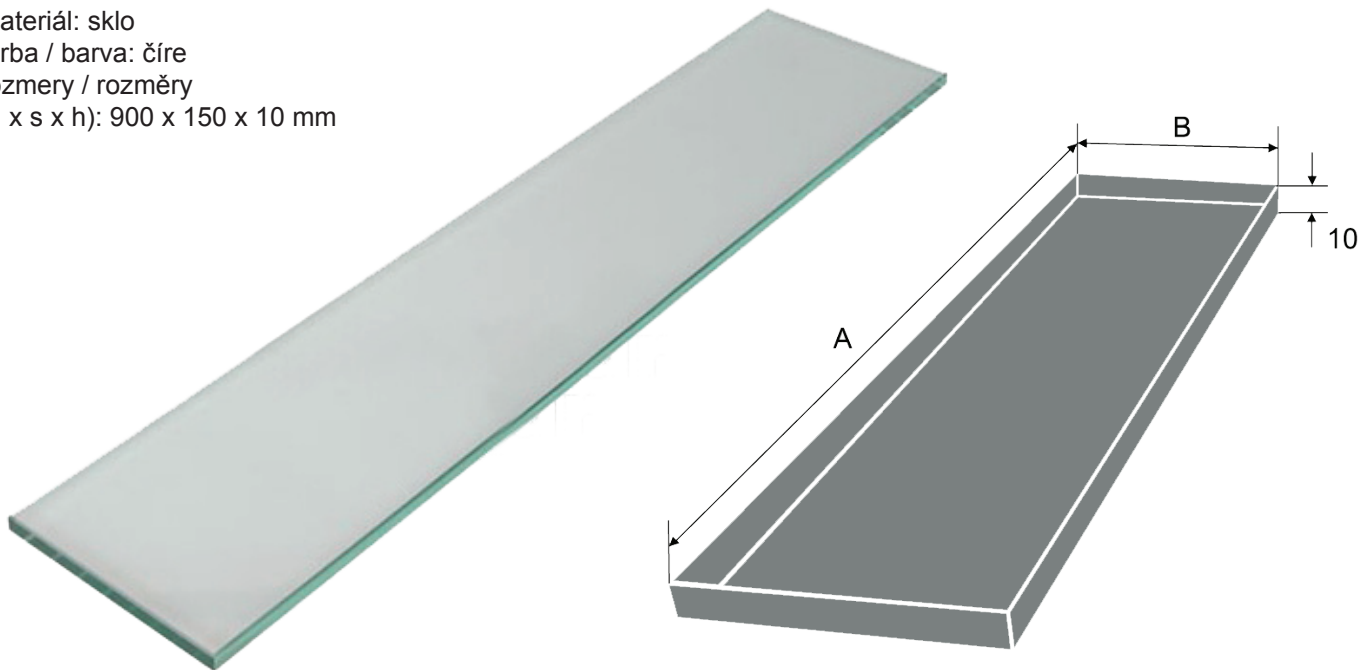

materiál: sklo
farba / barva: číre
rozmery / rozměry
(d x s x h): 900 x 150 x 10 mm

Dovozca pre Slovenskú republiku:

NÁBYTKÁR, s.r.o., Nábřežie Oravy 2909/5
026 01 Dolný Kubín, Slovenská republika

tel.: +421 43/586 40 72
Orange: +421 905 998 076-8
T-mobile: +421 911 912 572