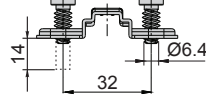

- Závěs naložený 100° / Závěs naložený 100°

Technický náčrt misky závěsu [mm] /  
Technický náčrt misky závěsu [mm]

Tabuľka montážnych vzdialeností / Tabuľka montážních vzdáleností [mm]

Kalkulácia montážnych vzdialeností / Kalkulace montážních vzdáleností		D	K	3	4	5	6
H							
-2				19	20	21	22
0				17	18	19	20
2				15	16	17	18

Technické parametre

typ závěsu	otvárací uhol	obj. kód - 1 ks
naložený	100°	NK-NL-CN-EXC-100

požitelné typy montážnych platničiek /  
požitelné typy montážních destiček

H0

závěsy - kolekcia Exclusive - Platničky - Click On\*  
závěsy - kolekce Exclusive - Destičky - Click On\*

- bez skrutky / - bez šroubu
- s euroskrutkou  $\varnothing 6,4$  / - s eurošrouby  $\varnothing 6,4$
- s hmoždinkou  $\varnothing 5$
- s hmoždinkou  $\varnothing 10$

typ	obj. kód - 1 kpl	obj. kód - 1 kpl	obj. kód - 1 kpl	obj. kód - 1 kpl
H-2				
H 0	P-H0-EXC	P-H0-EXC-ES	P-H0-EXC-H5	P-H0-EXC-H8
H 2		P-H2-EXC-ES	P-H2-EXC-H5	P-H2-EXC-H8