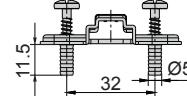

- jednoduchá montáž
- nastaviteľný v troch smeroch / nastaviteľný ve třech směrech

- otvárací uhol / otevírací úhel 100°
- hĺbka misky / hloubka misky 10 mm
- priemer misky / průměr misky 35 mm
- hrúbka dvierok / tloušťka dveřík 14 - 24 mm

- Závěs naložený 100° / Závěs naložený 100°

Technický náčrt misky závěsu [mm] /  
Technický náčrt misky závěsu [mm]

Tabuľka montážnych vzdialeností / Tabuľka montážních vzdáleností [mm]

Kalkulácia montážnych vzdialeností / Kalkulace montážních vzdáleností		D	K	3	4	5	6
H							
-2				19	20	21	22
0				17	18	19	20
2				15	16	17	18

Technické parametre

typ závěsu	otvárací uhol	obj. kód - 1 ks
naložený	100°	NK-NL-CN-EXC-100

požitelné typy montážnych platničiek /  
požitelné typy montážních destiček

H0

závěsy - kolekcia Exclusive - Platničky - Click On\*  
závěsy - kolekce Exclusive - Destičky - Click On\*

- bez skrutky / - bez šroubu
- s euroskrutkou  $\varnothing 6,4$  / - s eurošrouby  $\varnothing 6,4$
- s hmoždinkou  $\varnothing 5$
- s hmoždinkou  $\varnothing 10$

typ	obj. kód - 1 kpl	obj. kód - 1 kpl	obj. kód - 1 kpl	obj. kód - 1 kpl
H-2				
H 0	P-H0-EXC	P-H0-EXC-ES	P-H0-EXC-H5	P-H0-EXC-H8
H 2		P-H2-EXC-ES	P-H2-EXC-H5	P-H2-EXC-H8