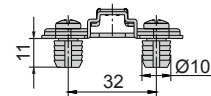

- jednoduchá montáž
- nastaviteľný v troch smeroch / nastaviteľný ve třech směrech

- otvárací uhol / otevírací úhel 100°
- hĺbka misky / hloubka misky 10 mm
- priemer misky / průměr misky 35 mm
- hrúbka dvierok / tloušťka dveřík 14 - 24 mm

- Závěs naložený 100° / Závěs naložený 100°

Technický náčrt misky závěsu [mm] /  
Technický náčrt misky závěsu [mm]

Tabuľka montážnych vzdialeností / Tabuľka montážních vzdáleností [mm]

Kalkulácia montážnych vzdialeností / Kalkulace montážních vzdáleností		D	K	3	4	5	6
H							
-2				19	20	21	22
0				17	18	19	20
2				15	16	17	18

Technické parametre

typ závěsu	otvárací uhol	obj. kód - 1 ks
naložený	100°	NK-NL-CN-EXC-100

požitelné typy montážnych platničiek /  
požitelné typy montážních destiček

H0

závěsy - kolekcia Exclusive - Platničky - Click On\*  
závěsy - kolekce Exclusive - Destičky - Click On\*

- bez skrutky / - bez šroubu
- s euroskrutkou  $\varnothing 6,4$  / - s eurošrouby  $\varnothing 6,4$
- s hmoždinkou  $\varnothing 5$
- s hmoždinkou  $\varnothing 10$

typ	obj. kód - 1 kpl	obj. kód - 1 kpl	obj. kód - 1 kpl	obj. kód - 1 kpl
H-2				
H 0	P-H0-EXC	P-H0-EXC-ES	P-H0-EXC-H5	P-H0-EXC-H8
H 2		P-H2-EXC-ES	P-H2-EXC-H5	P-H2-EXC-H8