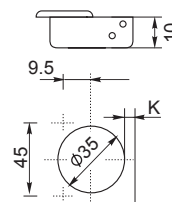

- jednoduchá montáž
- nastaviteľný v troch smeroch / nastaviteľný ve třech směrech

- otvárací uhol / otevírací úhel 100°
- hĺbka misky / hloubka misky 10 mm
- priemer misky / průměr misky 35 mm
- hrúbka dvierok / tloušťka dveřík 14 - 24 mm

- Závěs naložený 100° / Závěs naložený 100°

Technický náčrt misky závěsu [mm] /  
Technický náčrt misky závěsu [mm]

Tabuľka montážnych vzdialeností / Tabuľka montážních vzdáleností [mm]

Kalkulácia montážnych vzdialeností / Kalkulace montážních vzdáleností		D	K	3	4	5	6
H							
-2				19	20	21	22
0				17	18	19	20
2				15	16	17	18

- bez skrutky / - bez šroubu
- s euroskrutkou  $\varnothing 6,4$  / - s eurošrouby  $\varnothing 6,4$
- s hmoždinkou  $\varnothing 5$
- s hmoždinkou  $\varnothing 10$

typ	obj. kód - 1 kpl	obj. kód - 1 kpl	obj. kód - 1 kpl	obj. kód - 1 kpl
H-2				
H 0	P-H0-EXC	P-H0-EXC-ES	P-H0-EXC-H5	P-H0-EXC-H8
H 2		P-H2-EXC-ES	P-H2-EXC-H5	P-H2-EXC-H8