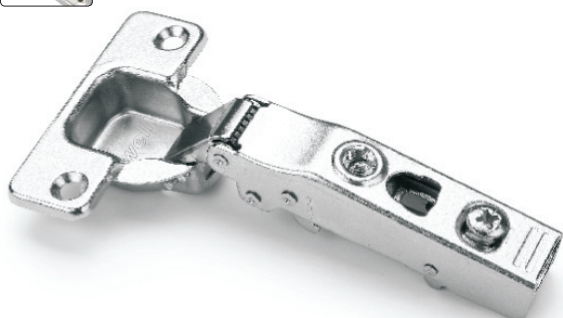

Technický náčrt misky závěsu [mm] /
Technický náčrt misky závěsu [mm]

Kalkulácia montážnych vzdialeností / Kalkulace montážních vzdáleností		D	K	3	4	5	6
H							
-2				19	20	21	22
0				17	18	19	20
2				15	16	17	18

Technické parametre

typ závěsu	otvárací uhol	obj. kód - 1 ks
naložený	100°	NK-NL-CN-EXC-100

požitelné typy montážnych platničiek /
požitelné typy montážních destiček

H0

závěsy - kolekcia Exclusive - Platničky - Click On*
závěsy - kolekce Exclusive - Destičky - Click On*

- bez skrutky / - bez šroubu
- s euroskrutkou $\varnothing 6,4$ / - s eurošrouby $\varnothing 6,4$
- s hmoždinkou $\varnothing 5$
- s hmoždinkou $\varnothing 10$

typ	obj. kód - 1 kpl	obj. kód - 1 kpl	obj. kód - 1 kpl	obj. kód - 1 kpl
H-2				
H 0	P-H0-EXC	P-H0-EXC-ES	P-H0-EXC-H5	P-H0-EXC-H8
H 2		P-H2-EXC-ES	P-H2-EXC-H5	P-H2-EXC-H8

*možnosťou kombinácie s platničkami z kolekcie Creative pre väčšie zaťaženie

Dovozca pre Slovenskú republiku:

NÁBYTKÁR, s.r.o., Nábřežie Oravy 2909/5
026 01 Dolný Kubín, Slovenská republika

tel.: +421 43/586 40 72 fax: +421 43/582 36 49
Orange: +421 905 998 076-8 mail: objednavka@nabytkar.sk
T-mobile: +421 911 912 572 web: www.nabytkar.com

Dovozce pro Českou republiku:

NÁBYTKÁR Česká republika, s.r.o., Blanenská 1764
664 34 Brno - Kuřim, Česká Republika

tel.: +420 541 212 271 fax: +420 541 212 490
O2: +420 602 707 720 mail: cz@nabytkar.com
T-Mobile: +420 734 604 982 web: www.nabytkar.com