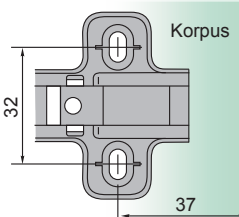

- jednoduchá montáž
- nastaviteľný v troch smeroch / nastaviteľný ve třech směrech

- otvárací uhol / otevírací úhel 100°
- hĺbka misky / hloubka misky 10 mm
- priemer misky / průměr misky 35 mm
- hrúbka dvierok / tloušťka dveřík 14 - 24 mm

- Závěs naložený 100° / Závěs naložený 100°

Technický náčrt misky závěsu [mm] /  
Technický náčrt misky závěsu [mm]

Tabuľka montážnych vzdialeností / Tabuľka montážních vzdáleností [mm]

Kalkulácia montážnych vzdialeností / Kalkulace montážních vzdáleností		D	K	3	4	5	6
H							
-2				19	20	21	22
0				17	18	19	20
2				15	16	17	18

Technické parametre

typ závěsu	otvárací uhol	obj. kód - 1 ks
naložený	100°	NK-NL-CN-EXC-100

požitelné typy montážnych platničiek /  
požitelné typy montážních destiček

H0

závěsy - kolekcia Exclusive - Platničky - Click On\*  
závěsy - kolekce Exclusive - Destičky - Click On\*

- bez skrutky / - bez šroubu
- s euroskrutkou  $\varnothing 6,4$  / - s eurošrouby  $\varnothing 6,4$
- s hmoždinkou  $\varnothing 5$
- s hmoždinkou  $\varnothing 10$

typ	obj. kód - 1 kpl	obj. kód - 1 kpl	obj. kód - 1 kpl	obj. kód - 1 kpl
H-2				
H 0	P-H0-EXC	P-H0-EXC-ES	P-H0-EXC-H5	P-H0-EXC-H8
H 2		P-H2-EXC-ES	P-H2-EXC-H5	P-H2-EXC-H8