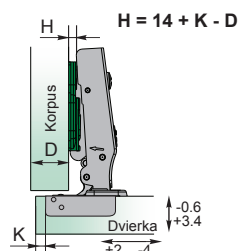

- jednoduchá montáž
- nastaviteľný v troch smeroch / nastaviteľný ve třech směrech

- otvárací uhol / otevírací úhel 100°
- hĺbka misky / hloubka misky 10 mm
- priemer misky / průměr misky 35 mm
- hrúbka dvierok / tloušťka dveřík 14 - 24 mm

- Závěs naložený 100° / Závěs naložený 100°

Technický náčrt misky závěsu [mm] /  
Technický náčrt misky závěsu [mm]

Tabuľka montážnych vzdialeností / Tabuľka montážních vzdáleností [mm]

Kalkulácia montážnych vzdialeností / Kalkulace montážních vzdáleností		D	K	3	4	5	6
H							
-2				19	20	21	22
0				17	18	19	20
2				15	16	17	18

Technické parametre

typ závěsu	otvárací uhol	obj. kód - 1 ks
naložený	100°	NK-NL-CN-EXC-100

požitelné typy montážnych platničiek /  
požitelné typy montážních destiček

H0

závěsy - kolekcia Exclusive - Platničky - Click On\*  
závěsy - kolekce Exclusive - Destičky - Click On\*

- bez skrutky / - bez šroubu
- s euroskrutkou  $\varnothing 6,4$  / - s eurošrouby  $\varnothing 6,4$
- s hmoždinkou  $\varnothing 5$
- s hmoždinkou  $\varnothing 10$

typ	obj. kód - 1 kpl	obj. kód - 1 kpl	obj. kód - 1 kpl	obj. kód - 1 kpl
H-2				
H 0	P-H0-EXC	P-H0-EXC-ES	P-H0-EXC-H5	P-H0-EXC-H8
H 2		P-H2-EXC-ES	P-H2-EXC-H5	P-H2-EXC-H8