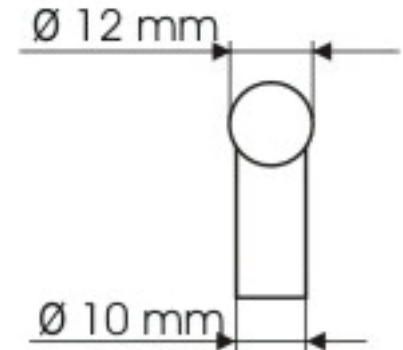

Technický náčrt Madlo RL-G08-220 /
Technický náčrt Madlo RL-G08-220

farba: matný chróm
rozteč: 220 mm

Dovozca pre Slovenskú republiku:

NÁBYTKÁR, s.r.o., Nábřežie Oravy 2909/5
026 01 Dolný Kubín, Slovenská republika