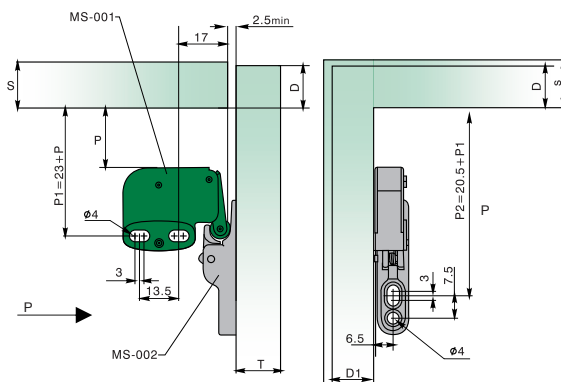

- PUSH SYSTÉM
- otváranie bez madiel a úchytek / otevírání bez madel a úchytek
- vysoká kvalita
- jednoduchá montáž

Komponenty PUSH systém

Závěs naložený a polonaložený / Závěs naložený a polonaložený

- s** - Hrúbka korpusu / Tloušťka korpusu
- T** - Hrúbka dvierok / Tloušťka dvířek
- D** - Presah dvierok na vrchnej doske korpusu / Přesah dvířek na vrchní desce korpusu
- D1** - Presah dvierok na bočnej doske korpusu / Přesah dvířek na boční desce korpusu
- P** - Voliteľná pozícia / Volitelná pozice:  
(Doporučené umiestnenie v 1/3 alebo 1/2 výšky dvierok / Doporučené umístění v 1/3 nebo 1/2 výšky dvířek)
- P1** - Pozícia pre úchyt / Pozice pro úchyt MS-001
- P2** - Pozícia pre úchyt / Pozice pro úchyt MS-002

Montážny náčrt / Montážní náčrt [mm]:

Závěs vložený / Závěs vložený

- s** - Hrúbka korpusu / Tloušťka korpusu
- T** - Hrúbka dvierok / Tloušťka dvířek
- A** - Medzera medzi vrchnou hranou dvierok a vrchnou doskou korpusu / Mezera mezi vrchní hranou dvířek a vrchní deskou korpusu
- P** - Voliteľná pozícia / Volitelná pozice:  
(Doporučené umiestnenie v 1/3 alebo 1/2 výšky dvierok / Doporučené umístění v 1/3 nebo 1/2 výšky dvířek)
- P1** - Pozícia pre úchyt / Pozice pro úchyt MS-001
- P2** - Pozícia pre úchyt / Pozice pro úchyt MS-001
- P3** - Pozícia pre úchyt / Pozice pro úchyt MS-002