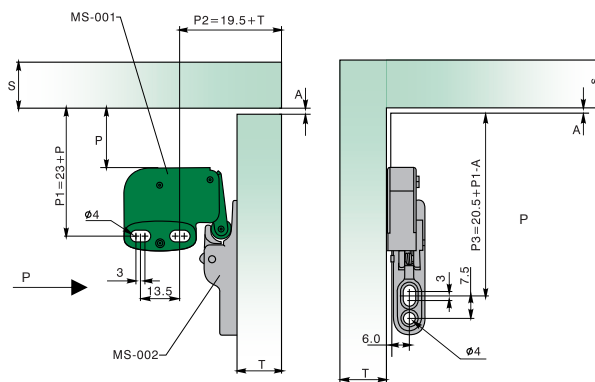

- PUSH SYSTÉM
- otváranie bez madiel a úchytek / otevírání bez madel a úchytek
- vysoká kvalita
- jednoduchá montáž

Komponenty PUSH systém

Závěs naložený a polonaložený / Závěs naložený a polonaložený

- s** - Hrúbka korpusu / Tloušťka korpusu
- T** - Hrúbka dvierok / Tloušťka dvířek
- D** - Presah dvierok na vrchnej doske korpusu / Přesah dvířek na vrchní desce korpusu
- D1** - Presah dvierok na bočnej doske korpusu / Přesah dvířek na boční desce korpusu
- P** - Voliteľná pozícia / Volitelná pozice:  
(Doporučené umiestnenie v 1/3 alebo 1/2 výšky dvierok / Doporučené umístění v 1/3 nebo 1/2 výšky dvířek)
- P1** - Pozícia pre úchyt / Pozice pro úchyt MS-001
- P2** - Pozícia pre úchyt / Pozice pro úchyt MS-002

Montážny náčrt / Montážní náčrt [mm]:

Závěs vložený / Závěs vložený

- s** - Hrúbka korpusu / Tloušťka korpusu
- T** - Hrúbka dvierok / Tloušťka dvířek
- A** - Medzera medzi vrchnou hranou dvierok a vrchnou doskou korpusu / Mezera mezi vrchní hranou dvířek a vrchní deskou korpusu
- P** - Voliteľná pozícia / Volitelná pozice:  
(Doporučené umiestnenie v 1/3 alebo 1/2 výšky dvierok / Doporučené umístění v 1/3 nebo 1/2 výšky dvířek)
- P1** - Pozícia pre úchyt / Pozice pro úchyt MS-001
- P2** - Pozícia pre úchyt / Pozice pro úchyt MS-001
- P3** - Pozícia pre úchyt / Pozice pro úchyt MS-002