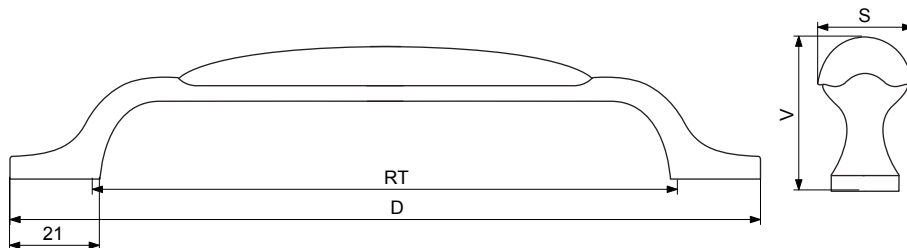

# dalle®

Technický náčrt úchytka C514-C14-PM/096  
Technický náčrt úchytka C514-C14-PM/096

SK /  
CZ

RT (rozteč) = 96 mm  
D (dĺžka) = RT + 32 mm  
S (šírka) = 20 mm  
V (výška) = 30 mm