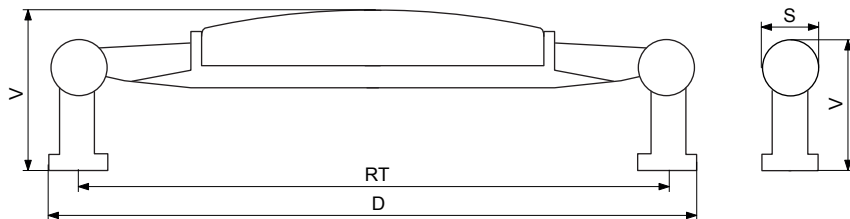

dalle®

Technický nákres úchytka C504-C/C-PM/096
Technický nákres úchytka C504-C/C-PM/096

RT (rozteč) = 96 mm
D (dĺžka) = RT + 11 mm
S (šírka) = 20 mm
V (výška) = 24 mm

Dovozca pre Slovenskú republiku:

NÁBYTKÁR, s.r.o., Nábřežie Oravy 2909/5
026 01 Dolný Kubín, Slovenská republika