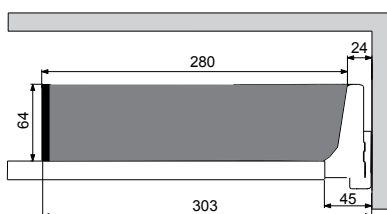

objednávkový kód

A03/EVO-OR-PR-C50

Tabuľka efektívneho využitia kovových príborníkov pre hĺbku skrinky 500 mm.\*

Typ príborníka		Typ B	Typ G	Typ C	Typ I
					
šírka skrinky	obj.kód	EVO-OR-PR-B50	EVO-OR-PR-G50	EVO-OR-PR-C50	EVO-OR-PR-I50
300		1x	-	-	-
350		1x	-	-	-
400		-	1x	-	-
450		-	-	1x	-
500		1x	1x	-	-
600		-	-	-	1x
700		1x	-	-	1x
800		-	1x	-	1x
900		-	-	2x	-
1200		-	1x	-	2x

\* Tabuľka využitia príborníkov je navrhnutá s ohľadom na nevyužitý priestor v zásuvke o šírke minimálne 70 mm.