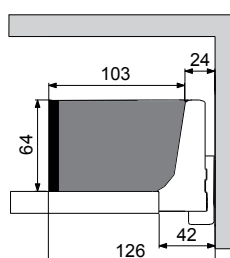

objednávkový kód
A03/EVO-OR-PR-B50

Tabuľka efektívneho využitia kovových príborníkov pre hĺbku skrinky 500 mm.*

| Typ príborníka | | Typ B | Typ G | Typ C | Typ I |
|----------------|---------|---------------|---------------|---------------|---------------|
| | | | | | |
| šírka skrinky | obj.kód | EVO-OR-PR-B50 | EVO-OR-PR-G50 | EVO-OR-PR-C50 | EVO-OR-PR-I50 |
| 300 | | 1x | - | - | - |
| 350 | | 1x | - | - | - |
| 400 | | - | 1x | - | - |
| 450 | | - | - | 1x | - |
| 500 | | 1x | 1x | - | - |
| 600 | | - | - | - | 1x |
| 700 | | 1x | - | - | 1x |
| 800 | | - | 1x | - | 1x |
| 900 | | - | - | 2x | - |
| 1200 | | - | 1x | - | 2x |

* Tabuľka využitia príborníkov je navrhnutá s ohľadom na nevyužitý priestor v zásuvke o šírke minimálne 70 mm.