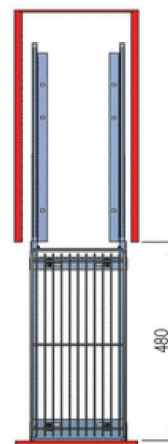

- min. vnútorná hĺbka korpusu / min. vnitřní hloubka korpusu: 500 mm
- dĺžka vysunutia koša / délka vysunutí koše: 480 mm

Typ koša / Typ koše:	Typ uchytienia výsuvu / Typ uchycení výsuvu:	Typ výsuvu / Typ výsuvu:	Počet poličiek / Počet poliček:	Rozmery / Rozměry [s x h x v]	Materiál / Materiál:	Farba / Farba:
Cargo Mini 15 / Cargo Mini 15	spodný / spodní	plnovýsuv / plnovýsuv	2	100 x 480 x 540 mm	ocel / ocel	chróm / chrom
Cargo Mini 15 / Cargo Mini 15	spodný / spodní	plnovýsuv / plnovýsuv	2	100 x 480 x 540 mm	ocel / ocel	stříbrný lak / stříbrný lak
Cargo Mini 20 / Cargo Mini 20	spodný / spodní	plnovýsuv / plnovýsuv	2	160 x 480 x 540 mm	ocel / ocel	chróm / chrom
Cargo Mini 30 / Cargo Mini 30	spodný / spodní	plnovýsuv / plnovýsuv	2	235 x 480 x 540 mm	ocel / ocel	chróm / chrom
Cargo Mini 30 / Cargo Mini 30	spodný / spodní	plnovýsuv / plnovýsuv	2	235 x 480 x 540 mm	ocel / ocel	stříbrný lak / stříbrný lak
Cargo Mini 40 / Cargo Mini 40	spodný / spodní	plnovýsuv / plnovýsuv	2	345 x 480 x 540 mm	ocel / ocel	chróm / chrom
Cargo Mini 50 / Cargo Mini 50	spodný / spodní	plnovýsuv / plnovýsuv	2	445 x 480 x 540 mm	ocel / ocel	biela / bílá
Cargo Mini 50 / Cargo Mini 50	spodný / spodní	plnovýsuv / plnovýsuv	2	445 x 480 x 540 mm	ocel / ocel	chróm / chrom
Cargo Mini 50 / Cargo Mini 50	spodný / spodní	plnovýsuv / plnovýsuv	2	445 x 480 x 540 mm	ocel / ocel	stříbrný lak / stříbrný lak
Cargo Mini 60 / Cargo Mini 60	spodný / spodní	plnovýsuv / plnovýsuv	2	545 x 480 x 540 mm	ocel / ocel	stříbrný lak / stříbrný lak