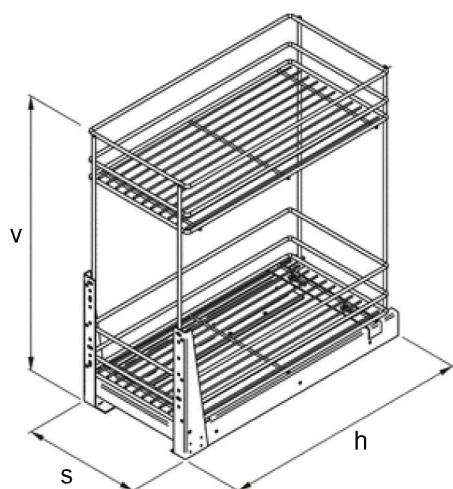

- min. vnútorná hĺbka korpusu / min. vnitřní hloubka korpusu: 500 mm
- dĺžka vysunutia koša / délka vysunutí koše: 480 mm

Typ koša / Typ koše:	Typ uchytienia výsuvu / Typ uchycení výsuvu:	Typ výsuvu / Typ výsuvu:	Počet poličiek / Počet poliček:	Rozmery / Rozměry [s x h x v]	Materiál / Materiál:	Farba / Farba:
Cargo Mini 15 / Cargo Mini 15	spodný / spodní	plnovýsuv / plnovýsuv	2	100 x 480 x 540 mm	ocel / ocel	chróm / chrom
Cargo Mini 15 / Cargo Mini 15	spodný / spodní	plnovýsuv / plnovýsuv	2	100 x 480 x 540 mm	ocel / ocel	stříbrný lak / stříbrný lak
Cargo Mini 20 / Cargo Mini 20	spodný / spodní	plnovýsuv / plnovýsuv	2	160 x 480 x 540 mm	ocel / ocel	chróm / chrom
Cargo Mini 30 / Cargo Mini 30	spodný / spodní	plnovýsuv / plnovýsuv	2	235 x 480 x 540 mm	ocel / ocel	chróm / chrom
Cargo Mini 30 / Cargo Mini 30	spodný / spodní	plnovýsuv / plnovýsuv	2	235 x 480 x 540 mm	ocel / ocel	stříbrný lak / stříbrný lak
Cargo Mini 40 / Cargo Mini 40	spodný / spodní	plnovýsuv / plnovýsuv	2	345 x 480 x 540 mm	ocel / ocel	chróm / chrom
Cargo Mini 50 / Cargo Mini 50	spodný / spodní	plnovýsuv / plnovýsuv	2	445 x 480 x 540 mm	ocel / ocel	biela / bílá
Cargo Mini 50 / Cargo Mini 50	spodný / spodní	plnovýsuv / plnovýsuv	2	445 x 480 x 540 mm	ocel / ocel	chróm / chrom
Cargo Mini 50 / Cargo Mini 50	spodný / spodní	plnovýsuv / plnovýsuv	2	445 x 480 x 540 mm	ocel / ocel	stříbrný lak / stříbrný lak
Cargo Mini 60 / Cargo Mini 60	spodný / spodní	plnovýsuv / plnovýsuv	2	545 x 480 x 540 mm	ocel / ocel	stříbrný lak / stříbrný lak