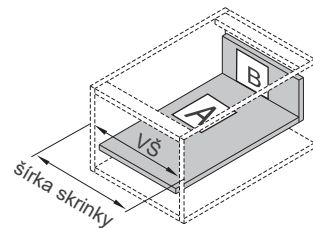

- zásuvkové bočnice široké len 13 mm
- skrytý plnovýsuv od 350 do 500 mm
- maximálna nosnosť 40 kg
- povrchová úprava antracit a biela
- horizontálne a vertikálne nastaviteľný
- zásuvka vyberateľná bez použitia náradia

výška bočnice 127 mm