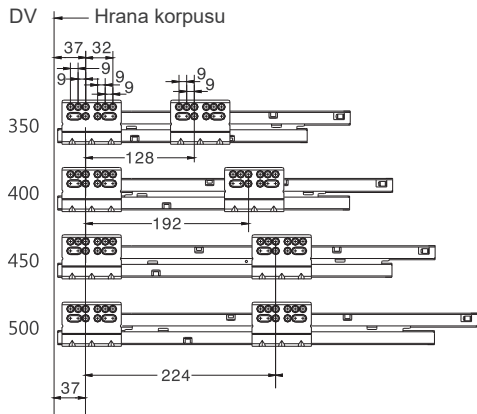

- zásuvkové bočnice široké len 13 mm
- skrytý plnovýsuv od 350 do 500 mm
- maximálna nosnosť 40 kg
- povrchová úprava antracit a biela
- horizontálne a vertikálne nastaviteľný
- zásuvka vyberateľná bez použitia náradia

výška bočnice 127 mm