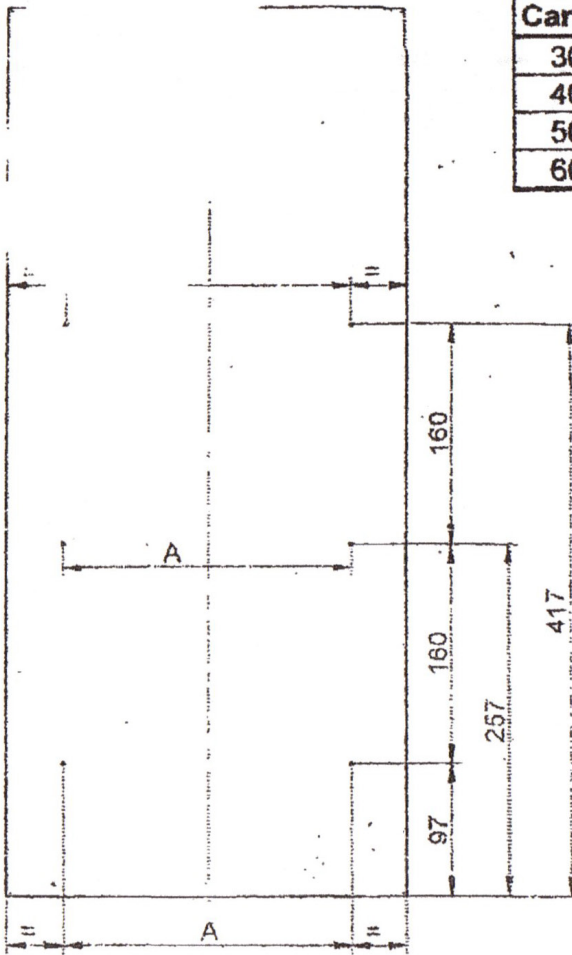

ISO 9001:2008

[www.tuv.com](http://www.tuv.com)

**REJS**

wyborażenie mebli

1

Cargo	A
30	160
40	256
50	352
60	448

2

B1 x4  
4x16

3

Cargo	A	B
30	212	210
40	312	317
50	412	417
60	512	517

4

B1 x4  
4x16

Cargo	A	B
30	212	210
40	312	317
50	412	417
60	512	517

5

6

7

4x16

4x16

10

max. 20kg

A1 x1

B1 x14  
4x16