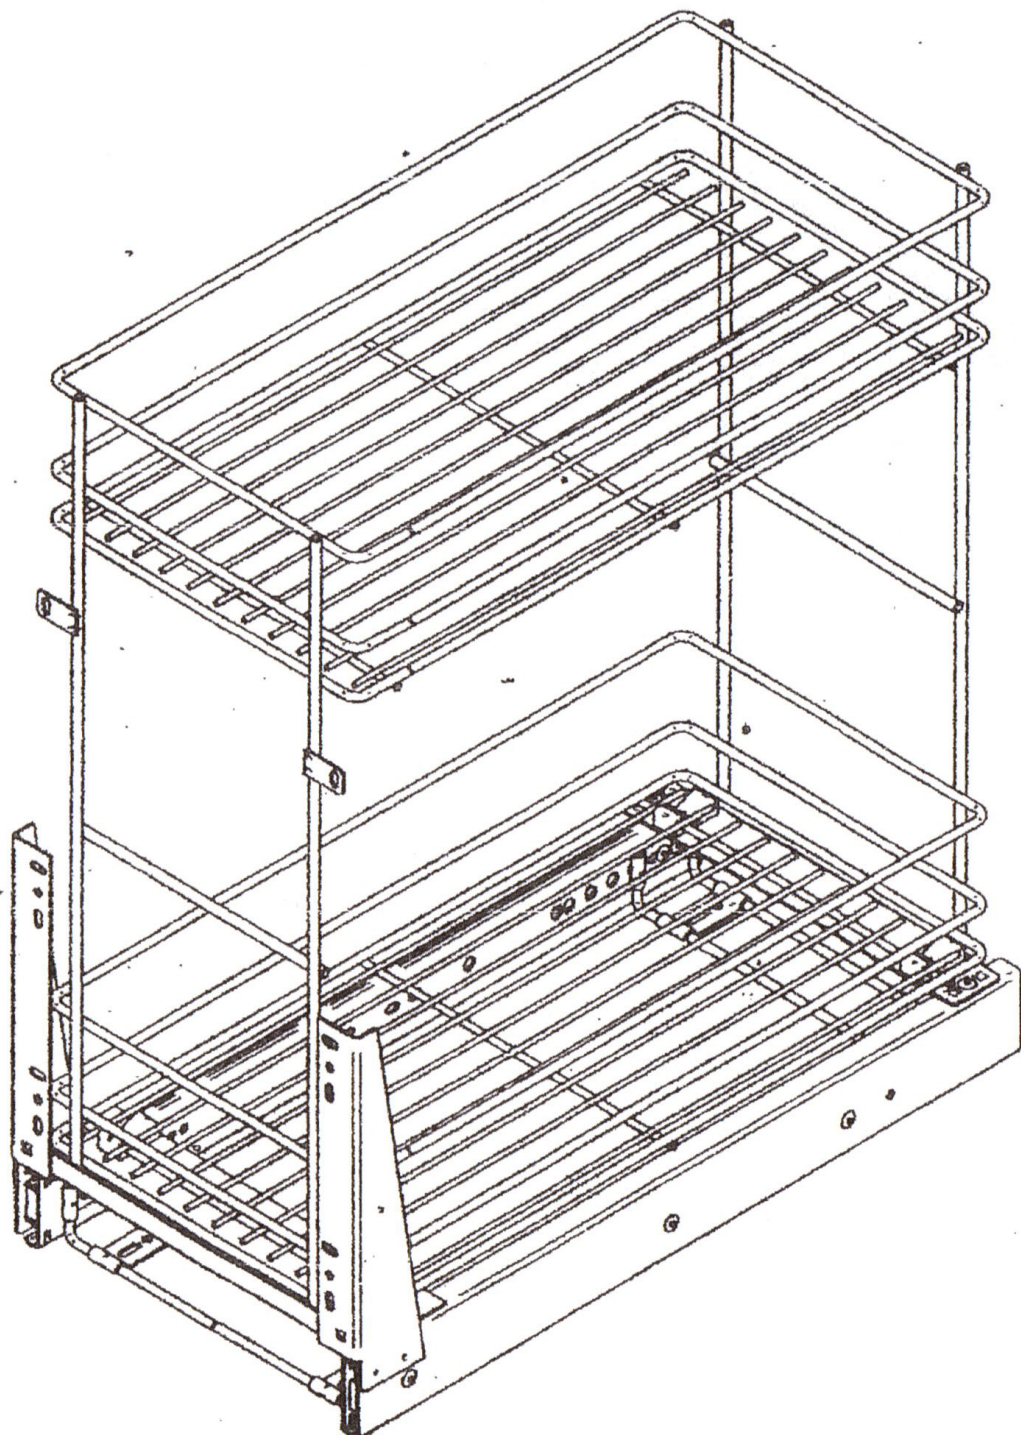

Variant, Variant Plus  
Cargo mini 30 - 60  
Cargo mini 30 - 60 pull-out

Rejs Spółka z o. o.  
PL 87-500 Rypin  
ul. Mławska 61  
tel: +48 54 280 56 51  
fax: +48 54 280 61 92  
[www.rejs.eu](http://www.rejs.eu)

ISO 9001:2008

[www.tuv.com](http://www.tuv.com)

**REJS**

wyborażenie mebli

1

Cargo	A
30	160
40	256
50	352
60	448

2

B1 x4  
4x16

3

Cargo	A	B
30	212	210
40	312	317
50	412	417
60	512	517

4

B1 x4  
4x16

Cargo	A	B
30	212	210
40	312	317
50	412	417
60	512	517

5

6

7

4x16

4x16

10

max. 20kg

A1 x1

B1 x14  
4x16