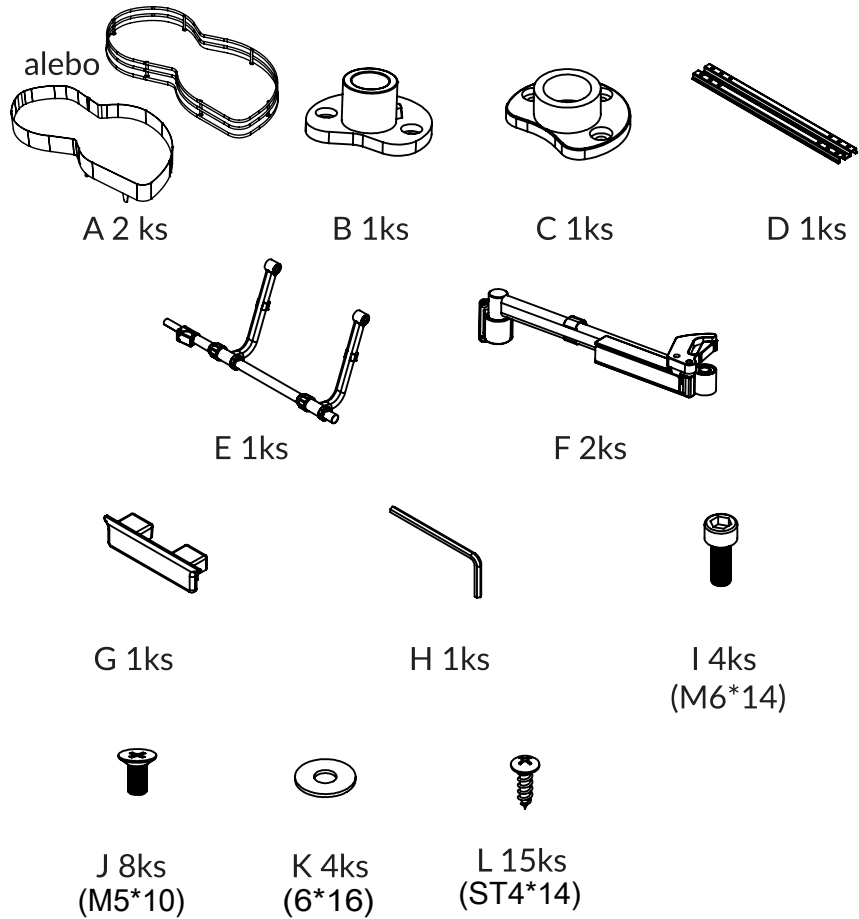

Rohový kôš NUVO2 - Pravý

1. Komponenty

2. Rozmery korpusu

3. Montáž

Rohový kôš NUVO2 - Pravý