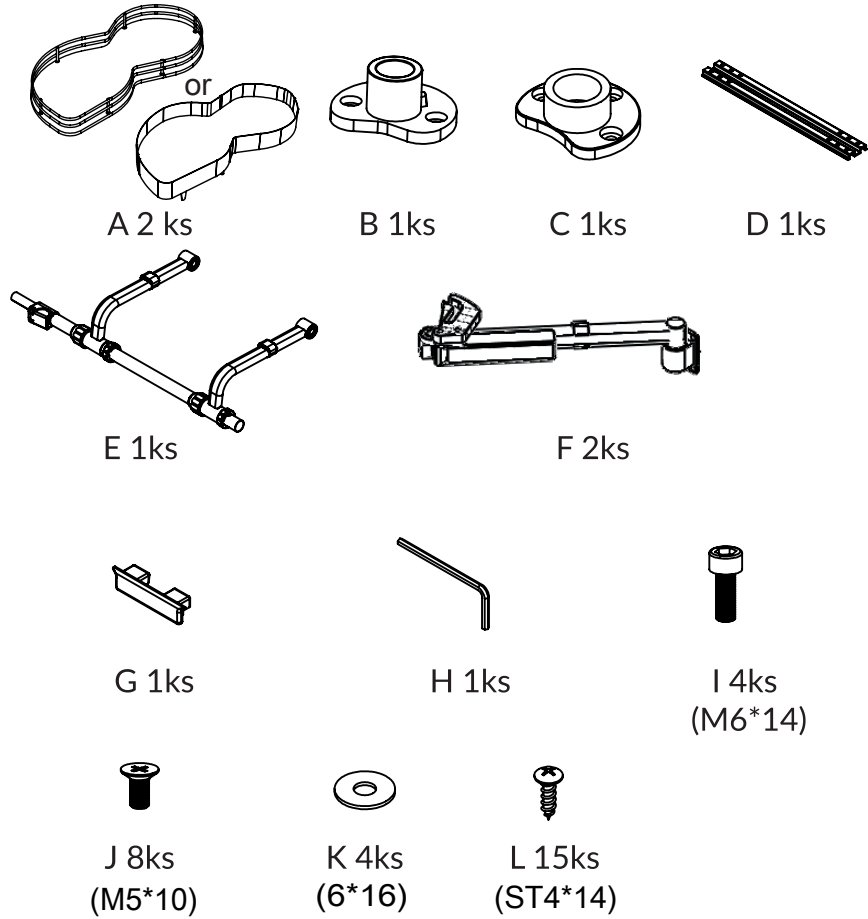

# Rohový kôš NUVO2 - Ľavý

## 1. Komponenty

## 2. Rozmery korpusu