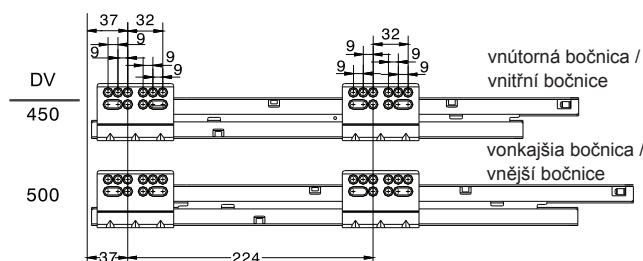

SK / CZ Montážny návod pre **evobox^{plus} C04** - poddrezová zásuvka s 2-relingom a predelom /
 Montážní návod pro **evobox^{plus} C04** - poddrezová zásuvka s 2-relingom a předělem

C04

Komplet evobox plus C04 obsahuje:

- | | |
|--|----------|
| 1. komplet evobox plus C02 | (1 sada) |
| 2. uchytienia zadného čela / uchycení zadního čela | (2 sady) |
| 3. relingové tyčky | (4 sady) |

Technický náčrt [mm]

Montážny náčrt / Montážní náčrt [mm]

**Rozměry předního, zadního čela a dna zásuvky [mm] /
 Rozměry předního, zadního čela a dna zásuvky [mm]**

**Montážny náčrt - poddrezová zásuvka s 2-relingom a predelom [mm] /
 Montážní náčrt - poddrezová zásuvka s 2-relingem a předělem [mm]**