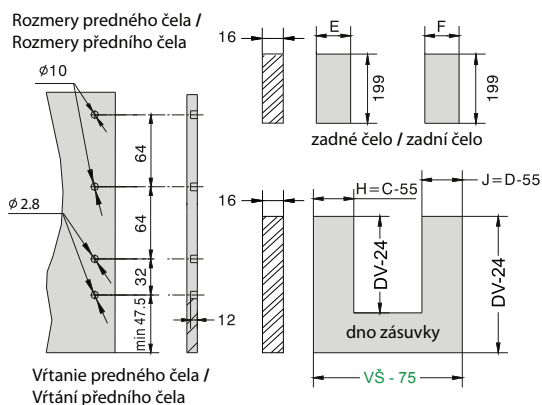

- | | |
|--|----------|
| 1. komplet evobox plus C02 | (1 sada) |
| 2. uchytienia zadného čela / uchycení zadního čela | (2 sady) |
| 3. relingové tyčky | (4 sady) |

Technický náčrt [mm]

Montážny náčrt / Montážní náčrt [mm]

**Rozměry předního, zadního čela a dna zásuvky [mm] /
 Rozměry předního, zadního čela a dna zásuvky [mm]**

**Montážny náčrt - poddrezová zásuvka s 2-relingom a predelom [mm] /
 Montážní náčrt - poddrezová zásuvka s 2-relingem a předělem [mm]**