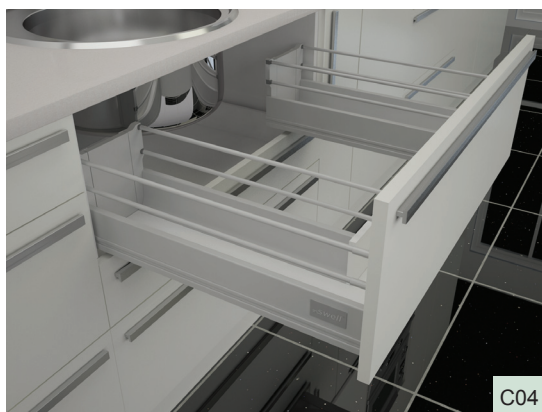

SK / CZ Montážny návod pre **evobox^{plus} C04** - poddrezová zásuvka s 2-relingom a predelom /
 Montážní návod pro **evobox^{plus} C04** - poddrezová zásuvka s 2-relingom a předělem

C04

Komplet evobox plus C04 obsahuje: