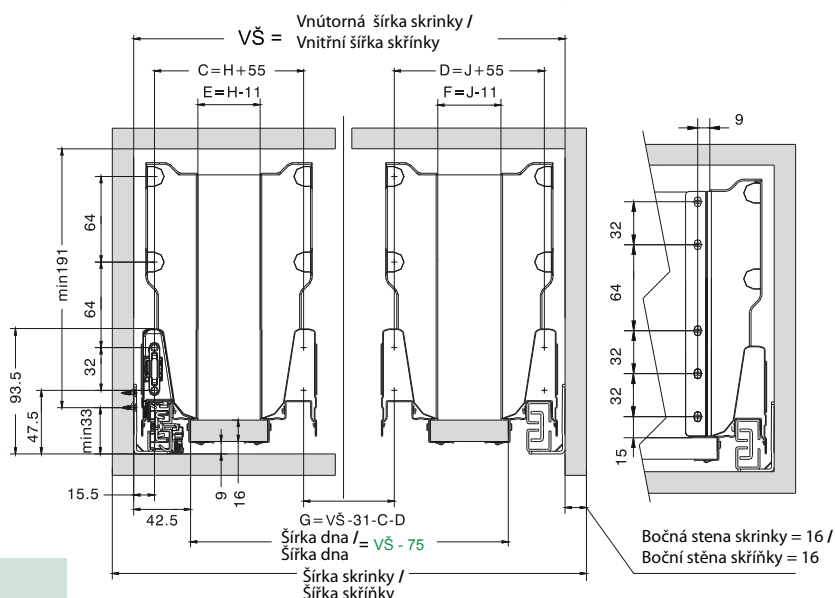

SK / CZ Montážny návod pre **evobox^{plus} C04** - poddrezová zásuvka s 2-relingom a predelom /
 Montážní návod pro **evobox^{plus} C04** - poddrezová zásuvka s 2-relingom a předělem

C04

Komplet evobox plus C04 obsahuje:

- | | |
|--|----------|
| 1. komplet evobox plus C02 | (1 sada) |
| 2. uchytienia zadného čela / uchycení zadního čela | (2 sady) |
| 3. relingové tyčky | (4 sady) |

Technický náčrt [mm]

Montážny náčrt / Montážní náčrt [mm]

**Rozměry předního, zadního čela a dna zásuvky [mm] /
 Rozměry předního, zadního čela a dna zásuvky [mm]**

**Montážny náčrt - poddrezová zásuvka s 2-relingom a predelom [mm] /
 Montážní náčrt - poddrezová zásuvka s 2-relingem a předělem [mm]**