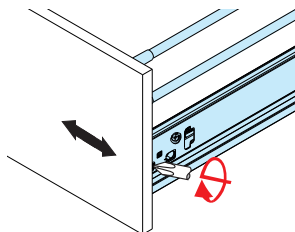

2. Predvrtajte diery a upevnite dno skrutkami / Předvrtejte díry a upevněte dno šrouby

3. Nasadte zadné čelo / Nasadte zadní čelo

4. Nasadte zásuvku na výsuv, zásuvku zasuňte na doraz (počůť cvaknutie). Následně dlanů dotlačte každú z bočnic zvlášť (počůť cvaknutie). / Nasadte zásuvku na výsuv, zásuvku zasuňte na doraz (slyšet cvaknutí). Následně dlaní dotlačte každou z bočnic zvlášť (slyšet cvaknutí)

5. Priskrutkujte uchytenie predného čela, a nasadte predné čelo na bočnice (počůť cvaknutie). / Přišroubujte uchycení předního čela, a nasadte přední čelo na bočnice (slyšet cvaknutí)

6. Nasadte relingové tyče na predné (viď str. 90) a zadné uchytenia. / Nasadte relingového tyče na přední (viz str. 90) a zadní uchycení

Nastavenie predného čela / Nastavení předního čela

1. Horizontálne nastavenie. / Horizontální nastavení

2. Vertikálne nastavenie. / Vertikální nastavení

3. Pripevnite krytky. / Připevněte krytky

Demontáž

1. Vyberte krytky.

2. Uvoľnite predné čelo. / Uvolněte přední čelo.

3. Uvoľnite a vytiahnite zásuvku. / Uvolněte a vytáhněte zásuvku.

DV - dĺžka výsuvu, VŠ - vnútorná šírka skrinky, VHS - vnútorná hĺbka skrinky / DV - délka výsuvu, VŠ - vnitřní šírka skřínky, VHS - vnitřní hloubka skřínky