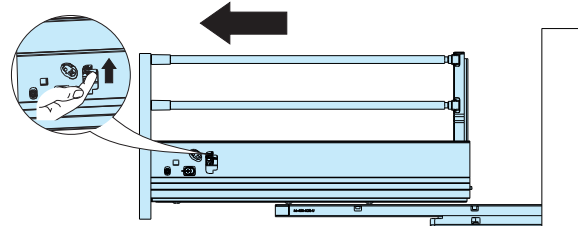

Nastavenie predného čela / Nastavení předního čela

1. Horizontálne nastavenie. / Horizontální nastavení

2. Vertikálne nastavenie. / Vertikální nastavení

3. Pripevnite krytky. / Připevněte krytky

Demontáž

1. Vyberte krytky.

2. Uvoľnite predné čelo. / Uvolněte přední čelo.

3. Uvoľnite a vytiahnite zásuvku. / Uvolněte a vytáhněte zásuvku.

DV - dĺžka výsuvu, VŠ - vnútorná šírka skrinky, VHS - vnútorná hĺbka skrinky / DV - délka výsuvu, VŠ - vnitřní šírka skřínky, VHS - vnitřní hloubka skřínky