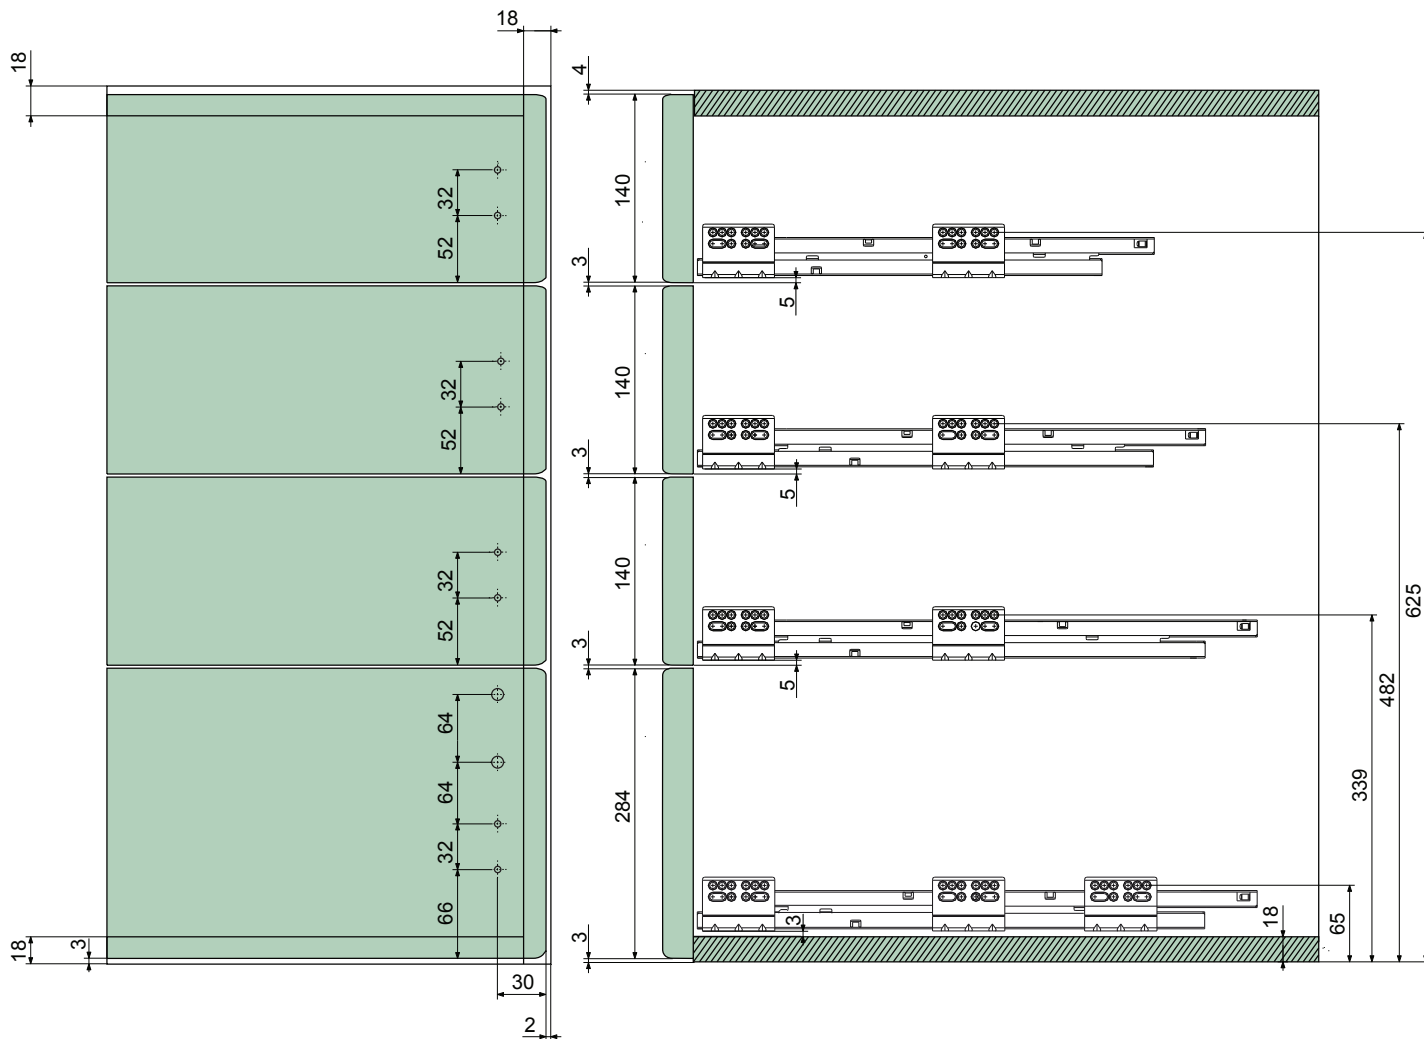

- vřtací plán pre evobox (DV = 300 - 600 mm)

Technický náčrt [mm]

Dovozca pre Slovenskú republiku:
NÁBYTKÁR,s.r.o., Nábřežie Oravy 2909/5
026 01 Dolný Kubín, Slovenská republika

tel.: +421 43/586 40 72 fax: +421 43/582 36 49
Orange: +421 905 998 076-8 mail: objednavka@nabytkar.sk
T-mobile: +421 911 912 572 web: www.nabytkar.com