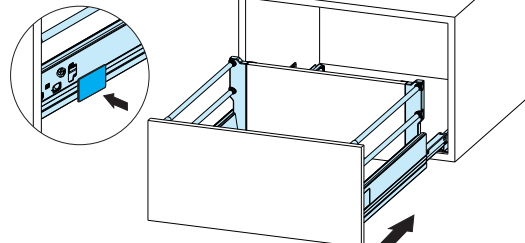

Nastavenie predného čela / Nastavení předního čela

1. Horizontálne nastavenie. / Horizontální nastavení

2. Vertikálne nastavenie. / Vertikální nastavení

3. Pripevnite krytky. / Připevněte krytky

Demontáž

1. Vyberte krytky.

2. Uvoľnite predné čelo. / Uvolněte přední čelo.

3. Uvoľnite a vytiahnite zásuvku. / Uvolněte a vytáhněte zásuvku.

DV - dĺžka výsuvu, VŠ - vnútorná šírka skrinky, VHS - vnútorná hĺbka skrinky / DV - délka výsuvu, VŠ - vnitřní šírka skřínky, VHS - vnitřní hloubka skřínky