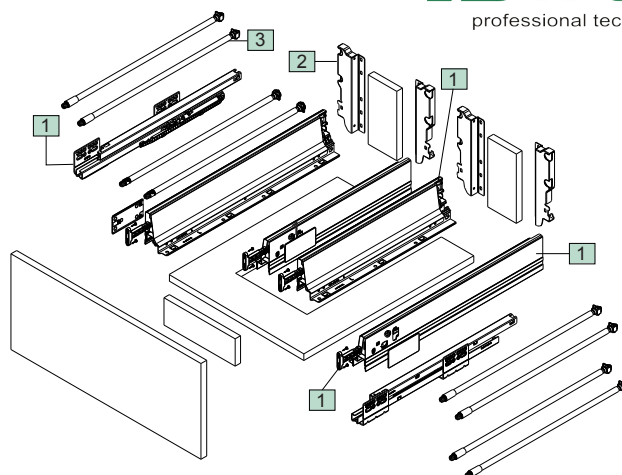

SK / CZ Montážny návod pre **evobox^{plus} C04** - poddrezová zásuvka s 2-relingom a predelom /
 Montážní návod pro **evobox^{plus} C04** - poddrezová zásuvka s 2-relingom a předělem

C04

Komplet evobox plus C04 obsahuje:

- | | |
|--|----------|
| 1. komplet evobox plus C02 | (1 sada) |
| 2. uchytienia zadného čela / uchycení zadního čela | (2 sady) |
| 3. relingové tyčky | (4 sady) |

Technický náčrt [mm]

Montážny náčrt / Montážní náčrt [mm]