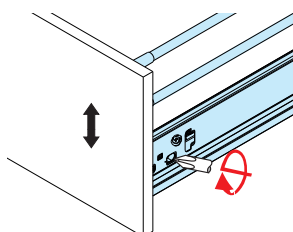

2. Predvrtajte diery a upevnite dno skrutkami / Předvrtejte díry a upevněte dno šrouby

3. Nasadte zadné čelo / Nasadte zadní čelo

4. Nasadte zásuvku na výsuv, zásuvku zasuňte na doraz (počůť cvaknutie). Následně dlanů dotlačte každú z bočnic zvlášť (počůť cvaknutie). / Nasadte zásuvku na výsuv, zásuvku zasuňte na doraz (slyšet cvaknutí). Následně dlaní dotlačte každou z bočnic zvlášť (slyšet cvaknutí)

5. Priskrutkujte uchytenie predného čela, a nasadte predné čelo na bočnice (počůť cvaknutie). / Přišroubujte uchycení předního čela, a nasadte přední čelo na bočnice (slyšet cvaknutí)

6. Nasadte relingové tyče na predné (viď str. 90) a zadné uchytenia. / Nasadte relingového tyče na přední (viz str. 90) a zadní uchycení

Nastavenie predného čela / Nastavení předního čela

1. Horizontálne nastavenie. / Horizontální nastavení

2. Vertikálne nastavenie. / Vertikální nastavení

3. Pripevnite krytky. / Připevněte krytky

Demontáž

1. Vyberte krytky.

2. Uvoľnite predné čelo. / Uvolněte přední čelo.

3. Uvoľnite a vytiahnite zásuvku. / Uvolněte a vytáhněte zásuvku.

DV - dĺžka výsuvu, VŠ - vnútorná šírka skrinky, VHS - vnútorná hĺbka skrinky / DV - délka výsuvu, VŠ - vnitřní šírka skřínky, VHS - vnitřní hloubka skřínky