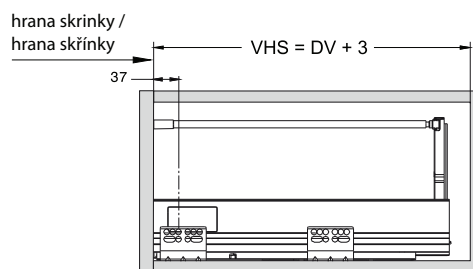

- | | |
|--|----------|
| 1. komplet evobox plus C02 | (1 sada) |
| 2. uchytienia zadného čela / uchycení zadního čela | (2 sady) |
| 3. relingové tyčky | (4 sady) |

Technický náčrt [mm]

Montážny náčrt / Montážní náčrt [mm]

**Rozměry předního, zadního čela a dna zásuvky [mm] /
 Rozměry předního, zadního čela a dna zásuvky [mm]**

**Montážny náčrt - poddrezová zásuvka s 2-relingom a predelom [mm] /
 Montážní náčrt - poddrezová zásuvka s 2-relingem a předělem [mm]**