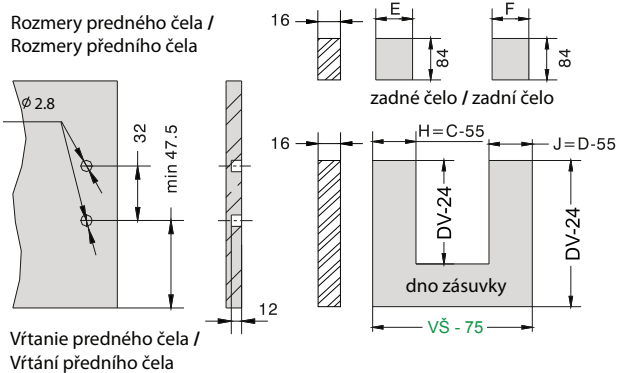

SK / CZ Montážny návod pre **evobox plus C02** - podrezová zásuvka s predelom /  
 Montážní návod pro **evobox plus C02** - podrezová zásuvka s předělem

**Komplet evobox plus C02 obsahuje:**

1. komplet evobox plus A01 (2 sady)\*  
 \* (dĺžka sady č. 1 = 400 mm, dĺžka sady č. 2 = 500 mm)

Montážny náčrt / Montážní náčrt [mm]

**Technický náčrt [mm]**

**Rozměry předního, zadního čela a dna zásuvky [mm] /  
 Rozměry předního, zadního čela a dna zásuvky [mm]**

**Montážny náčrt - podrezová zásuvka s predelom [mm] /  
 Montážní náčrt - podrezová zásuvka s předělem [mm]**

DV - dĺžka výsuvu, VŠ - vnútorná šírka skrinky, VHS - vnútorná hĺbka skrinky / DV - délka výsuvu, VŠ - vnitřní šírka skřínky, VHS - vnitřní hloubka skřínky

**Dovozca pre Slovenskú republiku:**

NÁBYTKÁR, s.r.o., Nábřežie Oravy 2909/5  
 026 01 Dolný Kubín, Slovenská republika