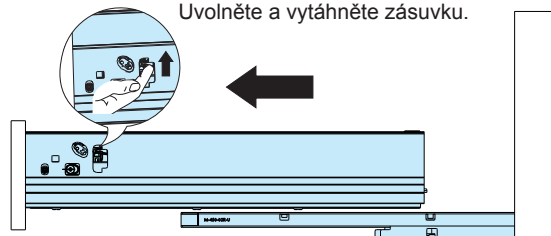

1. Horizontálne nastavenie. /  
Horizontální nastavení

2. Vertikálne nastavenie. /  
Vertikální nastavení

3. Pripevnite krytky. /  
Přípevněte krytky

Demontáž

1. Vyberte krytky.

2. Uvoľnite predné čelo. /  
Uvolněte přední čelo.

3. Uvoľnite a vytiahnite zásuvku. /  
Uvolněte a vytáhněte zásuvku.

DV - délka výsuvu, VŠ - vnitřní šířka skřínky, VHS - vnitřní hloubka skřínky / DV - délka výsuvu, VŠ - vnitřní šířka skřínky, VHS - vnitřní hloubka skřínky