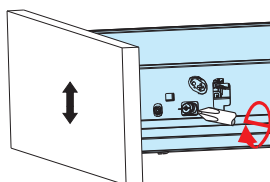

2. Vertikálne nastavenie. /
  Vertikální nastavení