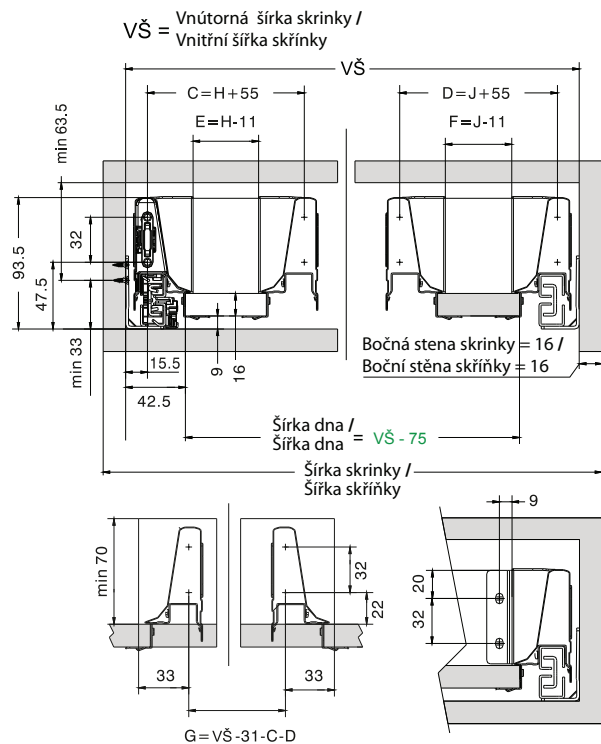

SK / CZ Montážny návod pre **evobox plus C02** - podrezová zásuvka s predelom /  
 Montážní návod pro **evobox plus C02** - podrezová zásuvka s předělem

**Komplet evobox plus C02 obsahuje:**

1. komplet evobox plus A01 (2 sady)\*  
 \* (dĺžka sady č. 1 = 400 mm, dĺžka sady č. 2 = 500 mm)

Montážny náčrt / Montážní náčrt [mm]

**Technický náčrt [mm]**

**Rozměry předního, zadního čela a dna zásuvky [mm] /  
 Rozměry předního, zadního čela a dna zásuvky [mm]**

**Montážny náčrt - podrezová zásuvka s predelom [mm] /  
 Montážní náčrt - podrezová zásuvka s předělem [mm]**

DV - dĺžka výsuvu, VŠ - vnútorná šírka skrinky, VHS - vnútorná hĺbka skrinky / DV - délka výsuvu, VŠ - vnitřní šírka skřínky, VHS - vnitřní hloubka skřínky

**Dovozca pre Slovenskú republiku:**

NÁBYTKÁR, s.r.o., Nábřežie Oravy 2909/5  
 026 01 Dolný Kubín, Slovenská republika