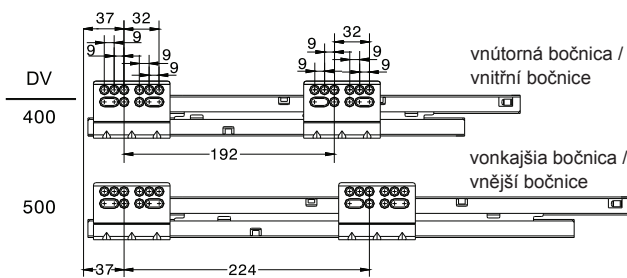

SK / CZ Montážny návod pre **evobox plus C02** - podrezová zásuvka s predelom /  
 Montážní návod pro **evobox plus C02** - podrezová zásuvka s předělem

**Komplet evobox plus C02 obsahuje:**

1. komplet evobox plus A01 (2 sady)\*  
 \* (dĺžka sady č. 1 = 400 mm, dĺžka sady č. 2 = 500 mm)

Montážny náčrt / Montážní náčrt [mm]

**Technický náčrt [mm]**

**Rozměry předního, zadního čela a dna zásuvky [mm] /  
 Rozměry předního, zadního čela a dna zásuvky [mm]**

**Montážny náčrt - podrezová zásuvka s predelom [mm] /  
 Montážní náčrt - podrezová zásuvka s předělem [mm]**

DV - dĺžka výsuvu, VŠ - vnútorná šírka skrinky, VHS - vnútorná hĺbka skrinky / DV - délka výsuvu, VŠ - vnitřní šírka skřínky, VHS - vnitřní hloubka skřínky

**Dovozca pre Slovenskú republiku:**

NÁBYTKÁR, s.r.o., Nábřežie Oravy 2909/5  
 026 01 Dolný Kubín, Slovenská republika