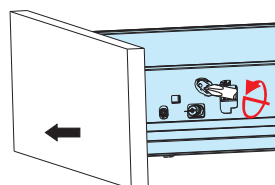

1. Horizontálne nastavenie. /  
Horizontální nastavení

2. Vertikálne nastavenie. /  
Vertikální nastavení

3. Pripevnite krytky. /  
Přípevněte krytky

Demontáž

1. Vyberte krytky.

2. Uvoľnite predné čelo. /  
Uvolněte přední čelo.

3. Uvoľnite a vytiahnite zásuvku. /  
Uvolněte a vytáhněte zásuvku.

DV - délka výsuvu, VŠ - vnitřní šířka skřínky, VHS - vnitřní hloubka skřínky / DV - délka výsuvu, VŠ - vnitřní šířka skřínky, VHS - vnitřní hloubka skřínky