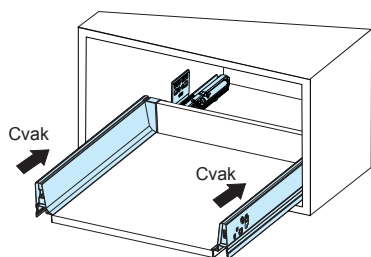

Montážny postup / Montážní postup

1. Nasadíte zadné uchytenia /  
Nasadíte zadní uchycení

2. Predvrtajte diery a upevnite dno skrutkami /  
Předvrtajte díry a upevněte dno šrouby

3. Nasadíte zadné čelo /  
Nasadíte zadní čelo

4. Nasadíte zásuvku na výsuvy, zásuvku zasuňte na doraz (počuť cvaknutie).  
Následně dlaňou dotlačte každou z bočnic zvlášť (počuť cvaknutie). / Nasadíte  
zásuvku na výsuvy, zásuvku zasuňte na doraz (slyšet cvaknutí). Následně  
dlaní dotlačte každou z bočnic zvlášť (slyšet cvaknutí)