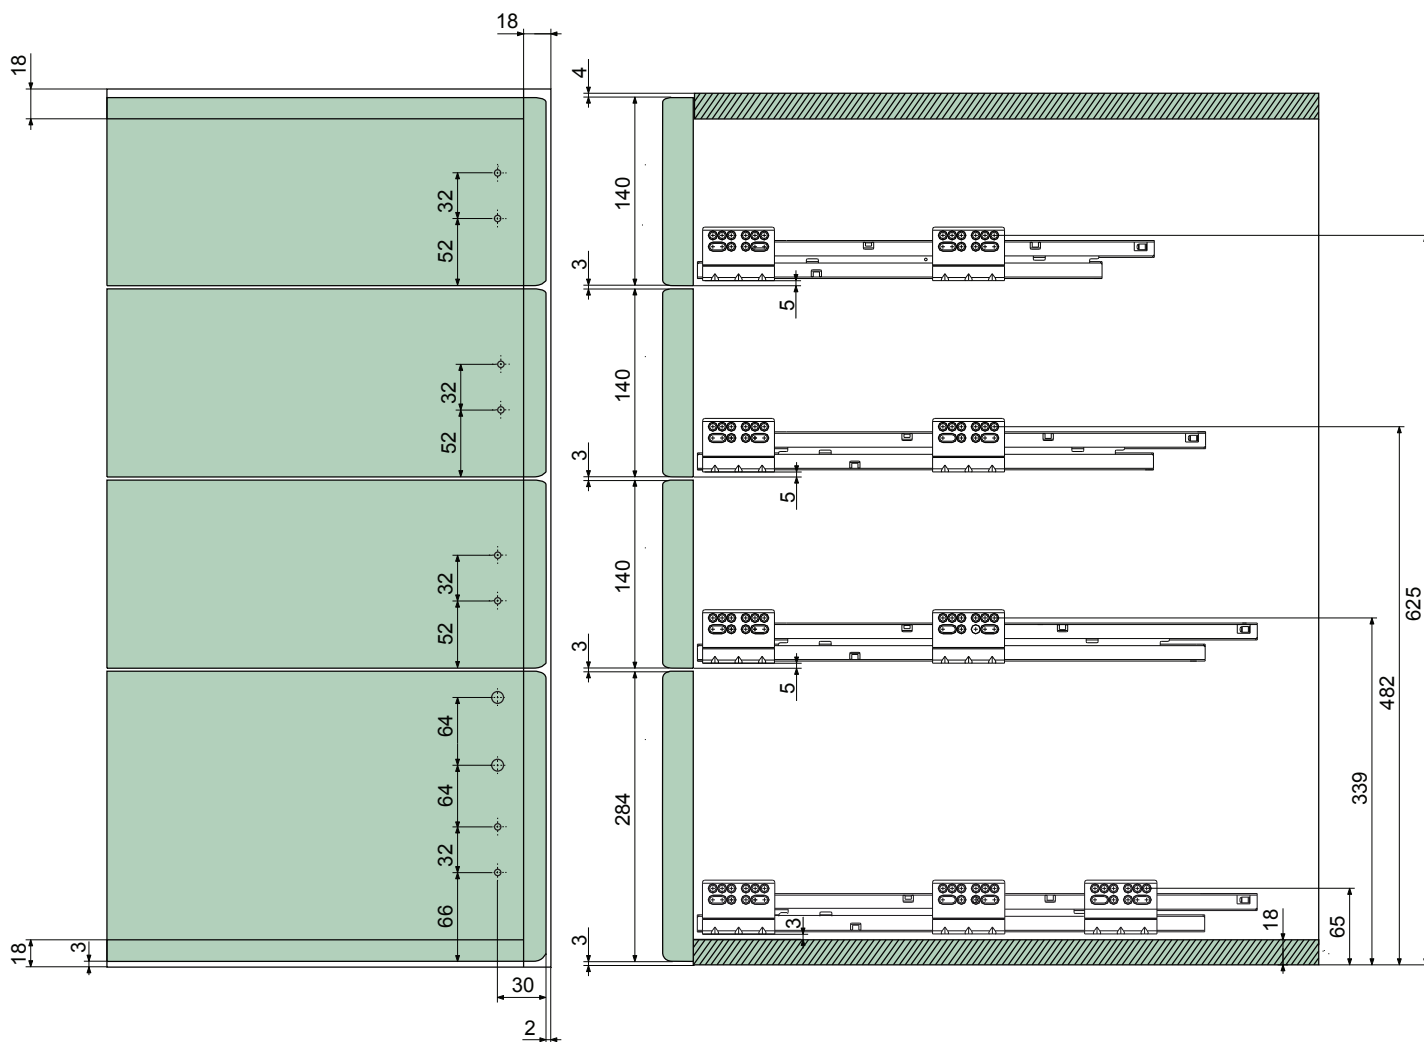

- vřtací plán pre evobox (DV = 300 - 600 mm)

Technický náčrt [mm]

**Dovozca pre Slovenskú republiku:**  
NÁBYTKÁR, s.r.o., Nábřežie Oravy 2909/5  
026 01 Dolný Kubín, Slovenská republika

tel.: +421 43/586 40 72 fax: +421 43/582 36 49  
Orange: +421 905 998 076-8 mail: [objednavka@nabytkar.sk](mailto:objednavka@nabytkar.sk)  
T-mobile: +421 911 912 572 web: [www.nabytkar.com](http://www.nabytkar.com)