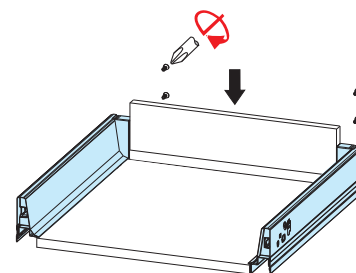

Montážny postup / Montážní postup

1. Nasadíte zadné uchytenia /  
Nasadíte zadní uchycení

2. Predvrtajte diery a upevnite dno skrutkami /  
Předvrtajte díry a upevněte dno šrouby

3. Nasadíte zadné čelo /  
Nasadíte zadní čelo

4. Nasadíte zásuvku na výsuvy, zásuvku zasuňte na doraz (počuť cvaknutie).  
Následně dlaňou dotlačte každou z bočnic zvlášť (počuť cvaknutie). / Nasadíte  
zásuvku na výsuvy, zásuvku zasuňte na doraz (slyšet cvaknutí). Následně  
dlaní dotlačte každou z bočnic zvlášť (slyšet cvaknutí)