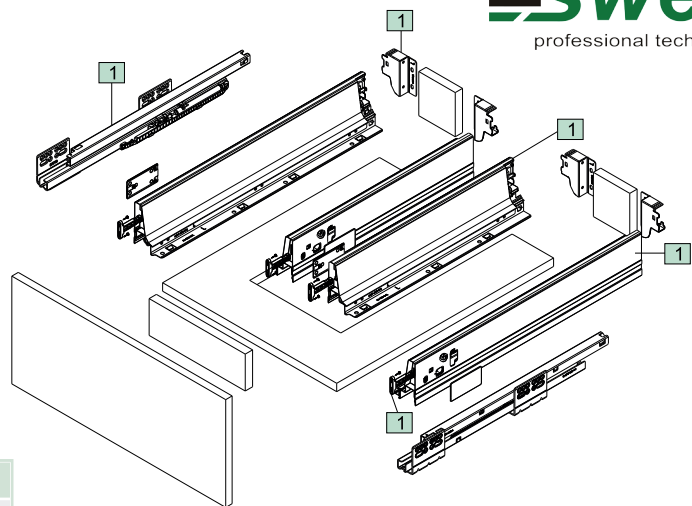

SK / CZ Montážny návod pre **evobox plus C02** - podrezová zásuvka s predelom /  
 Montážní návod pro **evobox plus C02** - podrezová zásuvka s předělem

**Komplet evobox plus C02 obsahuje:**

1. komplet evobox plus A01 (2 sady)\*  
 \* (dĺžka sady č. 1 = 400 mm, dĺžka sady č. 2 = 500 mm)

DV - dĺžka výsuvu, VŠ - vnútorná šírka skrinky, VHS - vnútorná hĺbka skrinky / DV - délka výsuvu, VŠ - vnitřní šírka skřínky, VHS - vnitřní hloubka skřínky

**Dovozca pre Slovenskú republiku:**

NÁBYTKÁR, s.r.o., Nábřežie Oravy 2909/5  
 026 01 Dolný Kubín, Slovenská republika