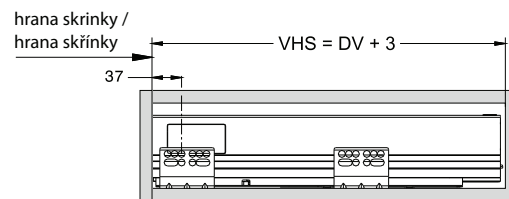

SK / CZ Montážny návod pre **evobox plus C02** - podrezová zásuvka s predelom /  
 Montážní návod pro **evobox plus C02** - podrezová zásuvka s předělem

**Komplet evobox plus C02 obsahuje:**

1. komplet evobox plus A01 (2 sady)\*  
 \* (dĺžka sady č. 1 = 400 mm, dĺžka sady č. 2 = 500 mm)

Montážny náčrt / Montážní náčrt [mm]

**Technický náčrt [mm]**

**Rozměry předního, zadního čela a dna zásuvky [mm] /  
 Rozměry předního, zadního čela a dna zásuvky [mm]**

**Montážny náčrt - podrezová zásuvka s predelom [mm] /  
 Montážní náčrt - podrezová zásuvka s předělem [mm]**

DV - dĺžka výsuvu, VŠ - vnútorná šírka skrinky, VHS - vnútorná hĺbka skrinky / DV - délka výsuvu, VŠ - vnitřní šírka skřínky, VHS - vnitřní hloubka skřínky

**Dovozca pre Slovenskú republiku:**

NÁBYTKÁR, s.r.o., Nábřežie Oravy 2909/5  
 026 01 Dolný Kubín, Slovenská republika