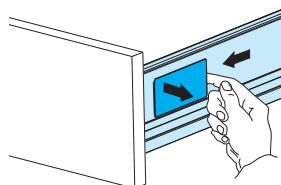

1. Horizontálne nastavenie. /  
Horizontální nastavení

2. Vertikálne nastavenie. /  
Vertikální nastavení

3. Pripevnite krytky. /  
Přípevněte krytky

Demontáž

1. Vyberte krytky.

2. Uvoľnite predné čelo. /  
Uvolněte přední čelo.

3. Uvoľnite a vytiahnite zásuvku. /  
Uvolněte a vytáhněte zásuvku.

DV - délka výsuvu, VŠ - vnitřní šířka skřínky, VHS - vnitřní hloubka skřínky / DV - délka výsuvu, VŠ - vnitřní šířka skřínky, VHS - vnitřní hloubka skřínky