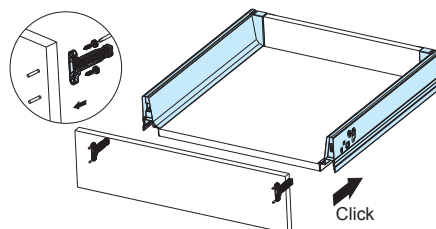

5. Priskrutkujte uchytenie predného čela, a nasadíte
  predné čelo na bočnice (počuť cvaknutie). /
  Přišroubujte uchycení předního čela, a nasadíte
  přední čelo na bočnice (slyšet cvaknutí)