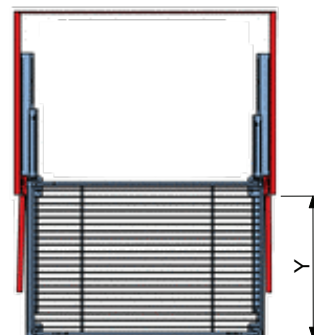

Montážny návod pre koš **Maxima** bez uchytenia na čelo / Montážní návod pro koš **Maxima** bez uchycení na čelo

v - výška
s - šířka / šířka
h - hloubka / hloubka
X - min. vnitřní hloubka korpusu / min. vnitřní hloubka korpusu
Y - délka vysunutia koša / délka vysunutí koše

Typ koša / Typ koše:	Typ uchytenia výsuvu/ Typ uchycení výsuvu:	Typ výsuvu:	Rozměry / Rozměry [s x h x v]	Rozměr X, Y/ Rozměr X, Y	Materiál / Materiál:	Farba / Farba:
Maxima koš bez uchytenia 60x51 / Maxima koš bez uchycení 60x51	bočné / boční	plnovýsuv	560 ÷ 570 x 510 x 165 mm	520, 510	ocel' / ocel	chróm / chrom
Maxima koš bez uchytenia 90x51 / Maxima koš bez uchycení 90x51	bočné / boční	plnovýsuv	860 ÷ 870 x 510 x 165 mm	520, 510	ocel' / ocel	chróm / chrom