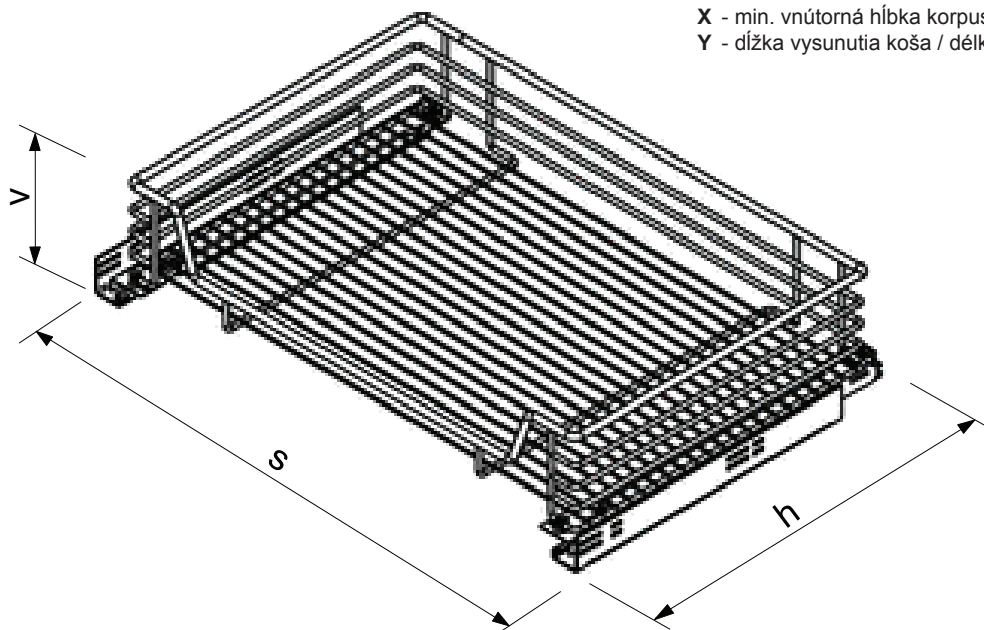

Montážny návod pre koš **Maxima** bez uchytenia na čelo / Montážní návod pro koš **Maxima** bez uchycení na čelo

v - výška
s - šířka / šířka
h - hloubka / hloubka
X - min. vnitřní hloubka korpusu / min. vnitřní hloubka korpusu
Y - délka vysunutia koša / délka vysunutí koše

Typ koša / Typ koše:	Typ uchytenia výsuvu/ Typ uchycení výsuvu:	Typ výsuvu:	Rozměry / Rozměry [s x h x v]	Rozměr X, Y/ Rozměr X, Y	Materiál / Materiál:	Farba / Farba:
Maxima koš bez uchytenia 60x51 / Maxima koš bez uchycení 60x51	bočné / boční	plnovýsuv	560 ÷ 570 x 510 x 165 mm	520, 510	ocel' / ocel	chróm / chrom
Maxima koš bez uchytenia 90x51 / Maxima koš bez uchycení 90x51	bočné / boční	plnovýsuv	860 ÷ 870 x 510 x 165 mm	520, 510	ocel' / ocel	chróm / chrom