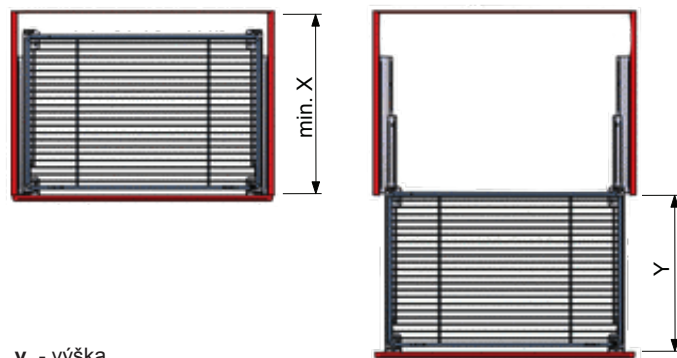

Montážny návod pre **Maxima** kôš s uchytением na čelo / Montážní návod pro **Maxima** koš s uchycením na čelo

v - výška
s - šířka / šířka
h - hloubka / hloubka
X - min. vnitřní hloubka korpusu / min. vnitřní hloubka korpusu
Y - délka vysunutia koša / délka vysunutí koše

Typ koša / Typ koše:	Typ uchytienia výsuvu/ Typ uchycení výsuvu:	Typ výsuvu:	Rozmery / Rozměry [s x h x v]	Rozmer X, Y/ Rozměr X, Y	Materiál / Materiál:	Farba / Farba:
Maxima kôš s uchytением 50x51 / Maxima koš s uchycením 50x51	bočné / boční	plnovýsuv	460 ÷ 470 x 510 x 210 mm	520, 510	ocel / ocel	chróm / chrom
Maxima kôš s uchytением 60x51 / Maxima koš s uchycením 60x51	bočné / boční	plnovýsuv	560 ÷ 570 x 510 x 210 mm	520, 510	ocel / ocel	chróm / chrom
Maxima kôš s uchytением 80x46 / Maxima koš s uchycením 80x46	bočné / boční	plnovýsuv	760 ÷ 770 x 460 x 210 mm	470, 460	ocel / ocel	chróm / chrom
Maxima kôš s uchytением 80x51 / Maxima koš s uchycením 80x51	bočné / boční	plnovýsuv	760 ÷ 770 x 510 x 210 mm	520, 510	ocel / ocel	chróm / chrom
Maxima kôš s uchytением 90x51 / Maxima koš s uchycením 90x51	bočné / boční	plnovýsuv	860 ÷ 870 x 510 x 210 mm	520, 510	ocel / ocel	chróm / chrom