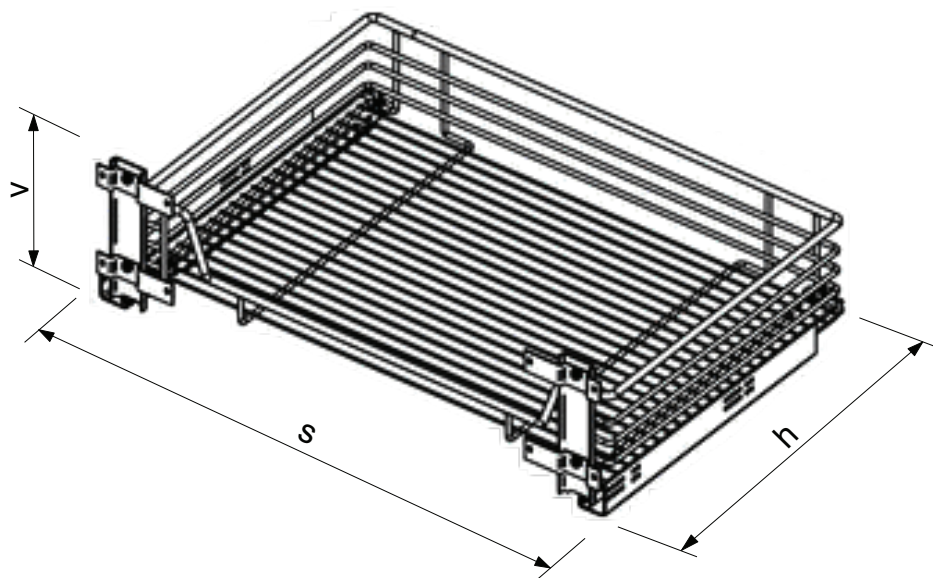

Montážny návod pre **Maxima** kôš s uchytением na čelo / Montážní návod pro **Maxima** koš s uchycením na čelo

v - výška
s - šířka / šířka
h - hloubka / hloubka
X - min. vnitřní hloubka korpusu / min. vnitřní hloubka korpusu
Y - délka vysunutia koša / délka vysunutí koše

Typ koša / Typ koše:	Typ uchytienia výsuvu/ Typ uchycení výsuvu:	Typ výsuvu:	Rozmery / Rozměry [s x h x v]	Rozmer X, Y/ Rozměr X, Y	Materiál / Materiál:	Farba / Farba:
Maxima kôš s uchytением 50x51 / Maxima koš s uchycením 50x51	bočné / boční	plnovýsuv	460 ÷ 470 x 510 x 210 mm	520, 510	ocel / ocel	chróm / chrom
Maxima kôš s uchytением 60x51 / Maxima koš s uchycením 60x51	bočné / boční	plnovýsuv	560 ÷ 570 x 510 x 210 mm	520, 510	ocel / ocel	chróm / chrom
Maxima kôš s uchytением 80x46 / Maxima koš s uchycením 80x46	bočné / boční	plnovýsuv	760 ÷ 770 x 460 x 210 mm	470, 460	ocel / ocel	chróm / chrom
Maxima kôš s uchytением 80x51 / Maxima koš s uchycením 80x51	bočné / boční	plnovýsuv	760 ÷ 770 x 510 x 210 mm	520, 510	ocel / ocel	chróm / chrom
Maxima kôš s uchytением 90x51 / Maxima koš s uchycením 90x51	bočné / boční	plnovýsuv	860 ÷ 870 x 510 x 210 mm	520, 510	ocel / ocel	chróm / chrom